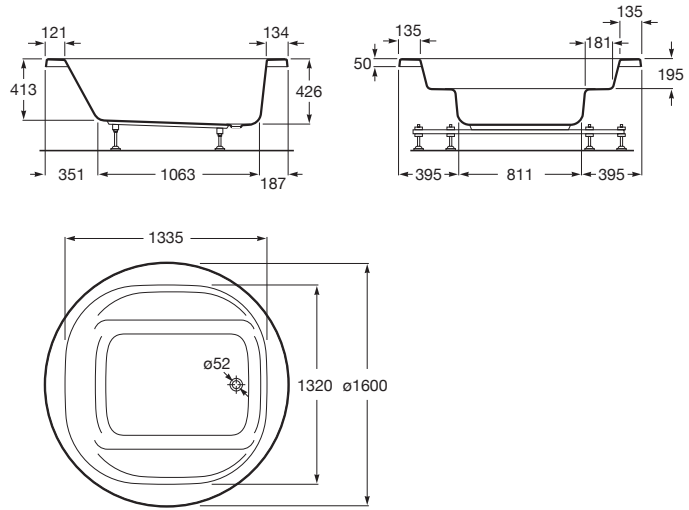

Waikiki-N

248345000 Ø 1600 Bañera circular acrílica. Circular acrylic bath. Baignoire circulaire acrylique. Круглая акриловая ванна.

Medidas en mm.
Dimensions in mm.
Mesures en mm.
Габариты в мм.

Basic
Tonic

Total
Total Premium