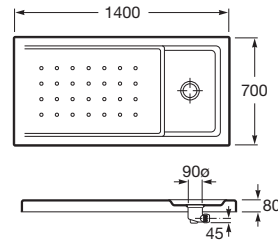

Malta Walk-in

Wengé

373524..0	1400 x 700	Wengé	Plato de ducha con tarima.	Shower tray with platform.	Receveur de douche avec parquet.	Душевой поддон с платформой.
			Opcional:	As option:	En option:	Дополнительно:
506401900			Desagüe Ø 90.	Ø 90 waste.	Vidage Ø 90.	Сливное отверстие Ø 90.