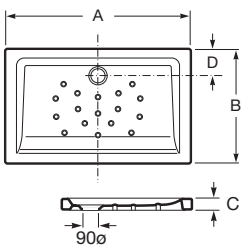

Malta
Ультраплоский

Altura / High / Haut / Высота = 65 / 80

	A	B	C	D
373516..0	1200	800	65	180
373517..0	1000	800	65	180
373505..0	1200	750	65	175
373506..0	1000	750	65	170
373513..0	1200	700	80	175
373512..0	1000	700	80	170
373519..0	900	700	80	170

Extraplano / Superslim /
Extraplat / Ультраплоский.

Opcional / As option /
En option / Дополнительно:

506401900 Desagüe Ø 90.
Ø 90 waste.
Vidage Ø 90.
Сливное отверстие
Ø 90.