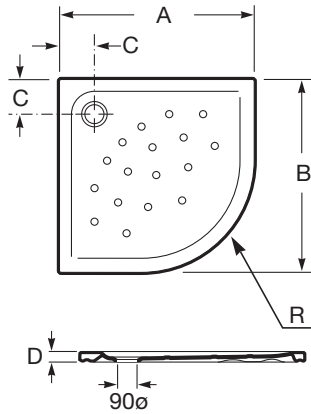

Malta Угловой Ультраплоский

Altura / High / Haut / Высота = 45 / 65

	A	B	C	D	R
373511..0	1000	1000	170	45	110
373507..0	900	900	165	45	100
373523..0	1100	1100	170	65	90

Extraplano / Superslim /
Extraplat / Ультраплоский.

Opcional / As option /
En option / Дополнительно:

506401900 Desagüe Ø 90.
Ø 90 waste.
Vidage Ø 90.
Сливное отверстие Ø 90.