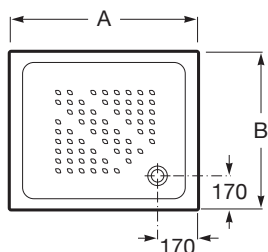

## Italia Квадратный

Altura / High / Haut / Высота = 100

	A	B
374771000	900	900
374772000	800	800
374773000	700	700

Medidas en mm.  
Mesures en mm.  
Dimensions in mm.  
Габариты в мм.  
Mesures en mm.  
Габариты в мм.

Sustituir (..) de la referencia de producto por el código de color elegido.

In the product number replace (..) with the code for the chosen colour.

Remplacer (..) de la référence du produit par le code de la couleur choisie.