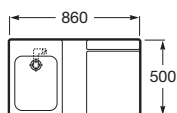

W + W

Lavabo e inodoro dos en uno

Two-in-one basin and WC

Lavabo et WC deux en un

Раковина и унитаз «два в одном»

893020001

Lavabo, inodoro y grifería Singles, se incluye tapa.

Basin, WC and Singles faucet. Includes cover.

Lavabo, WC et robinetterie Singles, avec abattant.

Раковина и унитаз. Крышка в комплекте. Смеситель Singles.