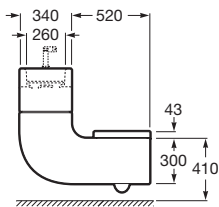

W + W

Lavabo e inodoro dos en uno

Two-in-one basin and WC

Lavabo et WC deux en un

Раковина и унитаз «два в одном»

893020001

Lavabo, inodoro y grifería Singles, se incluye tapa.

Basin, WC and Singles faucet. Includes cover.

Lavabo, WC et robinetterie Singles, avec abattant.

Раковина и унитаз. Крышка в комплекте. Смеситель Singles.