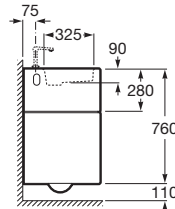

W + W

Lavabo e inodoro dos en uno

Two-in-one basin and WC

Lavabo et WC deux en un

Раковина и унитаз «два в одном»

893020001

Lavabo, inodoro y grifería Singles, se incluye tapa.

Basin, WC and Singles faucet. Includes cover.