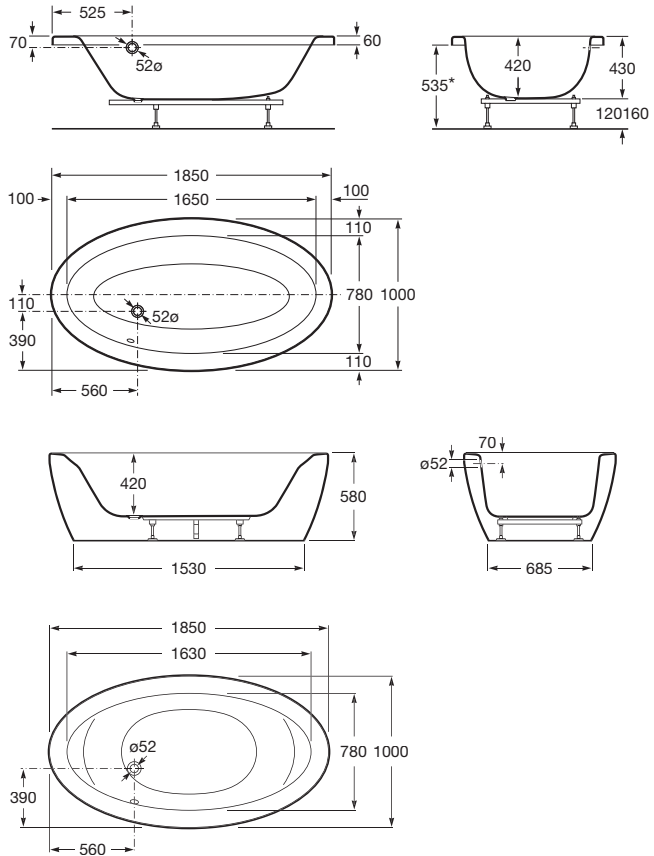

Georgia

<p>247566..0 248069..1</p>	<p>1850 x 1000</p>	<p>Bañera oval. Se expide con patas regulables. Tipos de instalación: encastrada, semiencastrada con 1 faldón.</p>	<p>Bath supplied with adjustable legs. Installation type: recessed, semi-recessed with 1 panel.</p>	<p>Baignoire ovale. Livrée avec pieds réglables. Type d'installation: encastrée, semi-encastrée, avec tablier.</p>	<p>Овальная ванна со встроенной спинкой. Поставляется с регулируемыми ножками. Тип установки: встраиваемая, полувстраиваемая с 1 панелью.</p>
<p>248159001</p>	<p>1850 x 1000</p>	<p>Bañera One-piece, con faldón integrado y desagüe automático. Instalación exenta.</p>	<p>One-piece bath, with integrated panel and pop-up waste. Installation freestanding.</p>	<p>Baignoire One-piece, avec tablier incorporé et trop-plein automatique. Sans installation (Freestanding).</p>	<p>Ванна на едином каркасе со встроенной панелью и донным клапаном. Устанавливается как свободностоящая.</p>
	<p>Opcional:</p>		<p>As option:</p>	<p>En option:</p>	<p>Дополнительно:</p>
<p>259641..0</p>	<p>Faldón.</p>		<p>Panel.</p>	<p>Tablier.</p>	<p>Панель.</p>
<p>247518000</p>	<p>Apoyacabeza de poliuretano.</p>		<p>Polyurethane headrest.</p>	<p>Appui-tête en polyuréthane.</p>	<p>Полиуретановый подголовник.</p>