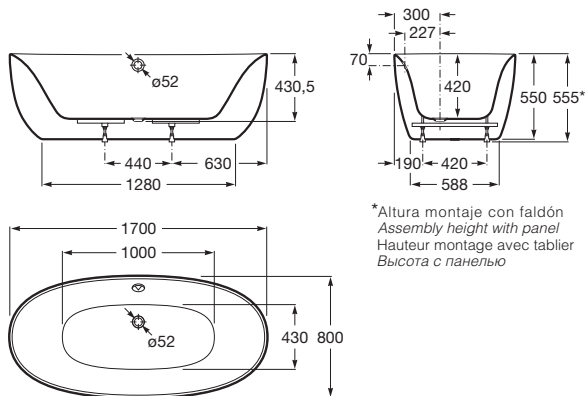

## Virginia

\*Altura montaje con faldón  
 Assembly height with panel  
 Hauteur montage avec tablier  
 Высота с панелью

**248313..1** 1700 x 800 Bañera oval. Se expide con patas regulables. Tipos de instalación: encastrada, semiencastrada con 1 faldón.

*Bath supplied with adjustable legs. Installation type: recessed, semi-recessed with 1 panel.*

Baignoire ovale. Livrée avec pieds réglables. Type d'installation: encastrée, semi-encastrée, avec tablier.

Овальная акриловая ванна с регулируемыми ножками. Тип установки: встраиваемая, полувстраиваемая с 1 панелью.

Medidas en mm.  
 Dimensions in mm.  
 Mesures en mm.  
 Габариты в мм.

Sustituir (..) de la referencia de producto por el código de color elegido.