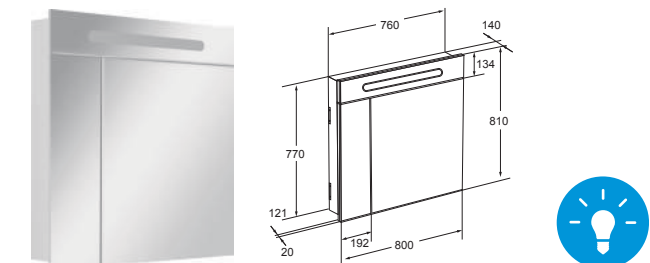

Victoria Nord columna con espejo	Victoria Nord Mirror Cabinet	Victoria Nord colonne avec miroir	Victoria Nord зеркальный шкаф

ZRU9000033	800	Columna con espejo, 800 mm.	Column with mirror, 800 mm.	Colonne avec miroir, 800 mm.	Зеркальный шкаф 800 мм.

Wengé
Wenge
Wengé
Венге

Blanco
White
Blanc
Белый