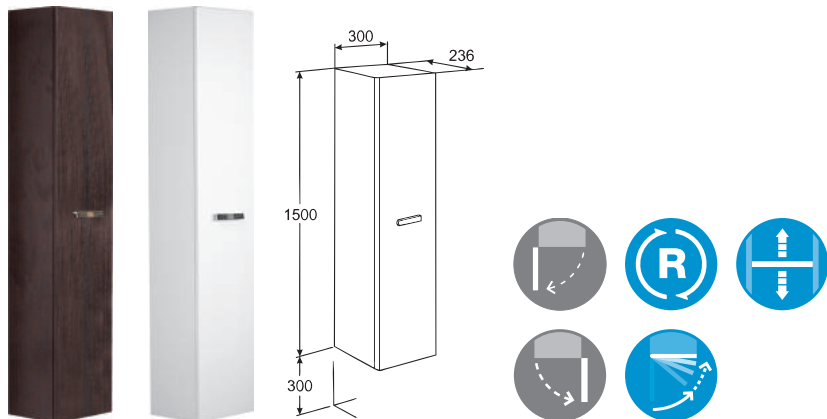

Victoria Nord

	Columna	Column	Colonne	Victoria Nord шкаф-колонна подвесной

ZRU9000025	1500 X 300	Módulo columna.	Column unit.	Module colonne.	Шкаф-колонна подвесной, венге.
ZRU9000026	1500 X 300	Módulo columna.	Column unit.	Module colonne.	Шкаф-колонна подвесной, белый.