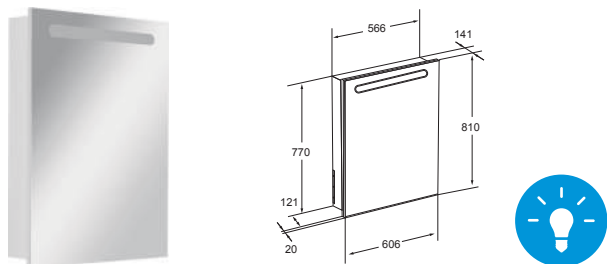

		Victoria Nord mueble para lavabos	Victoria Nord base unit	Victoria Nord meuble pour lavabos	Victoria Nord модуль для раковины напольный
					
ZRU9302830	600	Victoria Nord mueble para lavabos de 600.	Victoria Nord base unit 600 mm.	Victoria Nord meuble pour lavabos de 600.	Victoria Nord модуль для раковины 600 мм, ножки в комплекте, венге.
ZRU9302831	600				Victoria Nord модуль для раковины 600 мм, ножки в комплекте, белый.
32782100Y	600 X 450	Lavabo 600 mm.	Wash-basin 600 mm.	Lavabo 600 mm.	Раковина Victoria 600 мм.

Wengé
Wenge
Wengé
Венге

Blanco
White
Blanc
Белый

Victoria Nord

	Columna	Column	Colonne	Victoria Nord шкаф-колонна подвесной
--	---------	--------	---------	--

ZRU9000025	1500 X 300	Módulo columna.	Column unit.	Module colonne.	Шкаф-колонна подвесной, венге.
ZRU9000026	1500 X 300	Módulo columna.	Column unit.	Module colonne.	Шкаф-колонна подвесной, белый.

	Victoria Nord columna con espejo	Victoria Nord Mirror Cabinet	Victoria Nord colonne avec miroir	Victoria Nord зеркальный шкаф
--	-------------------------------------	---------------------------------	--------------------------------------	----------------------------------