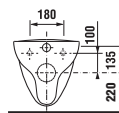

# Mateo

Inodoro suspendido	Wall-hung WC pan	Cuvette WC mural	Подвесной унитаз
--------------------	------------------	------------------	------------------

<b>346200000</b>	Inodoro suspendido.	Wall-hung WC pan.	Cuvette WC mural.	Чаша подвесного унитаза.
<b>ZRU9302815</b>	Asiento y tapa, con bisagras cromadas.	Seat and cover, with chrome-plated hinges.	Abattant double, avec charnières chromes.	Полипропиленовое сиденье с крышкой без механизма «мягкого закрывания» и без функции быстрого снятия.
<b>ZRU9302822</b>	Asiento y tapa, con bisagras cromadas de calda amortiguada.	Seat and cover, with chrome-plated hinges. Soft-Close.	Abattant double, avec charnières chromes.	Дюропластовое сиденье с крышкой с механизмом «мягкого закрывания», без функции быстрого снятия.