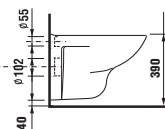

# Mateo

Inodoro suspendido	Wall-hung WC pan	Cuvette WC mural	Подвесной унитаз
--------------------	------------------	------------------	------------------

<b>346200000</b>	Inodoro suspendido.	Wall-hung WC pan.	Cuvette WC mural.	Чаша подвесного унитаза.
<b>ZRU9302815</b>	Asiento y tapa, con bisagras cromadas.	Seat and cover, with chrome-plated hinges.	Abattant double, avec charnières chromes.	Полипропиленовое сиденье с крышкой без механизма «мягкого закрывания» и без функции быстрого снятия.
<b>ZRU9302822</b>	Asiento y tapa, con bisagras cromadas de calda amortiguada.	Seat and cover, with chrome-plated hinges. Soft-Close.	Abattant double, avec charnières chromes.	Дюропластовое сиденье с крышкой с механизмом «мягкого закрывания», без функции быстрого снятия.