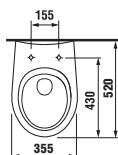

# Mateo

Inodoro suspendido	Wall-hung WC pan	Cuvette WC mural	Подвесной унитаз
--------------------	------------------	------------------	------------------

<b>346200000</b>	Inodoro suspendido.	Wall-hung WC pan.	Cuvette WC mural.	Чаша подвесного унитаза.
<b>ZRU9302815</b>	Asiento y tapa, con bisagras cromadas.	Seat and cover, with chrome-plated hinges.	Abattant double, avec charnières chromes.	Полипропиленовое сиденье с крышкой без механизма «мягкого закрывания» и без функции быстрого снятия.
<b>ZRU9302822</b>	Asiento y tapa, con bisagras cromadas de calda amortiguada.	Seat and cover, with chrome-plated hinges. Soft-Close.	Abattant double, avec charnières chromes.	Дюропластовое сиденье с крышкой с механизмом «мягкого закрывания», без функции быстрого снятия.