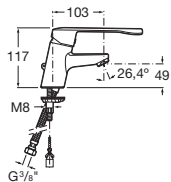

Victoria Pro

Grifería para lavabo   **Basin mixer**   **Robinetterie pour lavabo**   **Смеситель для раковины**

5A3123C00   Mezclador para lavabo con aireador y enlaces de alimentación flexibles.   *Monoblock basin mixer with aerator and flexible supply hoses.*   Mitigeur monotrou pour lavabo avec aérateur et raccords d'alimentation flexibles.   *Смеситель-моноблок для раковины с аэратором и гибкой подводкой.*