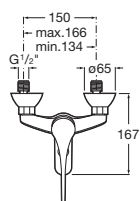

Grifería para baño y ducha   **Bath-shower mixers**   **Robinetterie pour bain-douche**   **Смеситель для ванны**

5A0123C02   Mezclador exterior para baño y ducha con inversor automático con retención, ducha teléfono, flexible de 1,70 m y soporte articulado.   *Wall-mounted bath and shower mixer with automatic diverter with retention, 1.70 m flexible shower hose, handshower and swivel wall bracket.*   Mitigeur mural avec inverseur automatique avec rétention pour bain et douche, douchette, flexible de 1,70 m et support mural articulé.   *Монтируемый в стену смеситель для ванны и душа с автоматическим переключателем со стабилизатором. Гибкий душевой шланг 1,70 м, ручной душ и держатель для душа.*