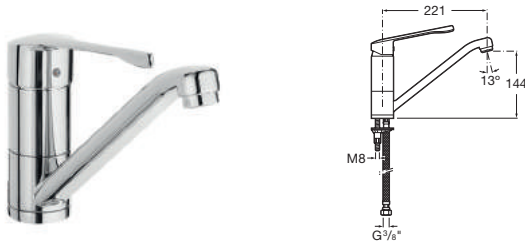

5A7623C00 Mezclador para lavabo con caño inferior giratorio, con aireador y enlaces de alimentación flexibles. *Basin mixer with low swivel spout, with aerator and flexible supply connections.* Mélangeur pour lavabo avec bec bas orientable, avec aérateur et raccords d'alimentation flexibles. *Смеситель для раковины с низким изливом, с аэратором и гибкими соединениями.*

Victoria Pro

Grifería para baño y ducha

Bath-shower mixers

Robinetterie pour bain-douche

Смеситель для душа

5A2023C02

Mezclador exterior para ducha, ducha teléfono flexible de 1,70 m y soporte articulado.

Wall-mounted shower mixer, 1.70 m flexible shower hose, handshower and swivel wall bracket.

Mitigeur mural pour douche, douchette, flexible de 1,70 m et support mural articulé.

Монтируемый в стену смеситель для душа, гибкий шланг 1,70 м, ручной душ и держатель для душа.

Grifería para cocina

Kitchen mixers

Robinetterie pour cuisine

Смеситель для мойки

5A8723C00

Mezclador para fregadero con caño giratorio, con aireador y enlaces de alimentación flexibles.

Monoblock sink mixer with swivel spout, aerator and flexible supply hoses.