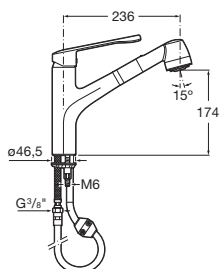

Victoria Pro

Grifería para lavabo **Basin mixer** **Robinetterie pour lavabo** **Смеситель для раковины**

5A3123C00 Mezclador para lavabo con aireador y enlaces de alimentación flexibles. *Monoblock basin mixer with aerator and flexible supply hoses.* Mitigeur monotrou pour lavabo avec aérateur et raccords d'alimentation flexibles. *Смеситель-моноблок для раковины с аэратором и гибкой подводкой.*

5A7623C00 Mezclador para lavabo con caño inferior giratorio, con aireador y enlaces de alimentación flexibles. *Basin mixer with low swivel spout, with aerator and flexible supply connections.* Mélangeur pour lavabo avec bec bas orientable, avec aérateur et raccords d'alimentation flexibles. *Смеситель для раковины с низким изливом, с аэратором и гибкими соединениями.*