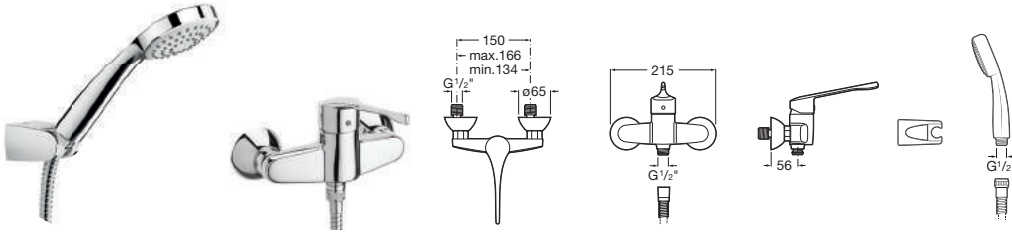

5A7623C00 Mezclador para lavabo con caño inferior giratorio, con aireador y enlaces de alimentación flexibles. *Basin mixer with low swivel spout, with aerator and flexible supply connections.* Mélangeur pour lavabo avec bec bas orientable, avec aérateur et raccords d'alimentation flexibles. *Смеситель для раковины с низким изливом, с аэратором и гибкими соединениями.*

5A8123C00 Mezclador para lavabo y fregadero con caño giratorio y extraíble, con aireador y enlaces de alimentación flexibles. *Basin and sink mixer with swivel extractable spout, aerator and flexible supply connections.* Mélangeur pour lavabo et évier avec bec orientable et extractible, aérateur et raccords flexibles d'alimentation. *Смеситель для раковины и мойки с выдвижным изливом, аэратором и гибкими соединениями.*

Grifería para baño y ducha **Bath-shower mixers** **Robinetterie pour bain-douche** **Смеситель для ванны**

5A0123C02 Mezclador exterior para baño y ducha con inversor automático con retención, ducha teléfono, flexible de 1,70 m y soporte articulado. *Wall-mounted bath and shower mixer with automatic diverter with retention, 1.70 m flexible shower hose, handshower and swivel wall bracket.* Mitigeur mural avec inverseur automatique avec rétention pour bain et douche, douchette, flexible de 1,70 m et support mural articulé. *Монтируемый в стену смеситель для ванны и душа с автоматическим переключателем со стабилизатором. Гибкий душевой шланг 1,70 м, ручной душ и держатель для душа.*

Victoria Pro

Grifería para baño y ducha

Bath-shower mixers

Robinetterie pour bain-douche

Смеситель для душа

5A2023C02

Mezclador exterior para ducha, ducha teléfono flexible de 1,70 m y soporte articulado.

Wall-mounted shower mixer, 1.70 m flexible shower hose, handshower and swivel wall bracket.