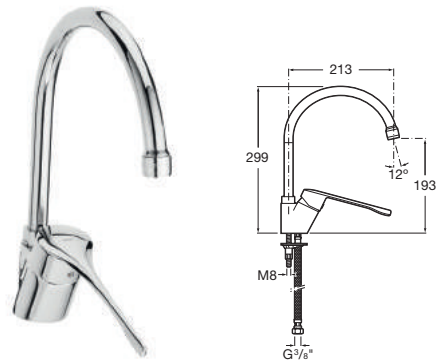

Victoria Pro

Grifería para baño y ducha

Bath-shower mixers

Robinetterie pour bain-douche

Смеситель для душа

5A2023C02

Mezclador exterior para ducha, ducha teléfono flexible de 1,70 m y soporte articulado.

Wall-mounted shower mixer, 1.70 m flexible shower hose, handshower and swivel wall bracket.

Robinetterie pour cuisine

Смеситель для мойки

5A8723C00

Mezclador para fregadero con caño giratorio, con aireador y enlaces de alimentación flexibles.

Monoblock sink mixer with swivel spout, aerator and flexible supply hoses.

Mitigeur monotrou pour évier à bec mobile avec aérateur et raccords d'alimentation flexibles.

Смеситель-моноблок для мойки с подвижным изливом, с аэратором и гибкой подводкой.

5A8423C00

Mezclador para fregadero con caño alto giratorio, aireador y enlaces de alimentación flexibles.

Monoblock sink mixer with high swivel spout, aerator and flexible supply hoses.

Mitigeur monotrou pour évier à bec mobile haut avec aérateur et raccords d'alimentation flexibles.

Смеситель-моноблок для мойки с подвижным изливом, с аэратором и гибкой подводкой.