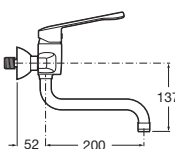

Victoria Pro

Grifería para lavabo **Basin mixer** **Robinetterie pour lavabo** **Смеситель для раковины**

5A3123C00 Mezclador para lavabo con aireador y enlaces de alimentación flexibles. *Monoblock basin mixer with aerator and flexible supply hoses.* Mitigeur monotrou pour lavabo avec aérateur et raccords d'alimentation flexibles. *Смеситель-моноблок для раковины с аэратором и гибкой подводкой.*

5A7623C00 Mezclador para lavabo con caño inferior giratorio, con aireador y enlaces de alimentación flexibles. *Basin mixer with low swivel spout, with aerator and flexible supply connections.* Mélangeur pour lavabo avec bec bas orientable, avec aérateur et raccords d'alimentation flexibles. *Смеситель для раковины с низким изливом, с аэратором и гибкими соединениями.*