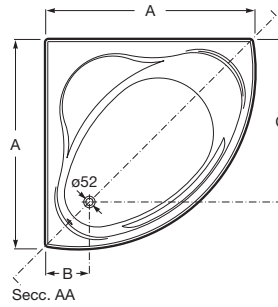

**Bali**

A	B	C	D	E	F	G
1450	305	1125	1535	270	215	1550
1300	294	980	1325	260	210	1365

\*Altura montaje con faldón  
 Assembly height with panel  
 Hauteur montage avec tablier  
 Высота в сборке с панелью.

247661..0	1450 x 1450	Bañera angular con respaldo, asientos integrales y apoyacabezas ref. 248090000.	Corner bath with integral backrest and seats and headrest code 248090000.	Baignoire angulaire avec dossier, sièges incorporés et appuie-tête réf. 248090000.	Угловая ванна со встроенной спинкой, сиденьями и подголовником.
247663..1	1450 x 1450		Supplied with adjustable legs.	Livrée avec pieds réglables.	Поставляется с регулируемыми ножками.
248070..0	1300 x 1300	Se expide con patas regulables.			
248101..1	1300 x 1300				
248100..1	1300 x 1300				