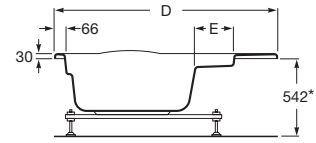

**Bali**

A	B	C	D	E	F	G
1450	305	1125	1535	270	215	1550
1300	294	980	1325	260	210	1365

\*Altura montaje con faldón  
 Assembly height with panel  
 Hauteur montage avec tablier  
 Высота в сборке с панелью.

247661..0	1450 x 1450	Bañera angular con respaldo, asientos integrales y apoyacabezas ref. 248090000.	Corner bath with integral backrest and seats and headrest code 248090000.	Baignoire angulaire avec dossier, sièges incorporés et appuie-tête réf. 248090000.	Угловая ванна со встроенной спинкой, сиденьями и подголовником.
247663..1	1450 x 1450		Supplied with adjustable legs.	Livrée avec pieds réglables.	Поставляется с регулируемыми ножками.
248070..0	1300 x 1300	Se expide con patas regulables.			
248101..1	1300 x 1300				
248100..1	1300 x 1300				