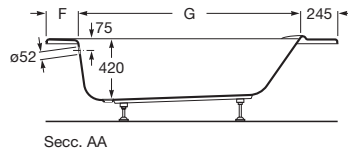

**Bali**

A	B	C	D	E	F	G
1450	305	1125	1535	270	215	1550
1300	294	980	1325	260	210	1365

\*Altura montaje con faldón  
 Assembly height with panel  
 Hauteur montage avec tablier  
 Высота в сборке с панелью.

247661..0	1450 x 1450	Bañera angular con respaldo, asientos integrales y apoyacabezas ref. 248090000.	Corner bath with integral backrest and seats and headrest code 248090000.	Baignoire angulaire avec dossier, sièges incorporés et appuie-tête réf. 248090000.	Угловая ванна со встроенной спинкой, сиденьями и подголовником.
247663..1	1450 x 1450		Supplied with adjustable legs.	Livrée avec pieds réglables.	Поставляется с регулируемыми ножками.
248070..0	1300 x 1300	Se expide con patas regulables.			
248101..1	1300 x 1300				
248100..1	1300 x 1300				