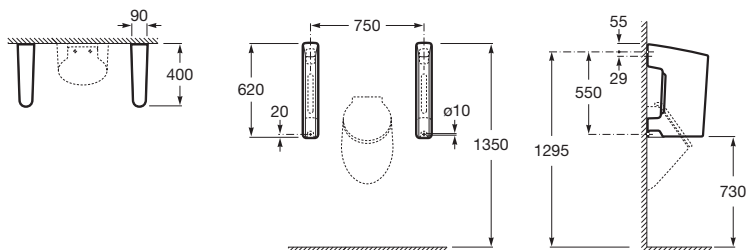

Spun

353148..0	Urinario de alimentación posterior con tapa.	Rear inlet urinal with lid.	Urinoir à alimentation postérieure et abattant.	Писсуар с задним подводом воды с крышкой.
353147..0	Urinario de alimentación posterior sin tapa.	Rear inlet urinal without lid.	Urinoir à alimentation postérieure sans abattant.	Писсуар с задним подводом воды без крышки.

353149..0	Urinario de alimentación superior sin tapa.	Top inlet urinal.	Urinoir à alimentation supérieure.	Писсуар с верхним подводом
-----------	---	-------------------	------------------------------------	----------------------------