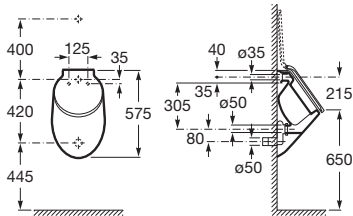

Spun

353148..0	Urinario de alimentación posterior con tapa.	Rear inlet urinal with lid.	Urinoir à alimentation postérieure et abattant.	Писсуар с задним подводом воды с крышкой.
353147..0	Urinario de alimentación posterior sin tapa.	Rear inlet urinal without lid.	Urinoir à alimentation postérieure sans abattant.	Писсуар с задним подводом воды без крышки.

353149..0	Urinario de alimentación superior sin tapa.	Top inlet urinal.	Urinoir à alimentation supérieure.	Писсуар с верхним подводом
-----------	---	-------------------	------------------------------------	----------------------------