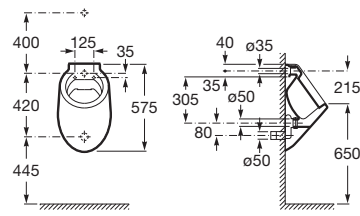

Spun

353148..0	Urinario de alimentación posterior con tapa.	Rear inlet urinal with lid.	Urinoir à alimentation postérieure et abattant.	Писсуар с задним подводом воды с крышкой.
353147..0	Urinario de alimentación posterior sin tapa.	Rear inlet urinal without lid.	Urinoir à alimentation postérieure sans abattant.	Писсуар с задним подводом воды без крышки.

353149..0	Urinario de alimentación superior sin tapa.	Top inlet urinal.	Urinoir à alimentation supérieure.	Писсуар с верхним подводом
-----------	---	-------------------	------------------------------------	----------------------------