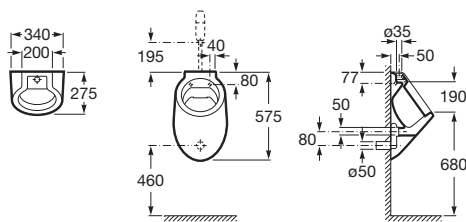

Spun

353148..0	Urinario de alimentación posterior con tapa.	Rear inlet urinal with lid.	Urinoir à alimentation postérieure et abattant.	Писсуар с задним подводом воды с крышкой.
353147..0	Urinario de alimentación posterior sin tapa.	Rear inlet urinal without lid.	Urinoir à alimentation postérieure sans abattant.	Писсуар с задним подводом воды без крышки.

353149..0	Urinario de alimentación superior sin tapa.	Top inlet urinal.	Urinoir à alimentation supérieure.	Писсуар с верхним подводом
-----------	---	-------------------	------------------------------------	----------------------------