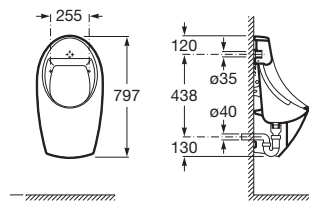

Электронный писсуар, питание от сети 230 V.

35945F000
35945H000

Urinario de alimentación posterior.
Urinario de alimentación superior.

*Rear inlet urinal.
Top inlet urinal.*

Urinoir à alimentation postérieure.
Urinoir à alimentation supérieure.