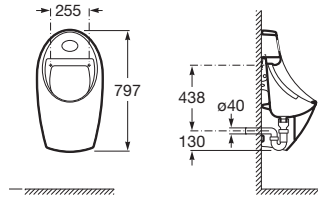

Euret

35945E000

Urinario electrónico alimentación con 4 pilas alcalinas 1,5 V LRG (AA).

Electronic urinal powered by 4 alkaline AA batteries (1.5 V LRG).

Urinoir électronique alimenté par 4 piles alcalines 1,5 V LRG (AA).

Электронный писсуар, питание от 4 щелочных батареек 1,5 LRG (AA).