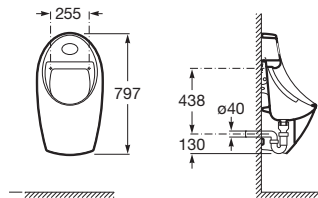

35945M000

Urinario electrónico alimentación con conexión a la red 230 V.

Electronic urinal powered by 230 V mains connection.

Urinoir électronique alimenté par le secteur en 230 V.

Электронный писсуар, питание от сети 230 V.