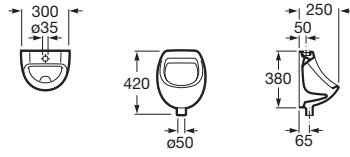

Mini

353145..0

Urinario de alimentación superior
con enchufe de alimentación.

Top inlet urinal.

Urinoir alimentation haute avec
prise d'alimentation.

Писсуар с верхним подводом.