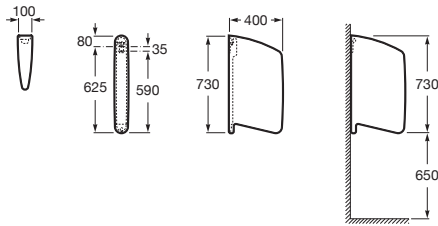

## Wing

387090..0

Separador urinario.

Urinal partition wall.

Cloison de séparation pour urinoirs. Перегородка для писсуаров.

Medidas en mm.  
Dimensions in mm.  
Mesures en mm.  
Габариты в мм.

Sustituir (..) de la referencia  
de producto por el código de  
color elegido.