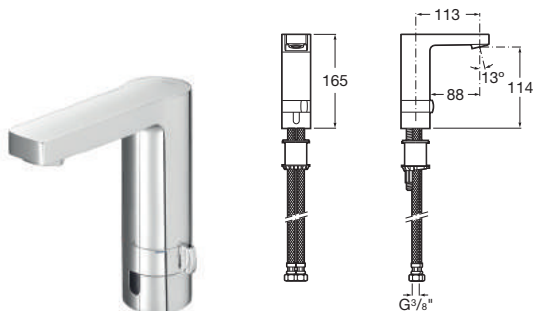

L90-E

5A5601C00	Grifería electrónica para lavabo (un agua) con limitador de caudal y enlace de alimentación flexible. Alimentación con 4 pilas alcalinas 1,5 V LRG (AA).	<i>Electronic basin faucet (single water supply) with water flow limiter and flexible supply connections. Powered by 4 AA alkaline batteries (1.5V LRG).</i>	Mitigeur électronique pour lavabo (température de l'eau non réglable) avec limiteur de débit et raccords d'alimentation flexibles. Alimentation par quatre piles alcalines 1,5 V. LRG (AA).	Электронный смеситель для раковины с ограничителем потока и гибкими соединениями. Питание от четырех щелочных батареек 1,5 V. LRG (AA). Подвод одной воды.
5A5701C00	Grifería electrónica para lavabo (un agua) con limitador de caudal y enlace de alimentación flexible. Alimentación con conexión a la red 230 V. Incluye fuente de alimentación.	<i>Electronic monoblock basin mixer (single water supply) with water flow limiter and flexible supply hose. Mains operated at 230 V. It includes power source.</i>	Mitigeur électronique pour lavabo (température de l'eau non réglable) avec limiteur de débit et raccord d'alimentation flexible. Connexion sur réseau 230 V. Source d'alimentation comprise.	Электронный смеситель для раковины с ограничителем потока и гибкими соединениями. Питание от сети 230 V, включает источник питания. Подвод одной воды.