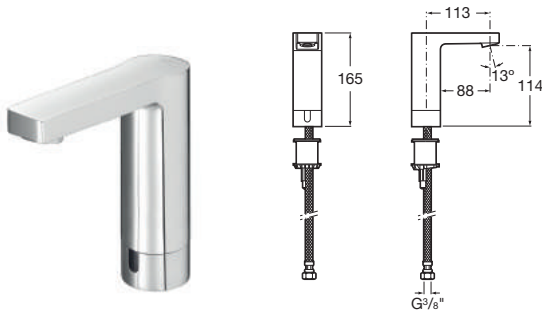

L90-E

5A5601C00	Grifería electrónica para lavabo (un agua) con limitador de caudal y enlace de alimentación flexible. Alimentación con 4 pilas alcalinas 1,5 V LRG (AA).	<i>Electronic basin faucet (single water supply) with water flow limiter and flexible supply connections. Powered by 4 AA alkaline batteries (1.5V LRG).</i>	Mitigeur électronique pour lavabo (température de l'eau non réglable) avec limiteur de débit et raccords d'alimentation flexibles. Alimentation par quatre piles alcalines 1,5 V. LRG (AA).	Электронный смеситель для раковины с ограничителем потока и гибкими соединениями. Питание от четырех щелочных батареек 1,5 V. LRG (AA). Подвод одной воды.
5A5701C00	Grifería electrónica para lavabo (un agua) con limitador de caudal y enlace de alimentación flexible. Alimentación con conexión a la red 230 V. Incluye fuente de alimentación.	<i>Electronic monoblock basin mixer (single water supply) with water flow limiter and flexible supply hose. Mains operated at 230 V. It includes power source.</i>	Mitigeur électronique pour lavabo (température de l'eau non réglable) avec limiteur de débit et raccord d'alimentation flexible. Connexion sur réseau 230 V. Source d'alimentation comprise.	Электронный смеситель для раковины с ограничителем потока и гибкими соединениями. Питание от сети 230 V, включает источник питания. Подвод одной воды.