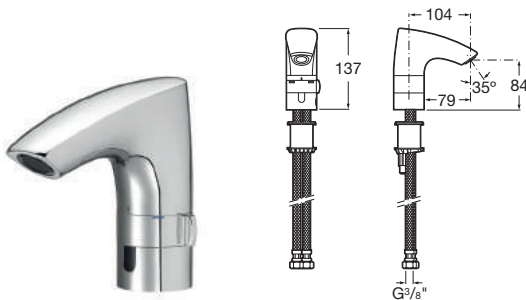

M3-E

5A5602C00	Grifería electrónica para lavabo (un agua) con enlace de alimentación flexible. Alimentación con 4 pilas alcalinas 1,5 V LRG (AA).	<i>Electronic monoblock basin mixer (single water supply) with flexible supply hose. Powered by four 1.5 V. LRG (AA) alkaline batteries.</i>	Mitigeur électronique pour lavabo (température de l'eau non réglable) avec raccord d'alimentation flexible. Alimentation par quatre piles alcalines 1,5 V. LRG (AA).	<i>Электронный смеситель для раковины с ограничителем потока и гибкой подводкой. Питание от четырех щелочных батареек 1,5 V. LRG (AA). Подвод одной воды.</i>
5A5702C00	Grifería electrónica para lavabo (un agua) con enlace de alimentación flexible. Alimentación con conexión a la red 230 V. Incluye fuente de alimentación.	<i>Electronic monoblock basin mixer (single water supply) with flexible supply hose. Mains operated at 230 V. It includes power source.</i>	Mitigeur électronique pour lavabo (température de l'eau non réglable) avec raccord d'alimentation flexible. Connexion sur réseau 230 V. Source d'alimentation comprise.	<i>Электронный смеситель для раковины с ограничителем потока и гибкой подводкой. Питание от сети 230 V. Включает источник питания. Подвод одной воды.</i>