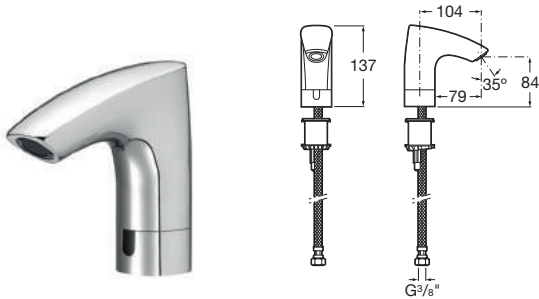

M3-E

5A5602C00	Grifería electrónica para lavabo (un agua) con enlace de alimentación flexible. Alimentación con 4 pilas alcalinas 1,5 V LRG (AA).	<i>Electronic monoblock basin mixer (single water supply) with flexible supply hose. Powered by four 1.5 V. LRG (AA) alkaline batteries.</i>	Mitigeur électronique pour lavabo (température de l'eau non réglable) avec raccord d'alimentation flexible. Alimentation par quatre piles alcalines 1,5 V. LRG (AA).	<i>Электронный смеситель для раковины с ограничителем потока и гибкой подводкой. Питание от четырех щелочных батареек 1,5 V. LRG (AA). Подвод одной воды.</i>
5A5702C00	Grifería electrónica para lavabo (un agua) con enlace de alimentación flexible. Alimentación con conexión a la red 230 V. Incluye fuente de alimentación.	<i>Electronic monoblock basin mixer (single water supply) with flexible supply hose. Mains operated at 230 V. It includes power source.</i>	Mitigeur électronique pour lavabo (température de l'eau non réglable) avec raccord d'alimentation flexible. Connexion sur réseau 230 V. Source d'alimentation comprise.	<i>Электронный смеситель для раковины с ограничителем потока и гибкой подводкой. Питание от сети 230 V. Включает источник питания. Подвод одной воды.</i>