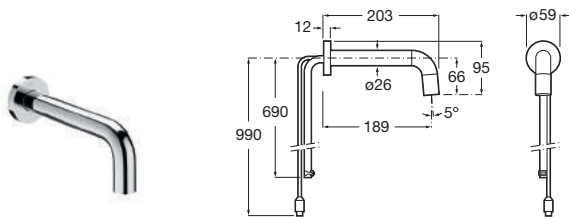

## Loft-E

5A5643C00	Grifería electrónica empotrable para lavabo (un agua) con sensor integrado en el caño. Alimentación con 4 pilas alcalinas 1,5 V LRG (AA).	<i>Built-in electronic basin faucet (single water supply) with spout-integrated sensor. Powered by 4 AA alkaline batteries (1.5V LRG).</i>	Robinetterie électronique encastré pour lavabo (sans réglage de température), avec capteur intégré sur le bec. Alimenté par 4 piles alcalines 1,5 V LRG (AA).	<i>Электронный смеситель для раковины с сенсором приближения. Питание от четырех щелочных батареек 1,5 V LRG (AA). Подвод одной воды.</i>
5A5743C00	Grifería electrónica empotrable para lavabo (un agua) con sensor integrado en el caño. Alimentación con conexión a la red 230 V. Incluye fuente de alimentación.	<i>Built-in electronic basin faucet (single water supply) with spout-integrated sensor. Mains operated at 230 V. It includes power source.</i>	Robinetterie électronique encastré pour lavabo (sans réglage de température), avec capteur intégré sur le bec. Connexion sur réseau 230 V. Source d'alimentation comprise.	<i>Электронный смеситель для раковины с сенсором приближения. Питание от сети 230 V. Включает источник питания. Подвод одной воды.</i>
5A3543C00	Grifería electrónica para lavabo (un agua) con enlace de alimentación flexible.	<i>Electronic monoblock basin mixer (single water supply) with flexible supply hose. Powered by four 1.5 V LRG (AA) alkaline batteries. Pre-mix</i>	Mitigeur électronique pour lavabo (température de l'eau non réglable) avec raccord d'alimentation flexible. Alimentation par quatre piles alcalines 1,5 V LRG (AA). Pre-mix	<i>Электронный смеситель для раковины с сенсором приближения. Питание от четырех щелочных батареек 1,5 V LRG (AA). Смешивание горячей и холодной воды с использованием функции pre-mix.</i>
5A3643C00	Grifería electrónica para lavabo (un agua) con enlace de alimentación flexible.	<i>Electronic monoblock basin mixer (single water supply) with flexible supply hose. Mains operated at 230 V. It includes power source. Pre-mix</i>	Mitigeur électronique pour lavabo (température de l'eau non réglable) avec raccord d'alimentation flexible. Connexion sur réseau 230 V. Source d'alimentation comprise. Pre-mix.	<i>Электронный смеситель для раковины с сенсором приближения. Питание от сети 230 V. Включает источник питания. Смешивание горячей и холодной воды с использованием функции pre-mix.</i>