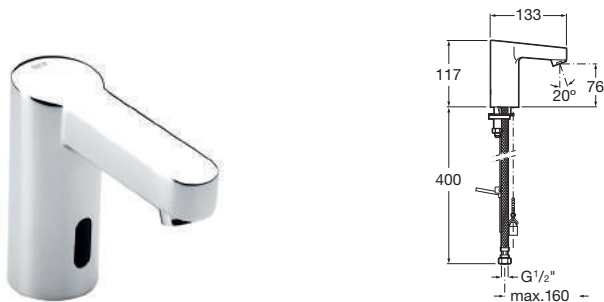

Moai-E

	Grifería electrónica simple con aireador y enlaces de alimentación flexibles.	<i>Simple electronic faucet with aerator and flexible supply hoses.</i>	Robinetterie monotrou électronique simple avec aérateur et raccords flexibles d'alimentation.	<i>Простой электронный смеситель с аэратором и гибкой подводкой. Подвод одной воды.</i>
5A5346C00	Alimentación con 4 pilas alcalinas 1,5 V LRG (AA).	<i>Powered by 4 alkaline AA batteries (1.5 V LRG).</i>	Alimentation par 4 piles alcalines 1,5 V LRG (AA).	<i>Источник питания от 4 щелочных батареек 1,5 V LRG (AA).</i>
5A5546C00	Alimentación con conexión a la red 230 V.	<i>Powered by 230 V mains connection.</i>	Alimentation par le secteur 230 V.	<i>Источник питания, подключаемый к сети 230 V.</i>