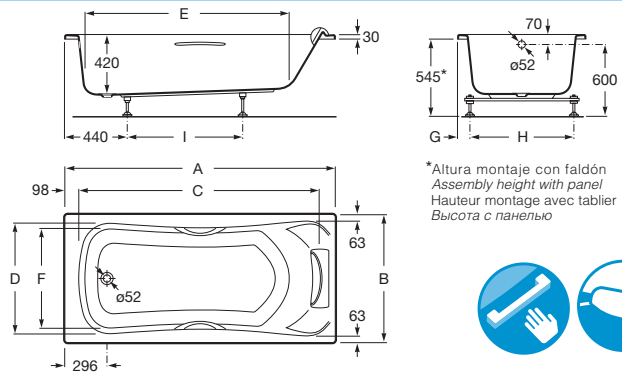

BeCool

*Altura montaje con faldón
Assembly height with panel
Hauteur montage avec tablier
Высота с панелью

A	B	C	D	E	F	G	H	I	Литры
1900	900	1695	774	1435	695	85	730	810	300
1700	800	1495	674	1235	590	80	640	700	255
1700	700	1495	574	1235	485	70	560	700	181

248014..1	1900 x 900	Bañera de líneas orgánicas individual.	One-person bath with organic lines. Incorporates headrest code 247997000 and chrome-plated handles. Supplied with adjustable legs.	Baignoire individuelle aux lignes organiques. Équipée d'appui-têtes réf. 247997000 et de poignées chromées. Livrée avec pieds réglables.	Одноместная ванна эргономичной формы. Встроенный подголовник и хромированные ручки. Поставляется с регулируемыми ножками.
248046..1	1900 x 900				
248016..1	1700 x 800	Incorpora apoyacabezas ref. 247997000 y asas cromadas. Se expide con patas regulables.			
248050..1	1700 x 800				
248340...	1700 x 700				
248342...	1700 x 700