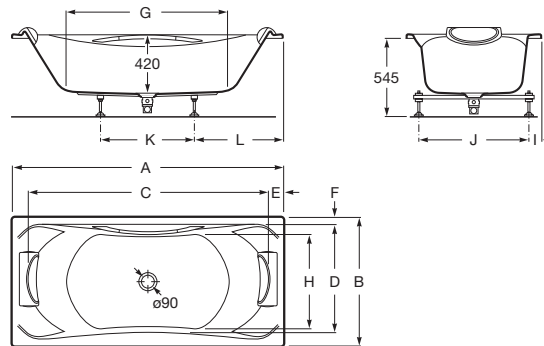

BeCool Biplaza

A	B	C	D	E	F	G	H	I	J	K	L	Литры
1900	1100	1685	980	107,5	60	1230	830	85	930	700	600	335
1800	900	1585	800	107,5	50	1130	650	85	730	620	590	255

247989..1	1900 x 1100	Bañera de líneas orgánicas biplaza.	Two-person bath with organic lines. Supplied with two headrests code 247978000 and leather-lined handle. With adjustable legs.	Baignoire biplace aux lignes organiques. Livrée avec deux appui-têtes réf. 247978000 et une poignée doublée de peau. Avec pieds réglables.	Двухместная ванна органичной формы. Поставляется с двумя подголовниками и эргономичной ручкой в кожаной отделке. С регулируемыми ножками.
248052..1	1900 x 1100				
248145..1	1900 x 1100	Se expide con dos apoyacabezas ref. 247978000 y asa forrada en piel. Con patas regulables.			
248013..1	1800 x 900				
248054..1	1800 x 900				
248144..1	1800 x 900				

Medidas en mm.
Dimensions in mm.
Mesures en mm.
Габариты в мм.

Sustituir (..) de la referencia de producto por el código de color elegido.

In the product number replace (..) with the code for the chosen colour.

В артикуле продукта замените (..) на код выбранного цвета.

Basic
Tonic

Total
Total Premium