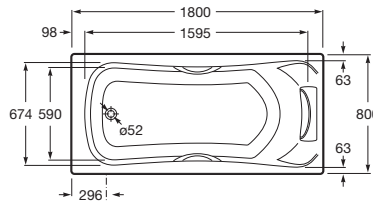

BeCool

ZRU9302782	1800 x 800	Bañera acrílica de tamaño individual.	One-person acrylic bath.	Baignoire acrylique individuelle.	Прямоугольная ванна, глубина 50 см (монтажный комплект заказывается отдельно)
		Opcional:	As option:	En option:	Дополнительно:
ZRU9302786		Kit de montaje.	Assembly kit.	Kit de montaje.	Монтажный комплект (ручки хромированные, каркас, комплект креплений к стене, к фронтальной панели, система слив-перелив).
ZRU9302783	1800 x 800	Faldon acrílico frontal.	Acrylic front panel.	Tablier acrylique avant.	Акриловая фронтальная панель.
ZRU9302784	Левая	Faldon acrílico lateral.	Acrylic side panel.	Tablier acrylique lateral.	Акриловая боковая панель.
ZRU9302785	Правая				
247997000		Apoyacabeza de poliuretano	Polyurethane headrest.	Appui-tête en polyuréthane.	Полиуретановый подголовник.