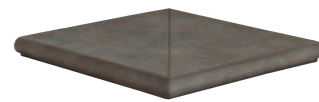

Ángulo Peldaño
33 x 46/4 (G 18 x 2) 13" x 18"
BURELA 133164
SADA 133165
NOYA 133163
VERIN 133162
TUI 133161