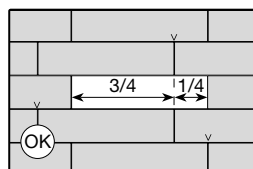

For rectangular and large formats (side larger than 60 cm) the use of a leveling system such as wedges are recommended to ensure a correct installation.

Para formatos rectangulares y/o de gran formato (lado mayor de 60 cm) se recomienda el uso de sistemas nivelados como campanas o cuñas para garantizar una correcta colocación.