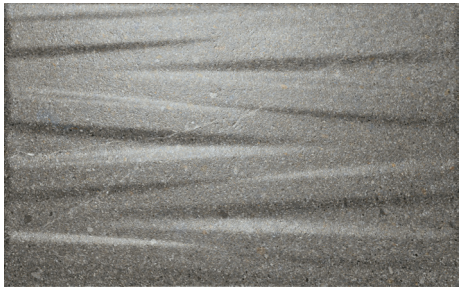

ROCK 01

GLOSSY WALL TILE · 25x40 / 10"x16"

revestimiento mate
matt wall tiling

10 mm espesor
10 mm thickness

Rock 01 Greis
25x40

Decor Rock 01 Greis
25x40

Variedad gráfica: 20 diseños diferentes /
Graphic variation: 20 graphics