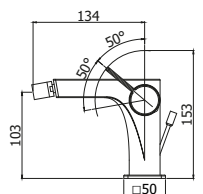

◎ **RO 168-168DCR**

Miscelatore doccia con/ *senza* set doccia
Shower mixer with/without shower set

◎ **RO 071-075CR**

Miscelatore lavabo con/ *senza* scarico
Wash basin mixer with/without pop up waste

◎ **RO 081-085CR**

Miscelatore lavabo prolungato con/ *senza* scarico
Tall wash basin mixer with/without pop up waste

◎ **RO 131-135CR**

Miscelatore bidet con/ *senza* scarico
Bidet mixer with/without pop up waste

**FINITURE
 FINISHES**