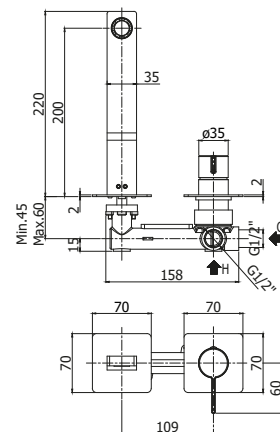

◎ **RO 105CR70**

Batteria miscelatore lavabo incasso
Concealed wash basin mixer