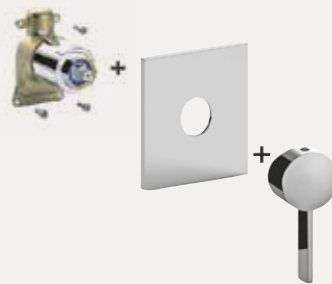

rock

© RO 071CR

© RO 105CR70

Video istruzioni Pbox
Pbox video instructions

◎ **PBOX 001**

Set incasso universale
per miscelatori doccia
*Universal Concealed
Box for mixers*

*Da abbinare solo con
RO BOX010 - RO BOX015
**To be completed only with
RO BOX010 - RO BOX015*

◎ **RO BOX010CR**

Set esterno miscelatore
incasso doccia senza deviatore
*External set for concealed
shower mixer without diverter*

*Da abbinare
solo con PBOX 001
**To be completed
only with PBOX 001*

◎ **RO BOX015CR**

Set esterno miscelatore
incasso doccia con deviatore
*External set for concealed
shower mixer with diverter*

*Da abbinare
solo con PBOX 001
**To be completed
only with PBOX 001*

◎ **RO 010CR**

Miscelatore incasso doccia
Concealed shower mixer