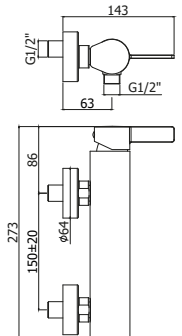

◎ **RO 071-075CR**

Miscelatore lavabo con/ *senza* scarico
Wash basin mixer with/without pop up waste