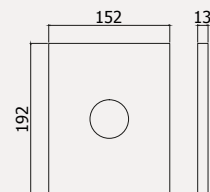

rock

© RO 071CR

© RO 105CR70

Video istruzioni Pbox
Pbox video instructions

◎ **PBOX 001**

Set incasso universale
per miscelatori doccia
*Universal Concealed
Box for mixers*

*Da abbinare solo con
RO BOX010 - RO BOX015
**To be completed only with
RO BOX010 - RO BOX015*