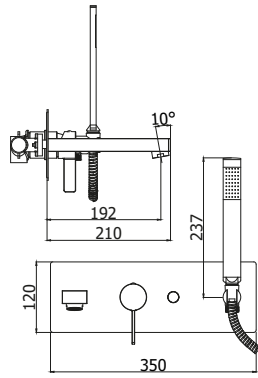

◎ **RO 015CR**

Miscelatore incasso doccia con deviatore
Concealed shower mixer with diverter

◎ **RO 018-019CR**

Miscelatore incasso doccia con deviatore
2 uscite/3 uscite
*Concealed shower mixer with diverter
2 outlets/3 outlets*

◎ **RO 105CR**

Batteria miscelatore lavabo incasso
Concealed wash basin mixer

◎ **RO 105CR70**

Batteria miscelatore lavabo incasso
Concealed wash basin mixer

◎ **RO 001CR**

Miscelatore vasca incasso completo di deviatore, bocca e set doccia
Concealed bath/shower mixer with diverter, spout and shower kit