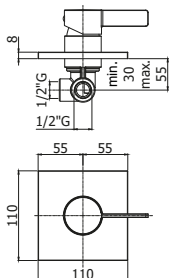

◎ **RO 010CR**

Miscelatore incasso doccia
Concealed shower mixer