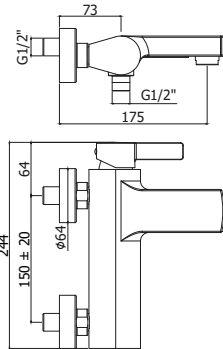

◎ **RO 015CR**

Miscelatore incasso doccia con deviatore
Concealed shower mixer with diverter

◎ **RO 018-019CR**

Miscelatore incasso doccia con deviatore
2 uscite/3 uscite
*Concealed shower mixer with diverter
2 outlets/3 outlets*

◎ **RO 105CR**

Batteria miscelatore lavabo incasso
Concealed wash basin mixer

◎ **RO 105CR70**

Batteria miscelatore lavabo incasso
Concealed wash basin mixer

◎ **RO 001CR**

Miscelatore vasca incasso completo di deviatore, bocca e set doccia
Concealed bath/shower mixer with diverter, spout and shower kit

◎ **RO 040-041CR**

Batteria miscelatore bordo vasca con doccia estraibile, con/ *senza* bocca erogazione
Deck mounted bath mixer with pull out hand-shower, with/without spout

◎ **RO 022-023CR**

Miscelatore vasca doccia con/ *senza* set doccia
Bath/shower mixer with/without shower set