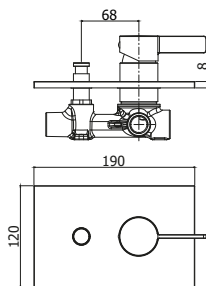

◎ **RO 015CR**

Miscelatore incasso doccia con deviatore
Concealed shower mixer with diverter