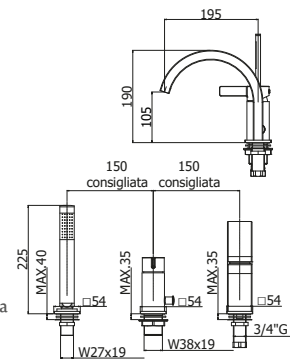

◎ **RO 015CR**

Miscelatore incasso doccia con deviatore
Concealed shower mixer with diverter

◎ **RO 018-019CR**

Miscelatore incasso doccia con deviatore
2 uscite/3 uscite
*Concealed shower mixer with diverter
2 outlets/3 outlets*

◎ **RO 105CR**

Batteria miscelatore lavabo incasso
Concealed wash basin mixer

◎ **RO 105CR70**

Batteria miscelatore lavabo incasso
Concealed wash basin mixer

◎ **RO 001CR**

Miscelatore vasca incasso completo di deviatore, bocca e set doccia
Concealed bath/shower mixer with diverter, spout and shower kit

◎ **RO 040-041CR**

Batteria miscelatore bordo vasca con doccia estraibile, con/ *senza* bocca erogazione
Deck mounted bath mixer with pull out hand-shower, with/without spout

◎ **RO 022-023CR**

Miscelatore vasca doccia con/ *senza* set doccia
Bath/shower mixer with/without shower set