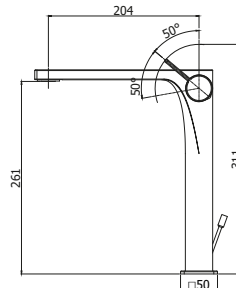

◎ **RO 081-085CR**

Miscelatore lavabo prolungato con/ *senza* scarico
Tall wash basin mixer with/without pop up waste