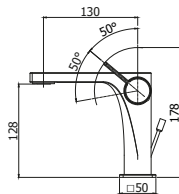

◎ **RO 071-075CR**

Miscelatore lavabo con/ *senza* scarico
Wash basin mixer with/without pop up waste