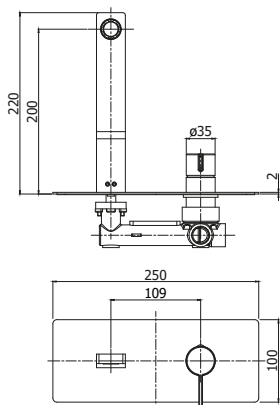

◎ **RO 015CR**

Miscelatore incasso doccia con deviatore
Concealed shower mixer with diverter

◎ **RO 018-019CR**

Miscelatore incasso doccia con deviatore
2 uscite/3 uscite
*Concealed shower mixer with diverter
2 outlets/3 outlets*