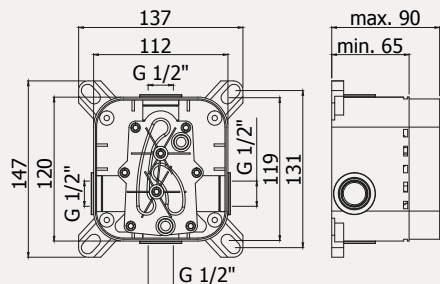

rock

© RO 071CR

© RO 105CR70

Video istruzioni Pbox
Pbox video instructions

◎ **PBOX 001**

Set incasso universale
per miscelatori doccia
*Universal Concealed
Box for mixers*

*Da abbinare solo con
RO BOX010 - RO BOX015
**To be completed only with
RO BOX010 - RO BOX015*