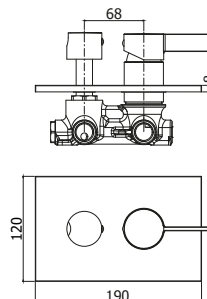

◎ **RO 018-019CR**

Miscelatore incasso doccia con deviatore
2 uscite/3 uscite
*Concealed shower mixer with diverter
2 outlets/3 outlets*