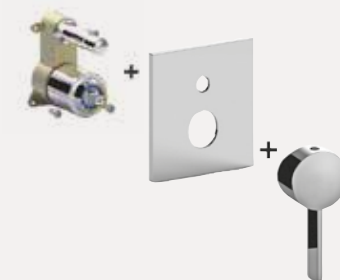

rock

© RO 071CR

© RO 105CR70

Video istruzioni Pbox
Pbox video instructions

◎ **PBOX 001**

Set incasso universale
per miscelatori doccia
*Universal Concealed
Box for mixers*

*Da abbinare solo con
RO BOX010 - RO BOX015
**To be completed only with
RO BOX010 - RO BOX015*

◎ **RO BOX010CR**

Set esterno miscelatore
incasso doccia senza deviatore
*External set for concealed
shower mixer without diverter*

*Da abbinare
solo con PBOX 001
**To be completed
only with PBOX 001*

◎ **RO BOX015CR**