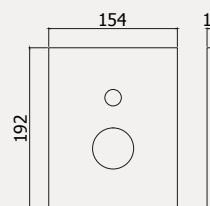

◎ **RO BOX010CR**

Set esterno miscelatore
incasso doccia senza deviatore
*External set for concealed
shower mixer without diverter*

*Da abbinare
solo con PBOX 001
**To be completed
only with PBOX 001*

◎ **RO BOX015CR**

Set esterno miscelatore
incasso doccia con deviatore
*External set for concealed
shower mixer with diverter*

*Da abbinare
solo con PBOX 001
**To be completed
only with PBOX 001*