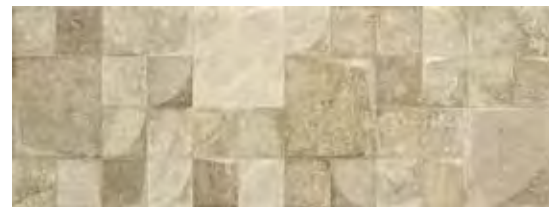

# ROCKSTONE

REVESTIMIENTO PASTA BLANCA · WHITE BODY WALL TILE · FAÏENCE PÂTE BLANCHE · WEISSSCHERBIGE WANDFLIESEN

  
33,3X90CM · 13"X36"

BEIGE MT

UB05GB

MU BEIGE MT

UB05IR

NOCE MT