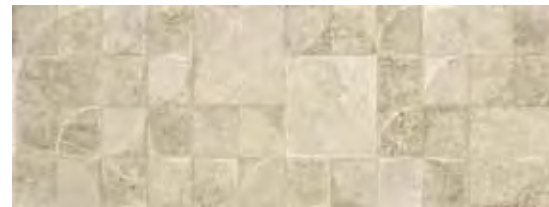

# ROCKSTONE

REVESTIMIENTO PASTA BLANCA · WHITE BODY WALL TILE · FAÏENCE PÂTE BLANCHE · WEISSSCHERBIGE WANDFLIESEN

  
33,3X90CM · 13"X36"

BEIGE MT

UB05GB

MU BEIGE MT

UB05IR

NOCE MT