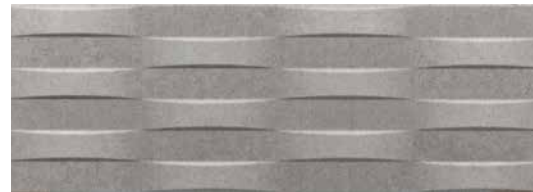

▶ **RODANO**

MARFIL/RLV ODRA

25x70/9,8"x27,5"

NAVARTI

RODANO

Revestimiento Pasta Roja / Red Body Wall Tiles

RODANO

Revestimiento Pasta Roja / Red Body Wall Tiles

RODANO PERLA 25x70

RODANO GRIS 25x70

RODANO MARFIL 25x70

RODANO NATURAL 25x70

RLV ODRA PERLA 25x70

RLV ODRA GRIS 25x70

RLV ODRA MARFIL 25x70

RLV ODRA NATURAL 25x70