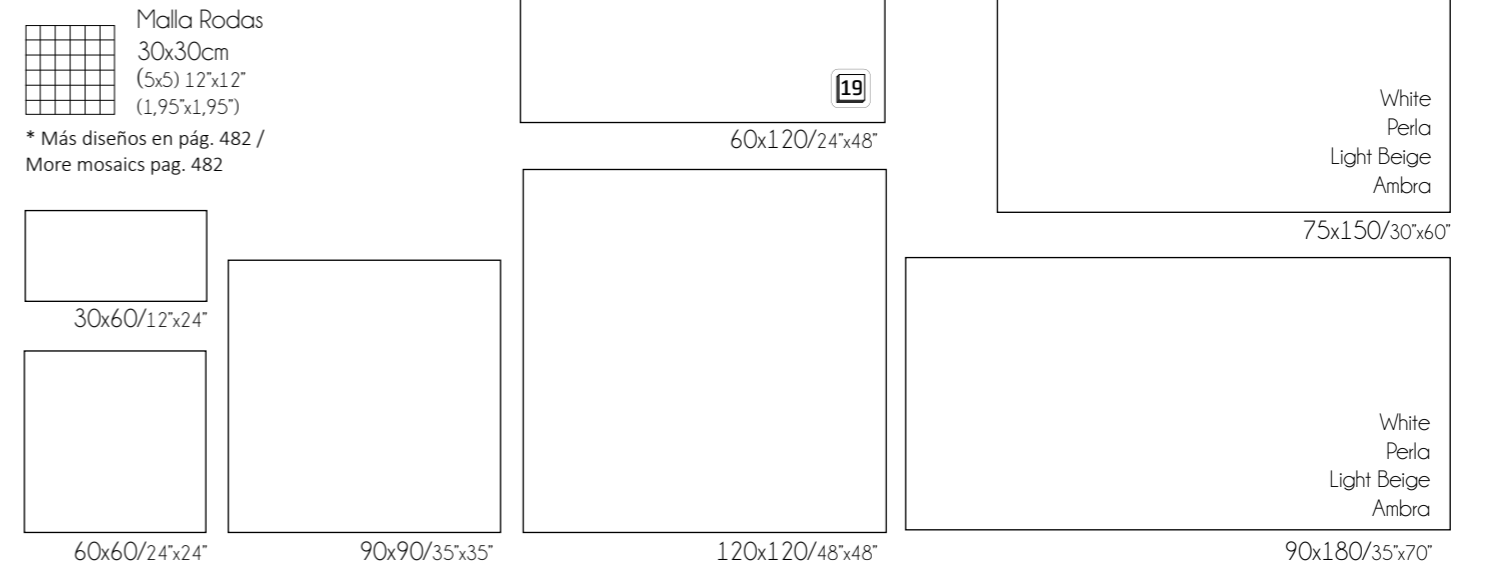

★ Patrón de Colocación / Layout Pattern

Wall Tile: Rodas Perla 60x120 / 24"x48"
 Floor Tile: Rodas Perla 120x120 / 48"x48"

Rodas

Características técnicas / Technical features

Formatos / Sizes

Floor Tile: Rodas White 120x120 / 48"x48"

Formato/Size	Código de tarifa/Price list
30x60	LP0450
60x60	LP0840
60x120	LP0869
90x90	LP0804
75x150	LP0350
120x120	LP0120
90x180	LP0505

Rodas

Colores / Colours

Rodas White

Rodas Perla

Rodas Smerato
No disponible en 75x150 / 90x180