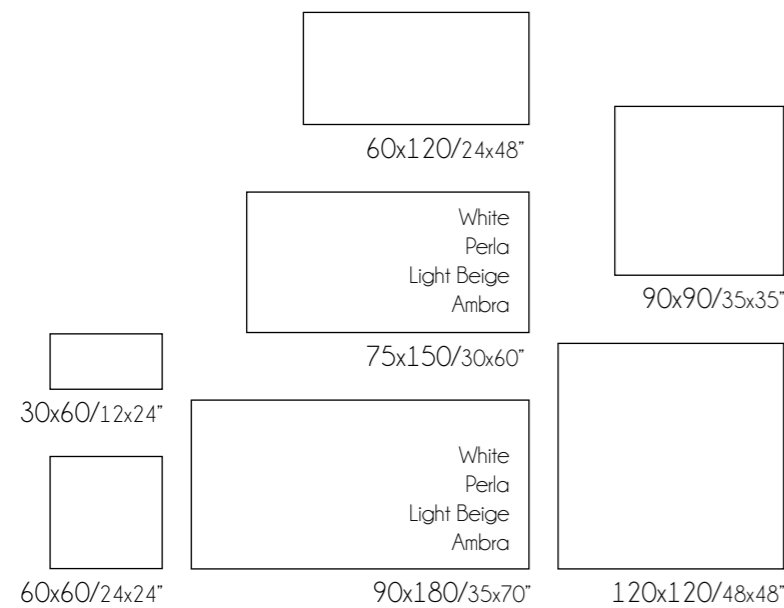

Rodas

Característica técnicas / Technical features

Formatos / Sizes

33,3x100/13"x40"

Completa la colección / Complete the collection

eco luxe

* Más información / More information pág. 452

Packing list

Código de tarifa / Price list

Formato	pz/cj	m ² /cj	kg / cj	cj/pl	m2 /pl	kg / pl
33,3x100	6	2	24	48	96	1174

Formato	Código de tarifa / Price list
33,3x100	BB0627
33,3x100 Riv.	BB0627 D

Colores / Colours

Rodas White

★ Patrón de Colocación / Layout Pattern

Wall Tile: Rodas Perla 60x120 / 24"x48"
 Floor Tile: Rodas Perla 120x120 / 48"x48"

Rodas

Características técnicas / Technical features

Formatos / Sizes

Floor Tile: Rodas White 120x120 / 48"x48"

Formato/Size	Código de tarifa/Price list
30x60	LP0450
60x60	LP0840
60x120	LP0869
90x90	LP0804
75x150	LP0350
120x120	LP0120
90x180	LP0505

Rodas

Colores / Colours

Rodas White

Rodas Perla

Rodas Smerato
No disponible en 75x150 / 90x180