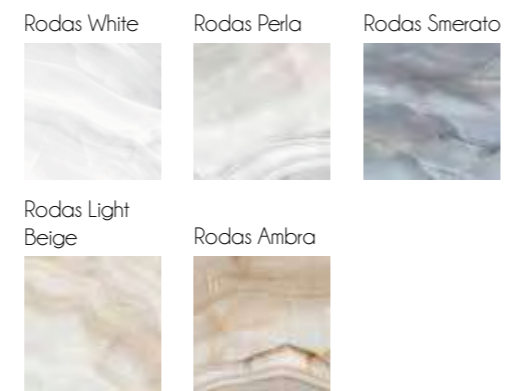

Rodas

Característica técnicas / Technical features

Formatos / Sizes

33,3x100/13"x40"

Completa la colección / Complete the collection

eco luxe

* Más información / More information pág. 452

Packing list

Código de tarifa / Price list

Formato	pz/cj	m²/cj	kg / cj	cj/pl	m2 /pl	kg / pl
33,3x100	6	2	24	48	96	1174

Formato	Código de tarifa / Price list
33,3x100	BB0627
33,3x100 Riv.	BB0627 D

Colores / Colours