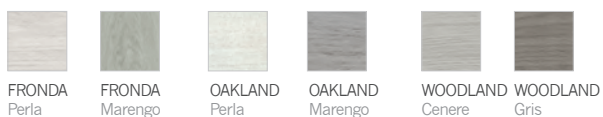

Rvto / Wall / / Rvrm: RODI Perla 30x90 - ROSETO Perla 30x90
Pvto / Floor/Sol: WOODLAND Gris 25x85. Pasta Roja

RODI ROSETO

30x90 cm
11,81"x35,43"

ROSETO Perla	M15	2.872.37.2896
RODI Perla	M15	2.872.37.2895
RODI Gris	M15	2.872.2.2895

ROSETO Perla

RODI Perla

RODI Gris

Pavimentos sugeridos. Pavimento coordinados.
Recommended flooring. Coordinated flooring. / Revêtements de sol conseillés. Sol coordonné.

ROSETO Perla | RODI Perla | RODI Gris