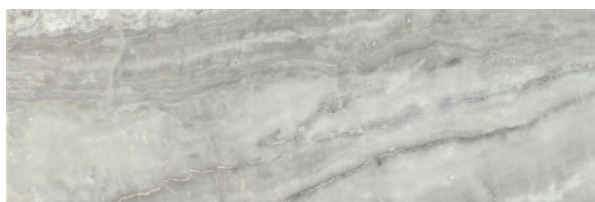

Rvto / Wall / / Rvrm: RODI Perla 30x90 - ROSETO Perla 30x90
Pvto / Floor/Sol: WOODLAND Gris 25x85. Pasta Roja

RODI ROSETO

30x90 cm
11,81"x35,43"

ROSETO Perla	M15	2.872.37.2896
RODI Perla	M15	2.872.37.2895
RODI Gris	M15	2.872.2.2895

ROSETO Perla

RODI Perla

RODI Gris

Pavimentos sugeridos. Pavimento coordinados.
Recommended flooring. Coordinated flooring. / Revêtements de sol conseillés. Sol coordonné.

ROSETO Perla | RODI Perla | RODI Gris