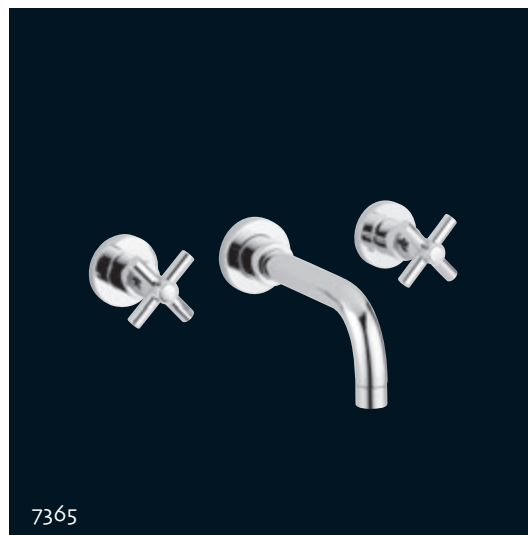

7334

bugnatese
RUBINETTERIA

RODOS
MINIMALISTA
TONDO

7334

7312

7302

7334

7302

Gruppo vasca esterno con duplex.
External bath mixer with duplex shower.

7334

Monoforo lavabo scarico automatico 1" 1/4 con flex inox.
Single hole basin mixer automatic pop-up 1" 1/4 with flex:

7380

7365

7380

Batteria bordo vasca 5 fori.
5 ways bath mixer.

7365

Batteria lavabo a parete canna cm. 17,5.
Wall wash basin mixer with spout cm. 17,5.

7344

7325

7347

7303C

7344
 Monoforo bidet scarico automatico 1"1/4 con flex inox.
Single hole bidet mixer pop-up 1"1/4 with flex.

7303C
 Gruppo esterno con attacco da 3/4" completo di colonna con kit duplex, deviatore e doccia.
External mixer 3/4" attack complete of rigid riser with duplex, diverter and big shower.