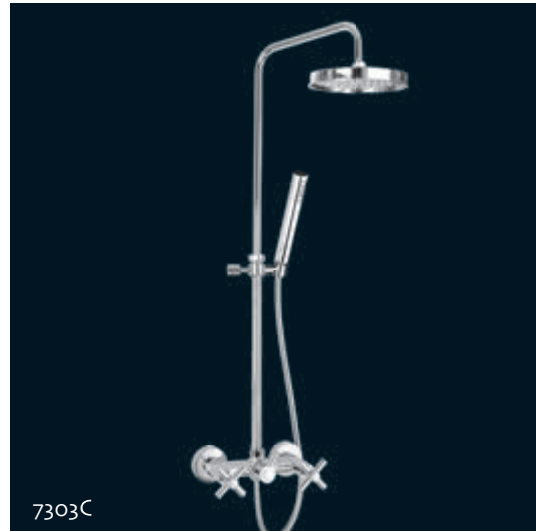

Gruppo vasca esterno con duplex.
External bath mixer with duplex shower.

7334

Monoforo lavabo scarico automatico 1" 1/4 con flex inox.
Single hole basin mixer automatic pop-up 1" 1/4 with flex:

7380

7365

7380

Batteria bordo vasca 5 fori.
5 ways bath mixer.

7365

Batteria lavabo a parete canna cm. 17,5.
Wall wash basin mixer with spout cm. 17,5.

7344

7325

7347

7303C

7344
 Monoforo bidet scarico automatico 1"1/4 con flex inox.
Single hole bidet mixer pop-up 1"1/4 with flex.

7347
 Gruppo doccia esterno con attacco da 3/4".
External shower mixer connection 3/4".

7325
 Batteria bidet con bocca erogazione con scarico automatico 1" 1/4.
Bidet mixer with spout automatic pop-up 1" 1/4.

7303C
 Gruppo esterno con attacco da 3/4" completo di colonna con kit duplex, deviatore e doccia.
External mixer 3/4" attack complete of rigid riser with duplex, diverter and big shower.