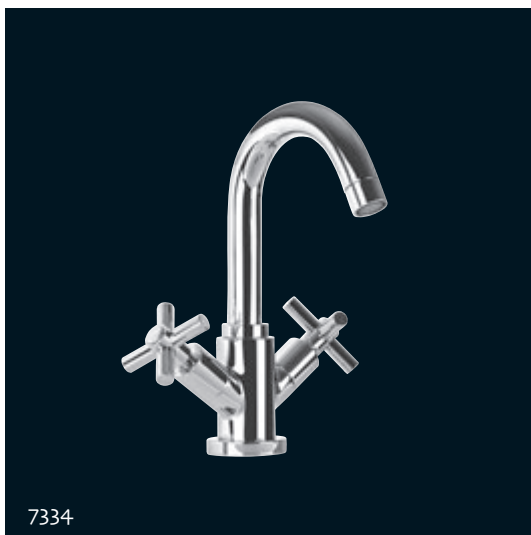

7334

7302

Gruppo vasca esterno con duplex.
External bath mixer with duplex shower.

7334

Monoforo lavabo scarico automatico 1" 1/4 con flex inox.
Single hole basin mixer automatic pop-up 1" 1/4 with flex: