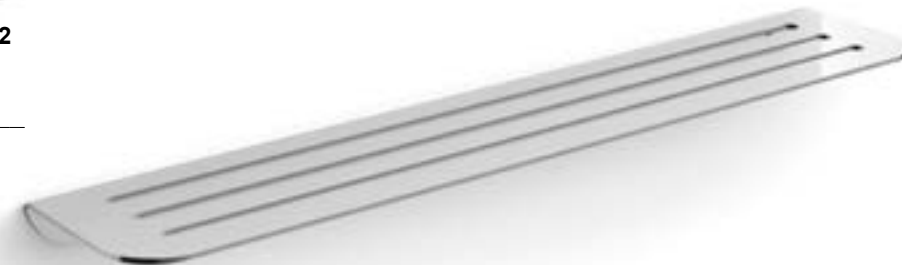

5172 Mensola doccia 600 mm

Shower shelf 600 mm
Etagere douche 600 mm
Duschablage 600 mm

→ 600 ↑ 30 ↗ 120

5146 Portaspazzolini con coperchio verniciato

Toothbrush holder with painted lid
Porte-brosses à dents avec couvercle vernis
Zahnputzbecher mit lackiertem Deckel

→ 85 ↑ 105 ↗ 85