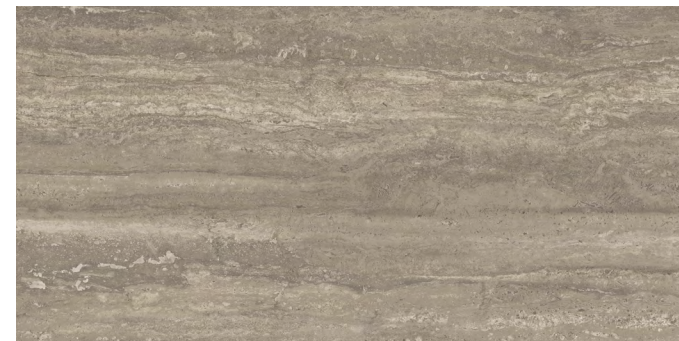

NEW

ROMA NOCE

59,6 cm x 120 cm x 1,15 cm / 24" x 47" 100320257 G369 HIGHKER
Butech: Colorstuk Rapid Gris 100236834

EMBALAJE
PACKING

MODELO / MODEL	PZ	M2	KG	CJ	M2	KG	BUTECH
59,6 x 120	2	1,43	38	28	40,05	1052	One-flex Prem. / Supen-flex s2
ZOC. / S. B.	6	0,64	17	40	25,92	687	
H.T. / S.T.	2	0,84	16	26	21,78	416	
H.T.E. / S.T.C.	1	0,43	8	26	11,19	208	

Valores aproximados. Approximated values.

ZÓCALO
SKIRTING BOARD

MODELO / MODEL	9 x 120 - G78
Marfil	100321826
Noce	100321827

HUELLA TÉCNICA
STEP TILE

MODELO / MODEL	31,6 x 120 - G180	H.T.D. / R. S.T. - G187	H.T.I. / L.S.T. - G187
Marfil	100321057	100321134	100321211
Noce	100321058	100321171	100321167