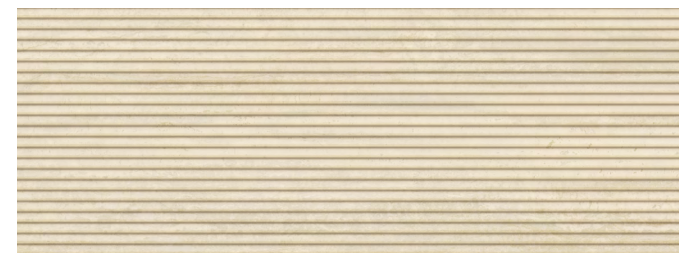

Roma Noce 45 cm x 120 cm
Canal Roma Noce 45 cm x 120 cm

WALL TILE
piedra / stone

Roma

Canal Roma

Revestimiento Monoporosa Rectificado / Rectified Wall Tiles

NEW

ROMA MARFIL
45 cm x 120 cm x 1 cm / 18" x 47" 100320120 G270
PERFIL ROMA MARFIL*
1,5 cm x 45 cm / 2/3" x 18" 100321915 G92
Butech: Colorstuk Rapid Marfil 100236794

NEW

CANAL ROMA MARFIL
45 cm x 120 cm x 1,1 cm / 18" x 47" 100320059 G274
Butech: Colorstuk Rapid Marfil 100236794

NEW

ROMA NOCE
45 cm x 120 cm x 1 cm / 18" x 47" 100319157 G270
PERFIL ROMA NOCE*
1,5 cm x 45 cm / 2/3" x 18" 100319156 G92
Butech: Colorstuk Rapid Gris 100236834

NEW

CANAL ROMA NOCE
45 cm x 120 cm x 1,1 cm / 18" x 47" 100319161 G274
Butech: Colorstuk Rapid Gris 100236834

***Perfil**

CONSULTAR DISPONIBILIDAD PARA OTROS FORMATOS.
CHECK AVAILABILITY FOR OTHER SIZES.