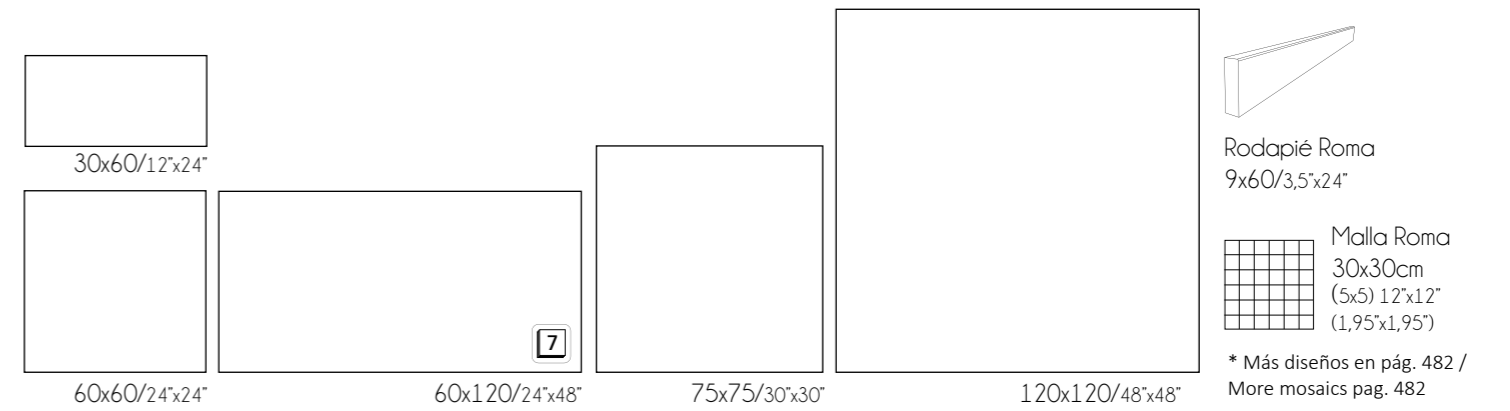

Roma

Características técnicas / Technical features

Formatos / Sizes

Colores / Colours

Roma

Packing list

Código de tarifa / Price list

Formato/Size	pz/cj	m ² /cj	kg / cj	cj/pl	m2 /pl	kg / pl
30x60	6	1,08	22	48	51,84	1076
60x60	4	1,44	30,20	30	43,20	926
75x75	3	1,69	41,20	30	50,70	1256
60x120	2	1,44	34	32	46,08	1113
120x120	1	1,44	38,4	36	51,84	1422

Formato/Size	Código de tarifa Pulido/ Price list Polished
30x60	LP0450
60x60	LP0840
75x75	LP0875
60x120	LP0869
120x120	LP0120
Rodapié	P07

Floor Tile: Roma Pulido 60x120 / 24"x 48"