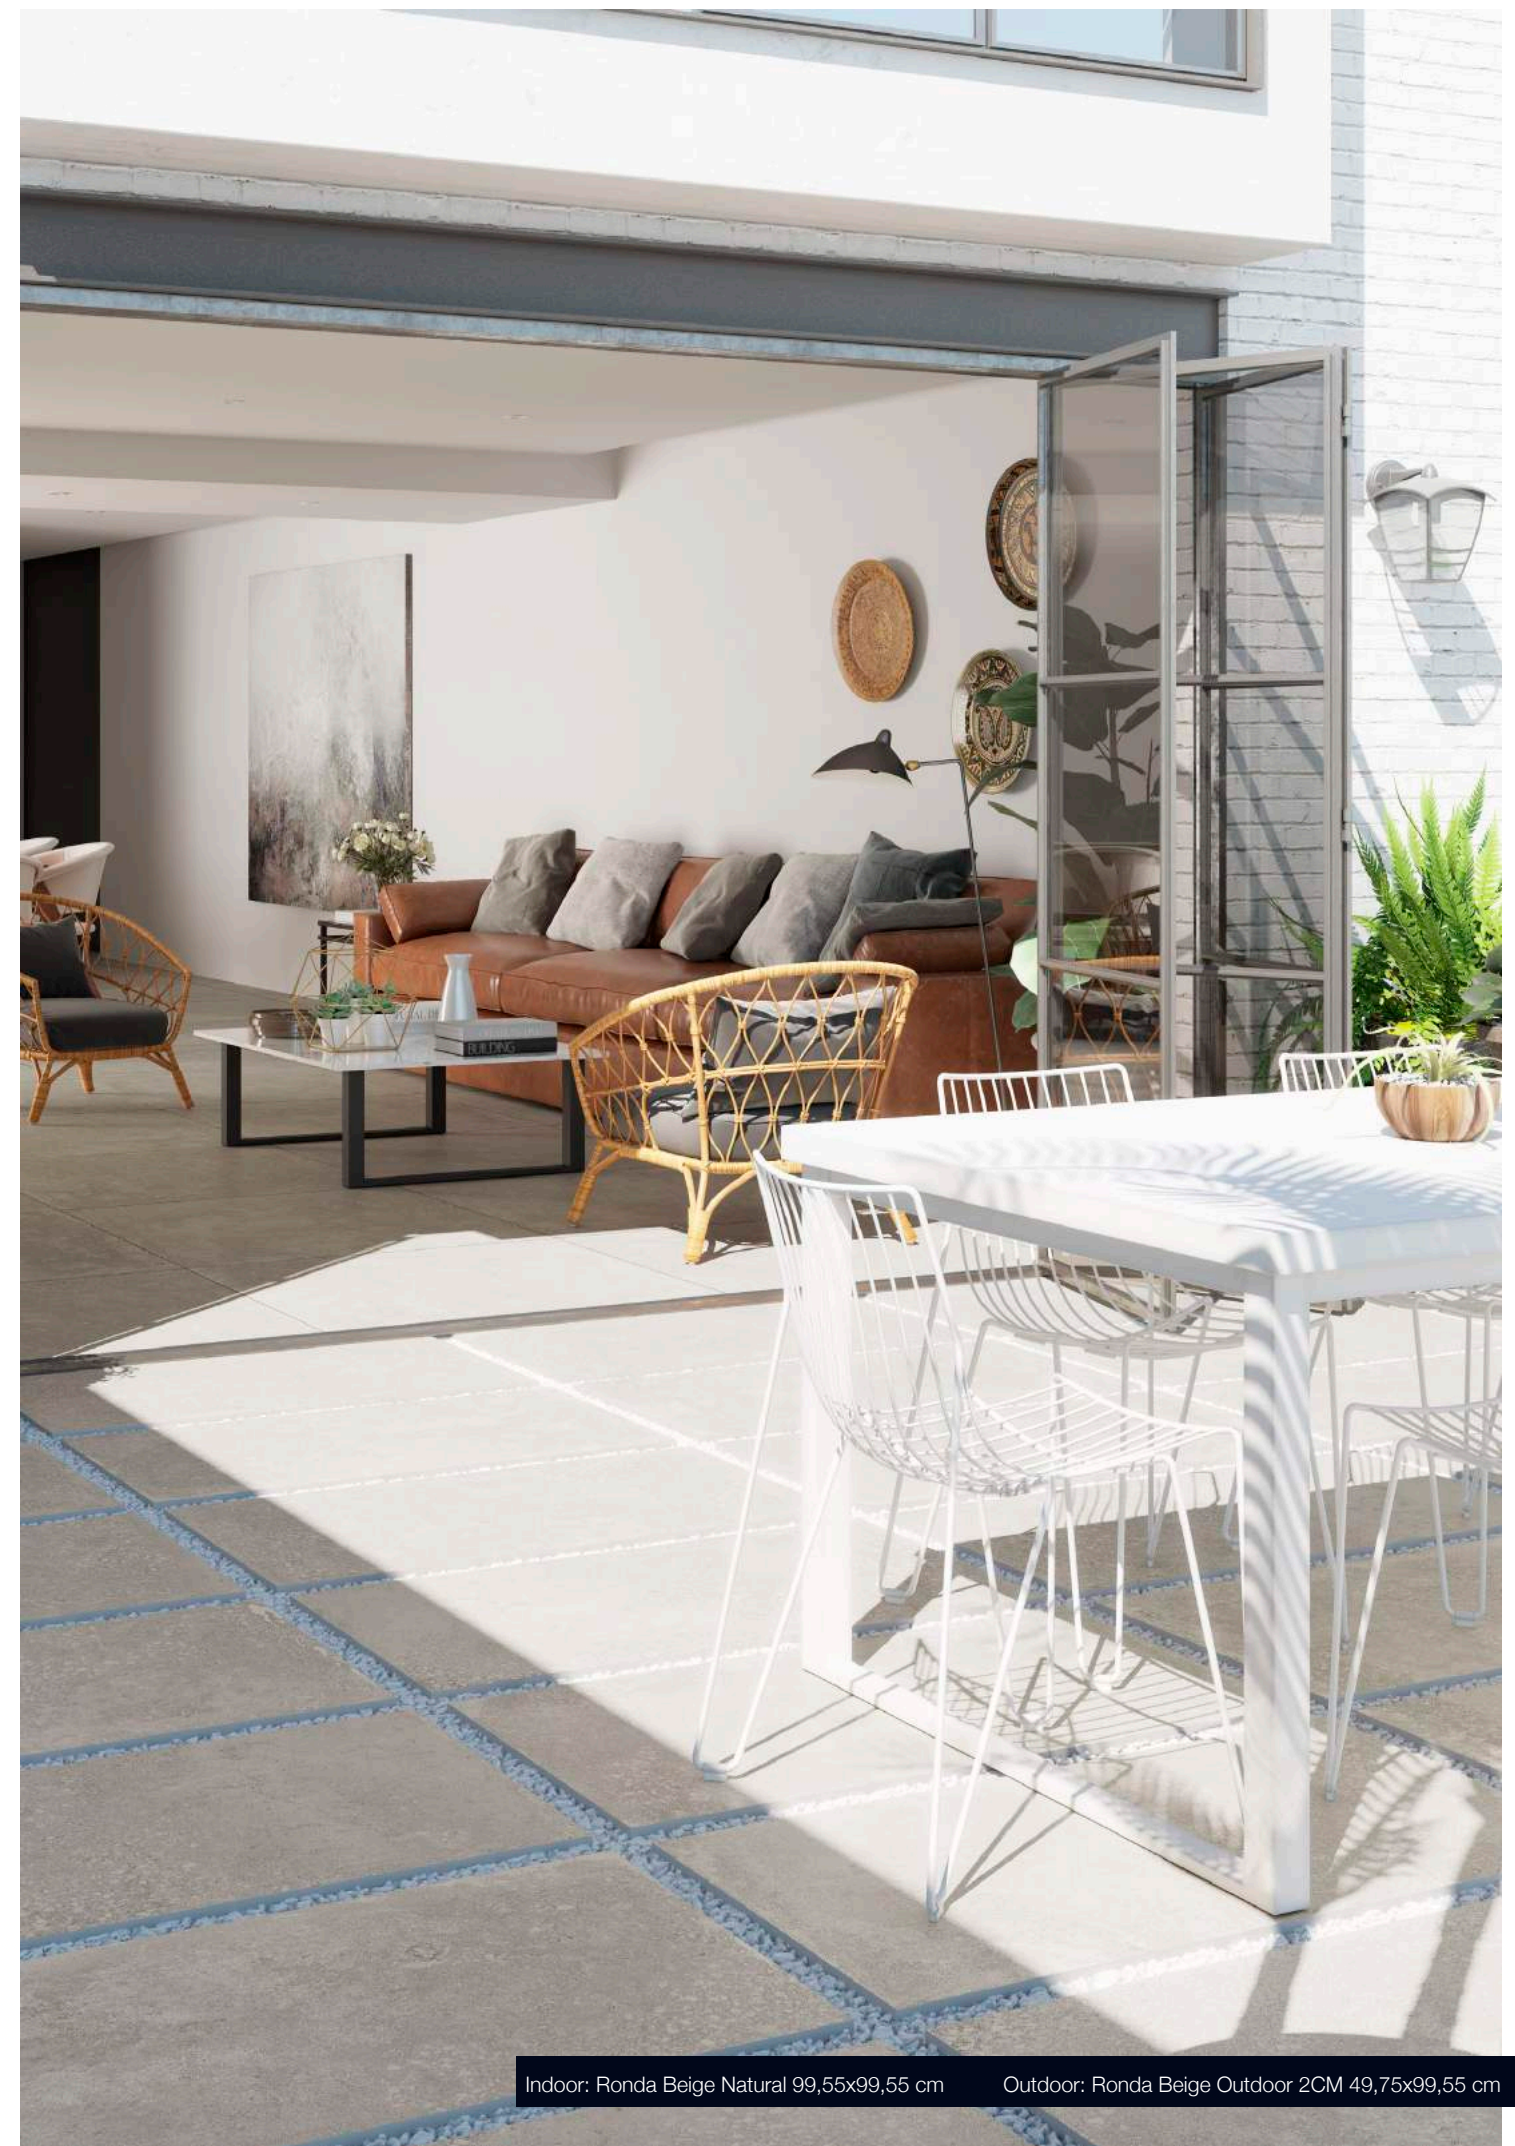

Ronda Ivory Outdoor 2 CM
49,75x99,55 cm - 19,59"x39,19"

 G-3234

Ronda Beige Outdoor 2 CM
49,75x99,55 cm - 19,59"x39,19"

 G-3234

Ronda Grey Outdoor 2 CM
49,75x99,55 cm - 19,59"x39,19"

 G-3234

UNE-ENV 12633

CLASE 3