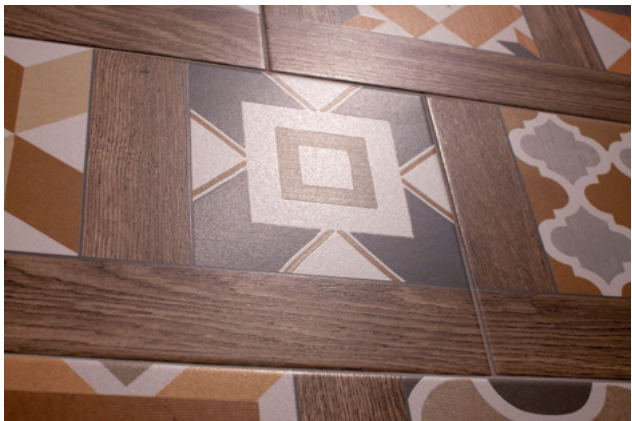

RONDA

22X90

Ronda Classic
22x90

Ronda Artic
22x90

Ronda Silver
22x90

PHOTO GALLERY

PACKING

Size	units/box	m ² /box	kg/box	boxes/pallet	m ² /pallet	kg/pallet
22x90	6	1.18	26.27	54	63.72	1433