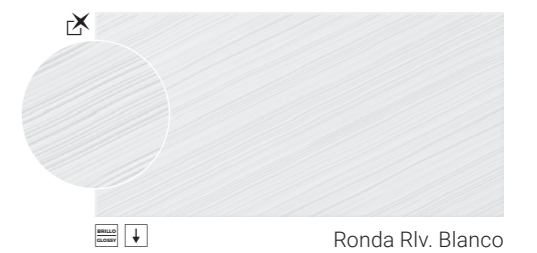

Ronda *NEW*

Blanco Mate 30x60
Ronda Rlv. Blanco 30x60

	Formato	Precio	Pz/cj	Pz/pl	M ² /cj	M ² /pl	Cj/pl	Kg/cj	Kg/Total
	30x60 (F)	 PS-067	9	540	1,62	97,2	60	20	1229
	30x60 (F) Rlv.	 PS-079	9	540	1,62	97,2	60	20	1229
									
									
									
									
									
	Pasta Blanca / White Body Tiles / Pâte Blanche / Weisser Scherben		30x60 11.81"x23.62"						