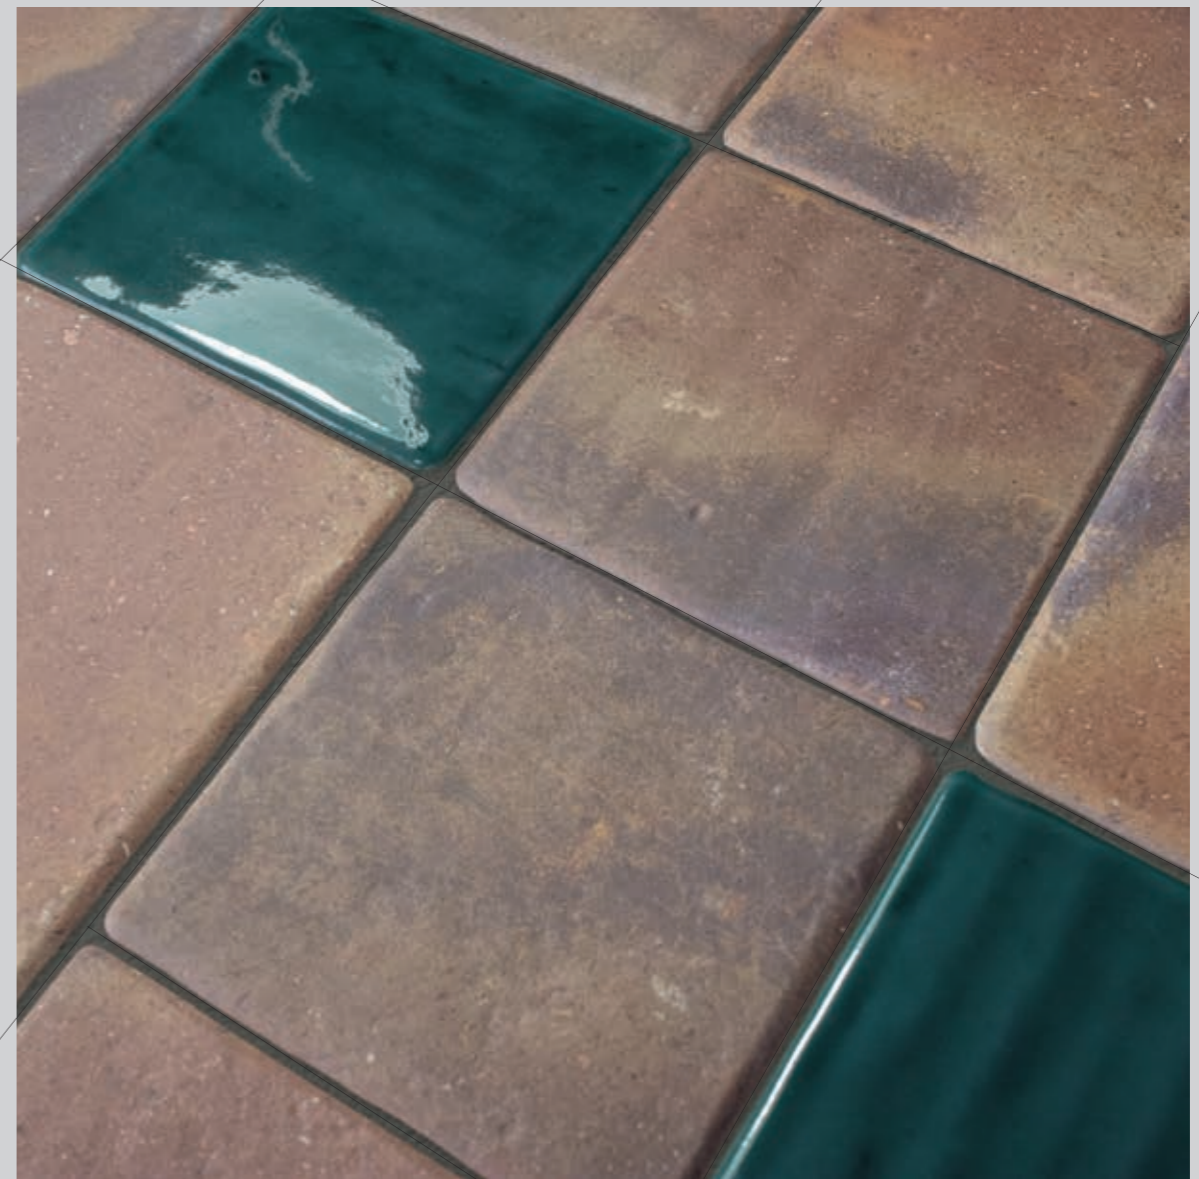

ROOTS

**Roots L** Sand  
Wall tiles: **Roots** Olive Gloss

**Roots S** Cotto ▶  
**Roots** White Gloss

**Roots L** Sand 50% / **Roots M** Sand 50%

◀ **Roots L** Rust 80%  
**Roots** Teal Gloss 20%

Roots M Cotto

Roots S Sand ▶  
Roots Honey Gloss