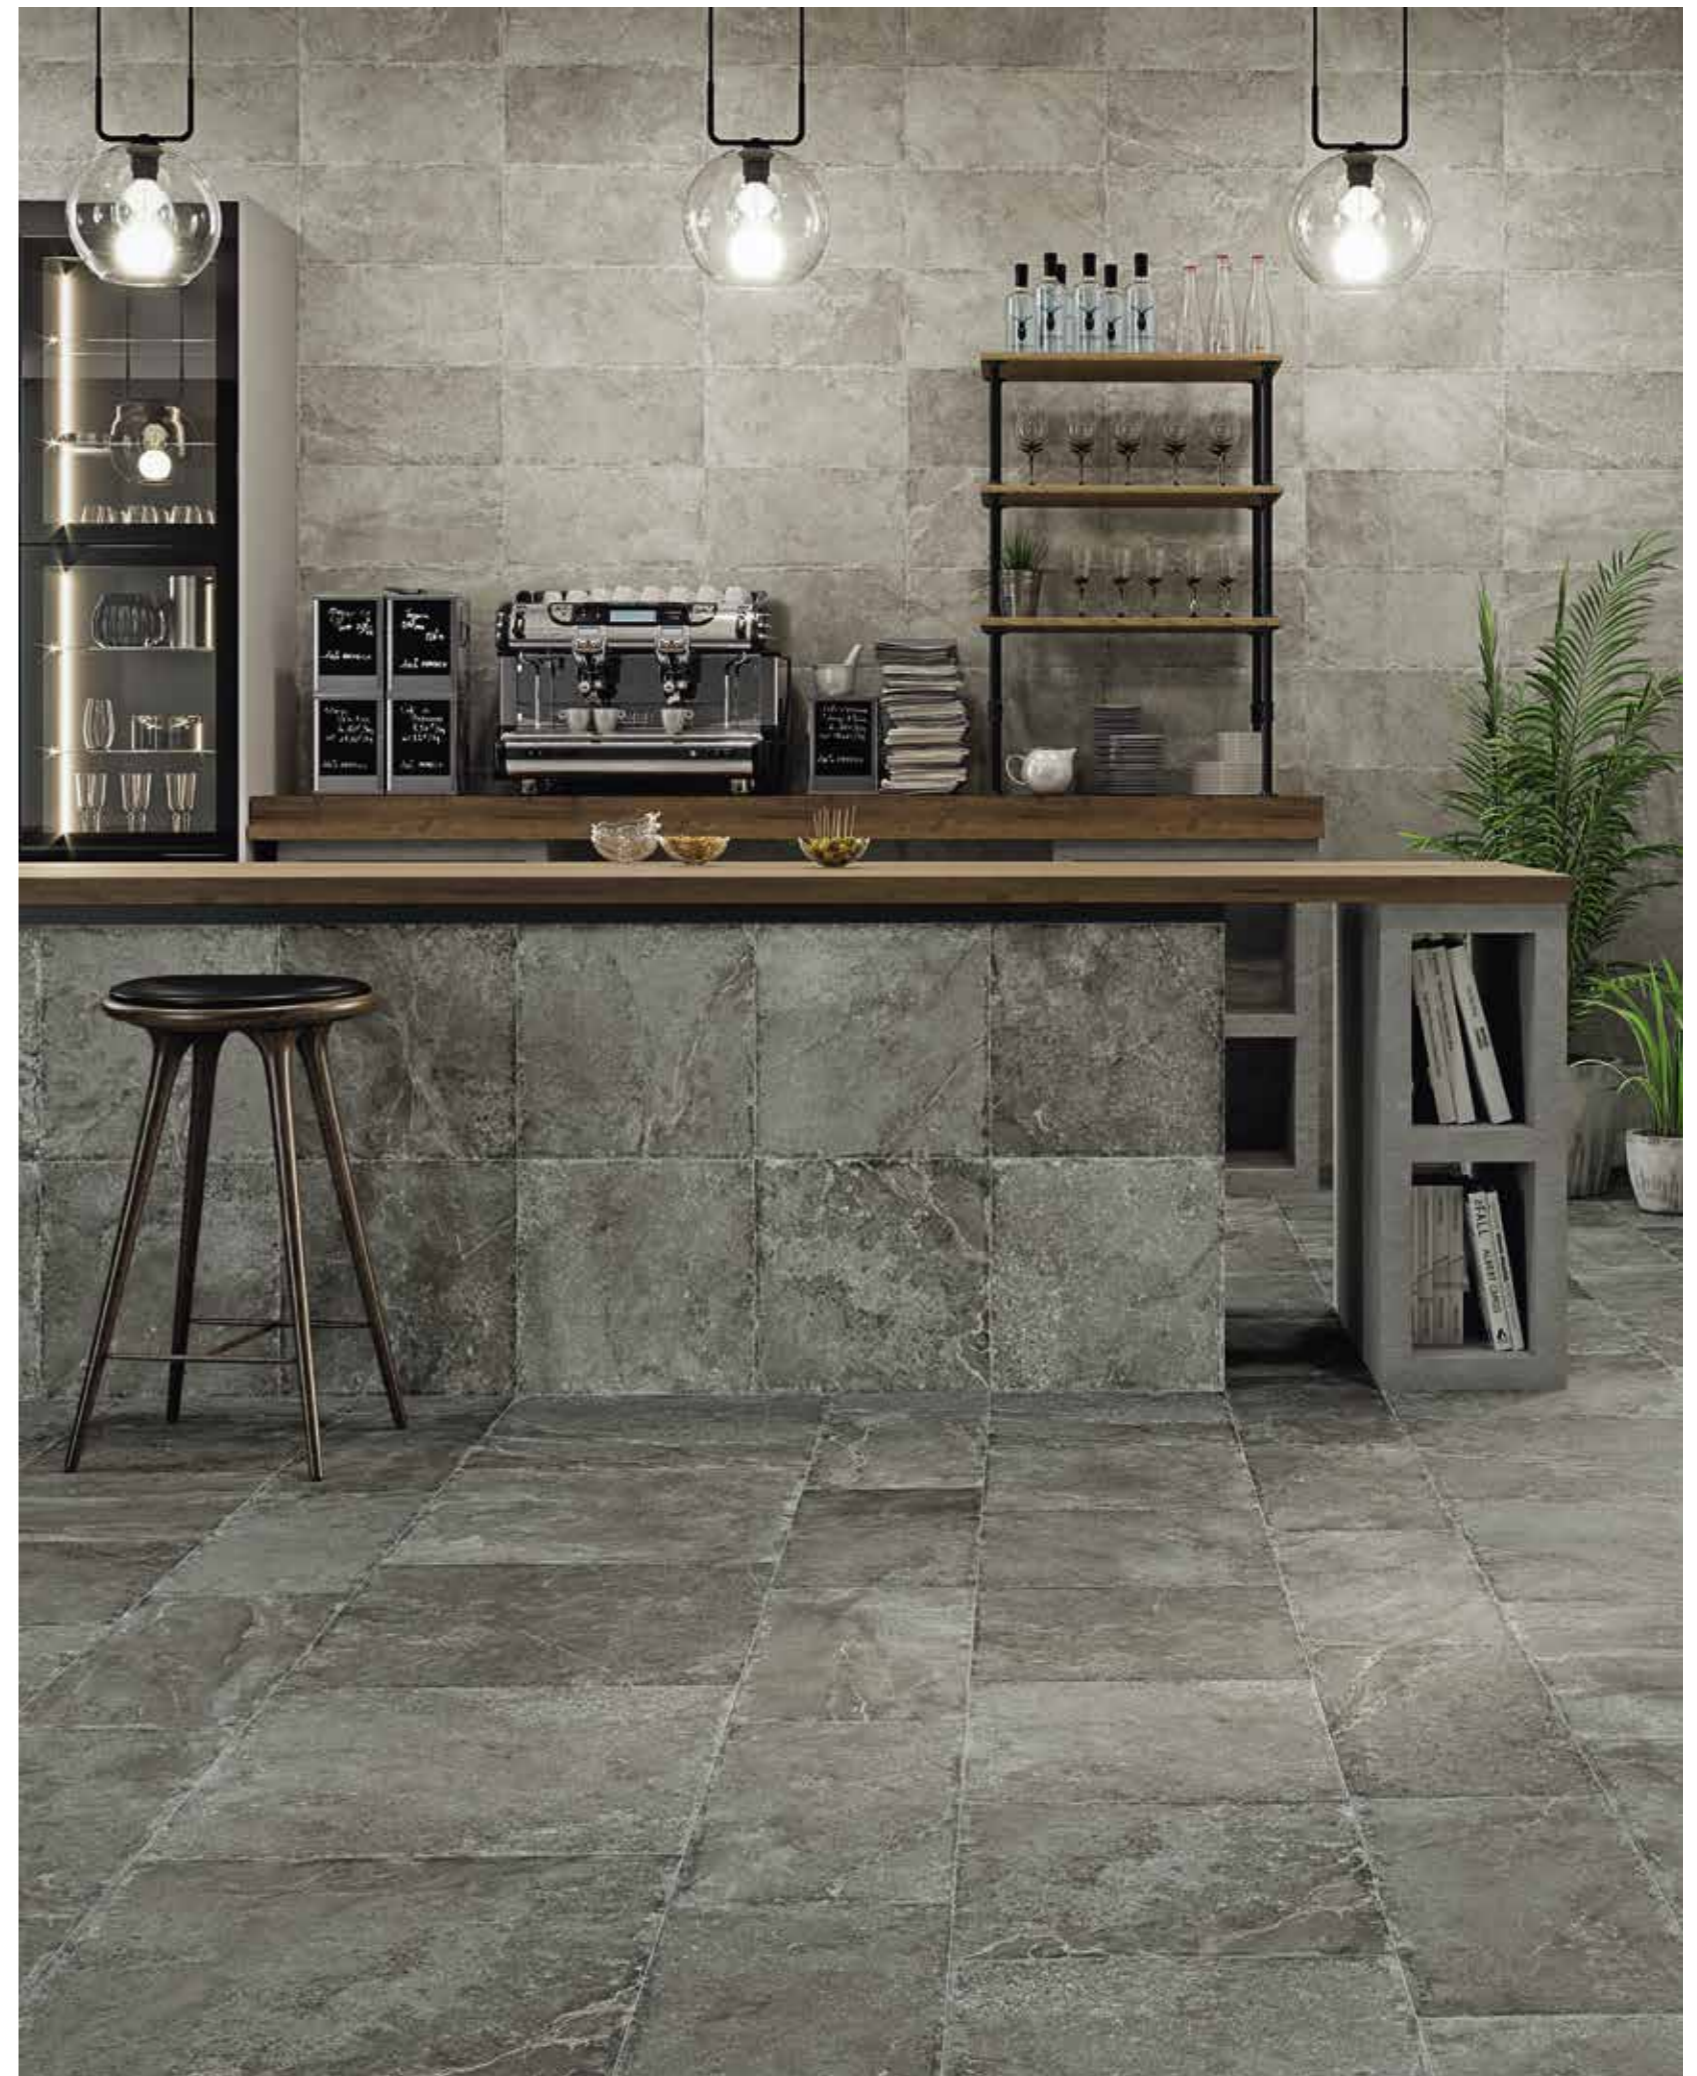

ROOTS ANTIQUE

PORCELÁNICO · PORCELAIN · GRÈS CÉRAME · FEINSTEINZEUG

BEIGE

GREY

NOCE

GRAPHITE

| COLOR | 60X60CM · 24"X24" | 30X60CM · 12"X24" | 45X45CM · 18"X18" |
|-------------|-------------------|-------------------|-------------------|
| BEIGE MT | VA6PBS | VASCBS | VAINCS |
| NOCE MT | VA6PCS | VASCDS | VAINDS |
| GRAPHITE MT | VA6PCS | VASCDS | VAINDS |
| GREY MT | VA6PBS | VASCBS | VAINCS |

ROOTS ANTIQUE GREY MT INOUT 30X60CM · 12"X24" | 60X60CM · 24"X24" | 45X45CM · 18"X18"