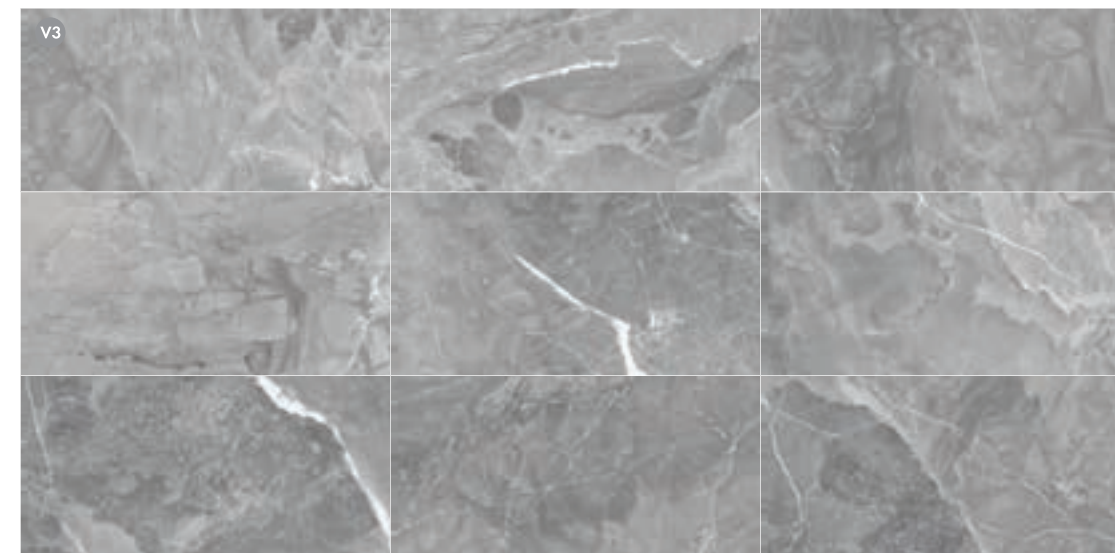

SPECIAL PIECES.
PIEZAS ESPECIALES.

Rodapié romo · Skirting romo
P31 8x60

Peldaño · Stair Step
P129 33x120

FORMATO FORMAT	CAJAS BOXES			PALET PALLET			EUROPALET EUROPALLET		
	PZ	M2	KG	CAJAS BOXES	M2	KG	CAJAS BOXES	M2	KG
60 x 120	2	1,44	36	-	-	-	32	46,1	1.137
120 x 120	1	1,44	39	36	51,84	1.349	-	-	-

60x120 · 24x48"
30 design /diseños
120x120 · 48x48"
15 design /diseños