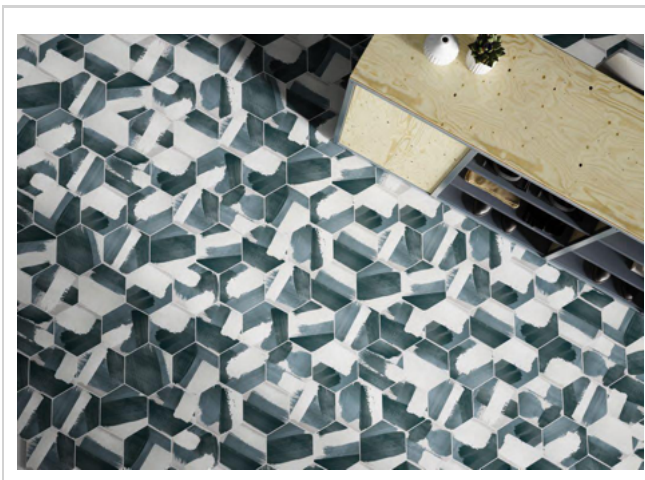

ROTHKO HEX 25

HEXAGONAL 25X22

Hex 25 Rothko Mix Grey
22x25 Hexagonal

Hex 25 Rothko Mix Colors
22x25 Hexagonal

PHOTO GALLERY

ROTHKO HEX 25

PACKING

Size	units/box	m ² /box	kg/box	boxes/pallet	m ² /pallet	kg/pallet
22x25 Hexagonal	25	1.04	24	52	54.08	1268