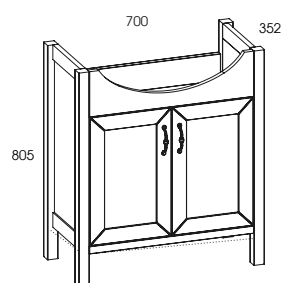

W skład serii wchodzi szafka podumywalkowa w rozmiarach 65 cm i 75 cm, słupek oraz lustro w drewnianej ramie nawiązujące stylistyką do całej kolekcji.

The stylish metal handles do add the charm. The Santos series is made of solid wood only, and the high quality of components guarantees many years of durability. The series includes 65 cm and 75 cm washbasin cabinet, a column and a mirror in wooden framing that matches the design of the whole collection.

# SANTOS

szafka podumywalkowa **65 2D** • unit **65 2D**

kolor • colour	rozmiar • size	index	cena • price
<b>OLCHA</b>	<b>65 cm</b>	<b>165319</b>	<b>949,00</b> <b>1167,27</b>

szafka podumywalkowa **75 2D** • unit **75 2D**

kolor • colour	rozmiar • size	index	cena • price
<b>OLCHA</b>	<b>75 cm</b>	<b>165322</b>	<b>999,00</b> <b>1228,77</b>

umywalki ceramiczne Rio **65, 75** • ceramic washbasins Rio **65, 75**

rozmiar • size	index	cena • price
<b>65 cm</b>	<b>145660</b>	<b>195,00</b> <b>239,85</b>
<b>75 cm</b>	<b>145670</b>	<b>299,00</b> <b>367,77</b>