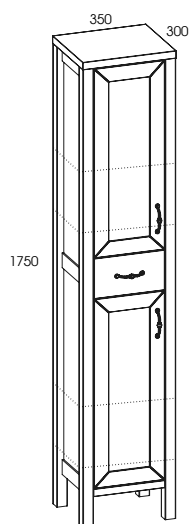

W skład serii wchodzi szafka podumywalkowa w rozmiarach 65 cm i 75 cm, słupek oraz lustro w drewnianej ramie nawiązujące stylistyką do całej kolekcji.

The stylish metal handles do add the charm. The Santos series is made of solid wood only, and the high quality of components guarantees many years of durability. The series includes 65 cm and 75 cm washbasin cabinet, a column and a mirror in wooden framing that matches the design of the whole collection.

# SANTOS

szafka podumywalkowa **65 2D** • unit **65 2D**

kolor • colour	rozmiar • size	index	cena • price
<b>OLCHA</b>	<b>65 cm</b>	<b>165319</b>	<b>949,00</b> <b>1167,27</b>

szafka podumywalkowa **75 2D** • unit **75 2D**

kolor • colour	rozmiar • size	index	cena • price
<b>OLCHA</b>	<b>75 cm</b>	<b>165322</b>	<b>999,00</b> <b>1228,77</b>

umywalki ceramiczne Rio **65, 75** • ceramic washbasins Rio **65, 75**

rozmiar • size	index	cena • price
<b>65 cm</b>	<b>145660</b>	<b>195,00</b> <b>239,85</b>
<b>75 cm</b>	<b>145670</b>	<b>299,00</b> <b>367,77</b>

umywalka ceramiczna Rio 70 • ceramic washbasin Rio 70

słupek **35 2D 1S** • column **35 2D 1DR**

kolor • colour	rozmiar • size	index	cena • price
<b>OLCHA</b>	<b>35 cm</b>	<b>165320</b>	<b>1489,00</b> <b>1831,47</b>