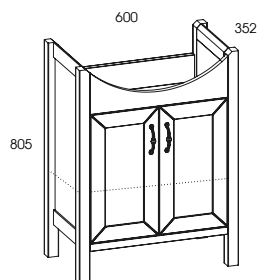

szafka podumywalkowa **75 2D** • unit **75 2D**

SANTOS

szafka podumywalkowa **65 2D** • unit **65 2D**

kolor • colour	rozmiar • size	index	cena • price
OLCHA	65 cm	165319	949,00 1167,27