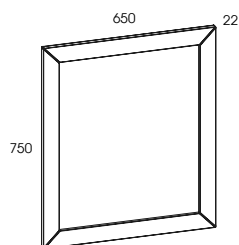

# SANTOS

szafka podumywalkowa **65 2D** • unit **65 2D**

kolor • colour	rozmiar • size	index	cena • price
<b>OLCHA</b>	<b>65 cm</b>	<b>165319</b>	<b>949,00</b> <b>1167,27</b>

szafka podumywalkowa **75 2D** • unit **75 2D**

kolor • colour	rozmiar • size	index	cena • price
<b>OLCHA</b>	<b>75 cm</b>	<b>165322</b>	<b>999,00</b> <b>1228,77</b>

umywalki ceramiczne Rio **65, 75** • ceramic washbasins Rio **65, 75**

rozmiar • size	index	cena • price
<b>65 cm</b>	<b>145660</b>	<b>195,00</b> <b>239,85</b>
<b>75 cm</b>	<b>145670</b>	<b>299,00</b> <b>367,77</b>

umywalka ceramiczna Rio 70 • ceramic washbasin Rio 70

słupek **35 2D 1S** • column **35 2D 1DR**

kolor • colour	rozmiar • size	index	cena • price
<b>OLCHA</b>	<b>35 cm</b>	<b>165320</b>	<b>1489,00</b> <b>1831,47</b>

# SANTOS

lustra 65, 75 • mirrors 65, 75

kolor • colour	rozmiar • size	index	cena • price
<b>OLCHA</b>	<b>65 cm</b>	<b>165321</b>	249,00 306,27
<b>OLCHA</b>	<b>75 cm</b>	<b>165323</b>	269,00 330,87

umywalka ceramiczna Rio 65 • ceramic washbasin Rio 65