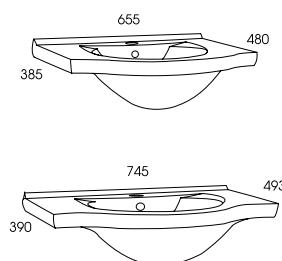

W skład serii wchodzi szafka podumywalkowa w rozmiarach 65 cm i 75 cm, słupek oraz lustro w drewnianej ramie nawiązujące stylistyką do całej kolekcji.

The stylish metal handles do add the charm. The Santos series is made of solid wood only, and the high quality of components guarantees many years of durability. The series includes 65 cm and 75 cm washbasin cabinet, a column and a mirror in wooden framing that matches the design of the whole collection.

# SANTOS

szafka podumywalkowa **65 2D** • unit **65 2D**

kolor • colour	rozmiar • size	index	cena • price
<b>OLCHA</b>	<b>65 cm</b>	<b>165319</b>	<b>949,00</b> <b>1167,27</b>

szafka podumywalkowa **75 2D** • unit **75 2D**

kolor • colour	rozmiar • size	index	cena • price
<b>OLCHA</b>	<b>75 cm</b>	<b>165322</b>	<b>999,00</b> <b>1228,77</b>

umywalki ceramiczne Rio **65, 75** • ceramic washbasins Rio **65, 75**

rozmiar • size	index	cena • price
<b>65 cm</b>	<b>145660</b>	<b>195,00</b> <b>239,85</b>
<b>75 cm</b>	<b>145670</b>	<b>299,00</b> <b>367,77</b>

umywalka ceramiczna Rio 70 • ceramic washbasin Rio 70

słupek **35 2D 1S** • column **35 2D 1DR**

kolor • colour	rozmiar • size	index	cena • price
<b>OLCHA</b>	<b>35 cm</b>	<b>165320</b>	<b>1489,00</b> <b>1831,47</b>