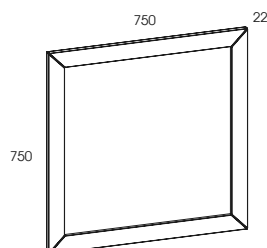

# SANTOS

szafka podumywalkowa **65 2D** • unit **65 2D**

kolor • colour	rozmiar • size	index	cena • price
<b>OLCHA</b>	<b>65 cm</b>	<b>165319</b>	<b>949,00</b> <b>1167,27</b>

szafka podumywalkowa **75 2D** • unit **75 2D**

kolor • colour	rozmiar • size	index	cena • price
<b>OLCHA</b>	<b>75 cm</b>	<b>165322</b>	<b>999,00</b> <b>1228,77</b>

umywalki ceramiczne Rio **65, 75** • ceramic washbasins Rio **65, 75**

rozmiar • size	index	cena • price
<b>65 cm</b>	<b>145660</b>	<b>195,00</b> <b>239,85</b>
<b>75 cm</b>	<b>145670</b>	<b>299,00</b> <b>367,77</b>

umywalka ceramiczna Rio 70 • ceramic washbasin Rio 70

słupek **35 2D 1S** • column **35 2D 1DR**

kolor • colour	rozmiar • size	index	cena • price
<b>OLCHA</b>	<b>35 cm</b>	<b>165320</b>	<b>1489,00</b> <b>1831,47</b>

# SANTOS

lustra 65, 75 • mirrors 65, 75

kolor • colour	rozmiar • size	index	cena • price
<b>OLCHA</b>	<b>65 cm</b>	<b>165321</b>	249,00 306,27
<b>OLCHA</b>	<b>75 cm</b>	<b>165323</b>	269,00 330,87

umywalka ceramiczna Rio 65 • ceramic washbasin Rio 65