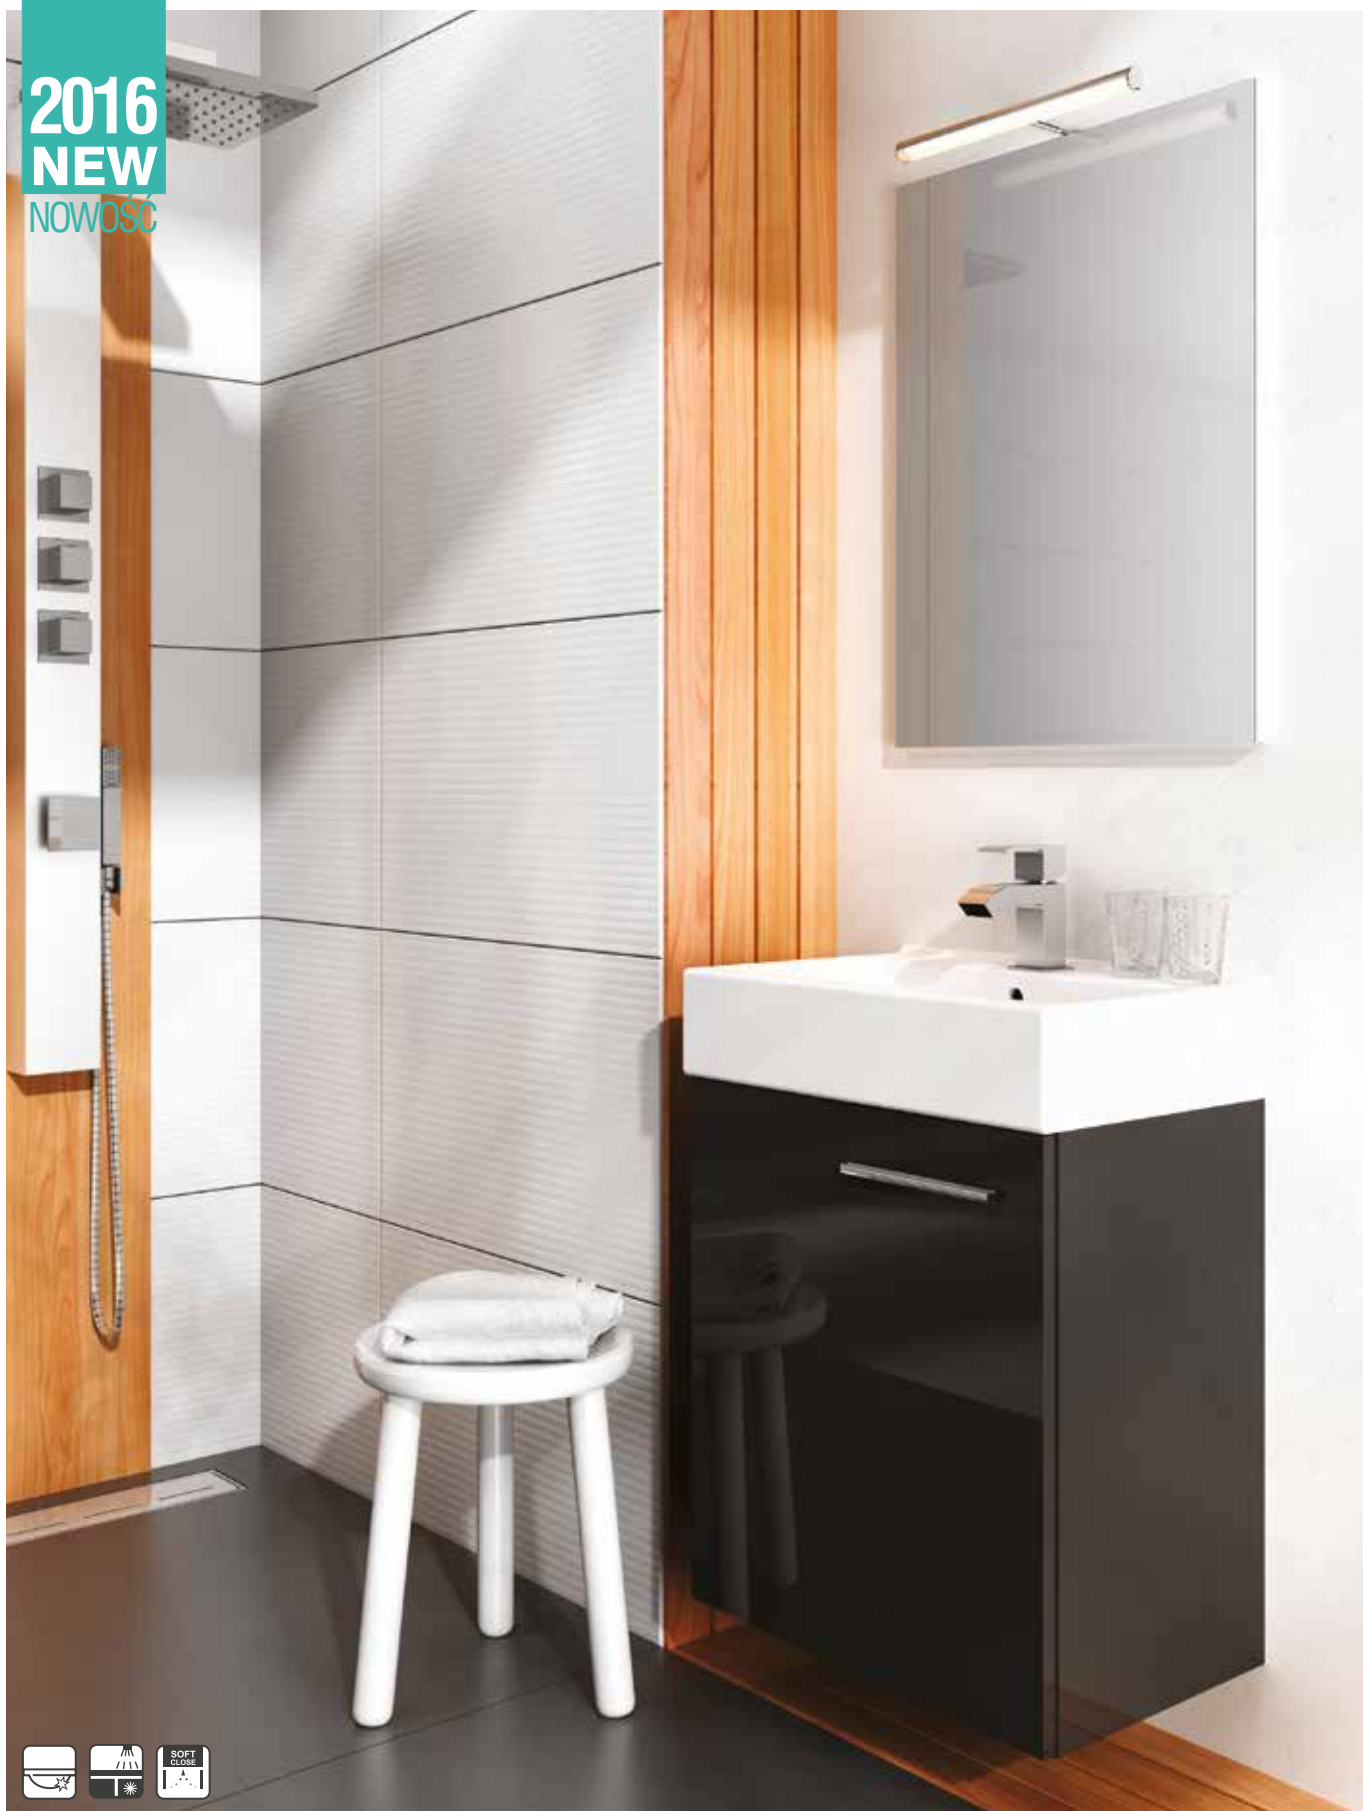

TINY

**2016
NEW**
NOWOŚĆ

Set Tiny 45 1D black z umywalką ceramiczną • Set Tiny 45 1D black with ceramic washbasin

Set Tiny 45 1D sanremo z umywalką ceramiczną • Set Tiny 45 1D sanremo with ceramic washbasin

TINY

DELIKATNOŚĆ
i lekkość
w TWOJEJ
łazience
SOFTNESS
and lightness
of YOUR
bathroom

Kolekcja Tiny w sposób naturalny komponuje się ze stylem minimalistycznym, w którym dominują linie proste oraz geometryczne formy. Delikatne, metalowe uchwyty z powierzchnią chrom połysk dodają uroku i podkreślają kolorystykę mebli.

Tiny collection is a natural counterpart to the minimalist design dominated by straight lines and cubic forms. The unimposing metal handles in shiny chrome add a unique charm and highlight the colours of furniture.

wenge • wenge

Front: wykonany z płyty 16 mm laminowanej,
Korpus: wykonany z płyty 16 mm laminowanej,
Lustro: tafla lustra 3 mm,
Umywalka: meblowa, ceramiczna,
Okucia: zawiasy cichy domyk,
Uchwyty: metalowe, kolor chrom,
Kolory: biały lub czarny lakierowany na wysoki połysk, struktura sanremo lub wenge,