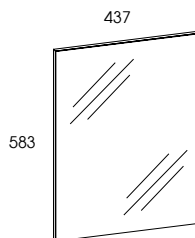

kolor • colour	rozmiar • size	index	cena • price
WHITE	45 cm	165072	454,00 558,42
BLACK	45 cm	165794	454,00 558,42
SANREMO	45 cm	165076	454,00 558,42
WENGE	45 cm	165074	454,00 558,42

set: umywalka ceramiczna Tiny 45 + szafka podumywalkowa • set: ceramic washbasin Tiny 45 + unit
zestaw pakowany w jeden karton • set packed in one box
drzwiczki uniwersalne • universal door

lustro 40 • mirror 40

rozmiar • size	index	cena • price
40 cm	165078	129,00 158,67

bok lustra 40 cm przystosowany przez nawierty do montażu jednego kinkietu na środku • side of the mirror 40 cm is adapted by bores to fix one spotlight in the middle