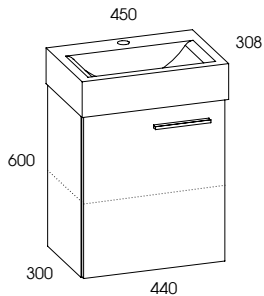

kolor • colour	rozmiar • size	index	cena • price
WHITE	45 cm	165072	454,00 558,42
BLACK	45 cm	165794	454,00 558,42
SANREMO	45 cm	165076	454,00 558,42
WENGE	45 cm	165074	454,00 558,42

set: umywalka ceramiczna Tiny 45 + szafka podumywalkowa • set: ceramic washbasin Tiny 45 + unit
zestaw pakowany w jeden karton • set packed in one box
drzwiczki uniwersalne • universal door