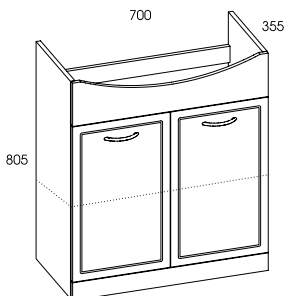

The mirror with lightning panel and a top unit is a functional solution. The cabinet can be used as a space for make-up accessories, which can be perfectly made thanks to additional light from upper panel.

AQUA LINE

szafka podumywalkowa 50 2D • unit 50 2D

rozmiar • size	index	cena • price
50 cm	164005	325,00 399,75

do umywalki Rio 55 • for washbasin Rio 55

szafki podumywalkowe 60 • units 60

rozmiar • size	index	cena • price
60 cm 2 drzwi • 2 doors	164232	365,00 448,95
60 cm z szufladami • with drawers	164800	559,00 687,57

do umywalki Rio 65 • for washbasin Rio 65

szafki podumywalkowe 70 • units 70

rozmiar • size	index	cena • price
70 cm 2 drzwi • 2 doors	164007	395,00 485,85
70 cm 3 drzwi, 2 szuflady 3 doors, 2 drawers	164802	495,00 608,85

rozmiar • size	index	cena • price
50 cm	974730	235,00 289,05

informacje • information

biały • white

Front: wykonany z płyty MDF 16 mm,
Korpus: wykonany z płyty 16 mm laminowanej,
Lustro: tafla lustra 3 mm zamontowana na płycie 16 mm, półki z płyty 16 mm lakierowanej na wysoki połysk w kolorze białym.
Panel oświetleniowy zawiera dwie oprawy halogenowe w kolorze chrom z żarówkami o mocy 20W, zasilanymi transformatorem 12V/230V. Stopień ochrony IP 23.