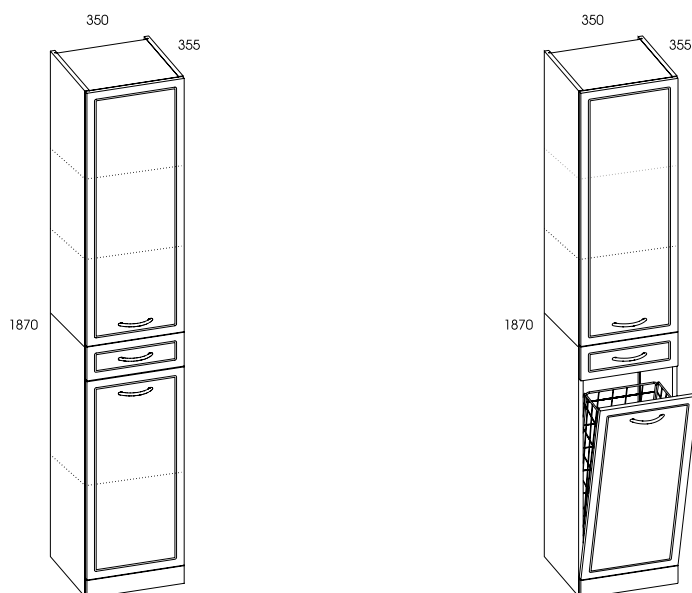

komody 35 • base unit 35

rozmiar • size	index	cena • price
35 cm	164001	339,00 416,97
35 cm z koszem • with basket	164003	379,00 466,17
35 cm półstopek • lowboard	164026	429,00 527,67

drzwiczki uniwersalne • universal door

komoda 50 2D 1S • base unit 50 2D 1DR

rozmiar • size	index	cena • price
50 cm	164025	449,00 552,27

stłupki 35 2D 1S • columns 35 2D 1DR

rozmiar • size	index	cena • price
35 cm	164012	555,00 682,65
35 cm z koszem • with basket	164027	595,00 731,85

drzwiczki uniwersalne • universal door

AQUA LINE

slupki 50 4D 1S • columns 50 4D 1DR

rozmiar • size	index	cena • price
50 cm	164013	705,00 867,15
50 cm szkło • glass	164014	789,00 970,47

lustra z zestawem • mirrors with kit

rozmiar • size	index	cena • price
50 cm	974730	235,00 289,05

informacje • information

biały • white

Front: wykonany z płyty MDF 16 mm,
Korpus: wykonany z płyty 16 mm laminowanej,
Lustro: tafla lustra 3 mm zamontowana na płycie 16 mm, półki z płyty 16 mm lakierowanej na wysoki połysk w kolorze białym.
Panel oświetleniowy zawiera dwie oprawy halogenowe w kolorze chrom z żarówkami o mocy 20W, zasilanymi transformatorem 12V/230V. Stopień ochrony IP 23.