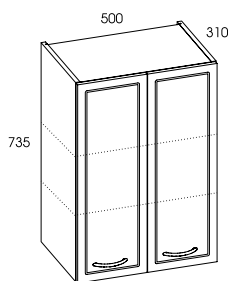

rozmiar • size	index	cena • price
55 cm	145655	149,00 183,27
65 cm	145660	195,00 239,85
75 cm	145670	299,00 367,77
85 cm	145680	349,00 429,27
105 cm	145605	445,00 547,35

umywalka ceramiczna Rio 75 • ceramic washbasin Rio 75

AQUA LINE

szafka wisząca 35 1D • top unit 35 1D

rozmiar • size	index	cena • price
35 cm	164004	245,00 301,35

drzwiczki uniwersalne • universal door

szafka wisząca 50 2D • top unit 50 2D

rozmiar • size	index	cena • price
50 cm	164006	299,00 367,77

komody 35 • base unit 35

rozmiar • size	index	cena • price
35 cm	164001	339,00 416,97
35 cm z koszem • with basket	164003	379,00 466,17
35 cm półstopek • lowboard	164026	429,00 527,67

drzwiczki uniwersalne • universal door

rozmiar • size	index	cena • price
50 cm	974730	235,00 289,05

informacje • information

biały • white

Front: wykonany z płyty MDF 16 mm,
Korpus: wykonany z płyty 16 mm laminowanej,
Lustro: tafla lustra 3 mm zamontowana na płycie 16 mm, półki z płyty 16 mm lakierowanej na wysoki połysk w kolorze białym.
Panel oświetleniowy zawiera dwie oprawy halogenowe w kolorze chrom z żarówkami o mocy 20W, zasilanymi transformatorem 12V/230V. Stopień ochrony IP 23.