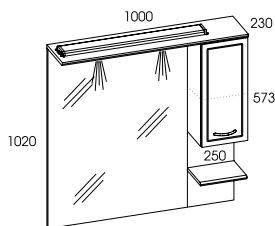

komoda 50 2D 1S • base unit 50 2D 1DR

rozmiar • size	index	cena • price
50 cm	164025	449,00 552,27

stłupki 35 2D 1S • columns 35 2D 1DR

rozmiar • size	index	cena • price
35 cm	164012	555,00 682,65
35 cm z koszem • with basket	164027	595,00 731,85

drzwiczki uniwersalne • universal door

AQUA LINE

slupki 50 4D 1S • columns 50 4D 1DR

rozmiar • size	index	cena • price
50 cm	164013	705,00 867,15
50 cm szkło • glass	164014	789,00 970,47

lustra z zestawem • mirrors with kit

rozmiar • size	index	cena • price
70 cm	164018	475,00 584,25
80 cm	164020	495,00 608,85
100 cm	164021	555,00 682,65

Lustro z zestawem 80 • mirrors with kit 80

AQUA LINE

lustro z oświetleniem • mirror with lighting

rozmiar • size	index	cena • price
50 cm	974730	235,00 289,05

informacje • information

biały • white

Front: wykonany z płyty MDF 16 mm,
Korpus: wykonany z płyty 16 mm laminowanej,
Lustro: tafla lustra 3 mm zamontowana na płycie 16 mm, półki z płyty 16 mm lakierowanej na wysoki połysk w kolorze białym.
Panel oświetleniowy zawiera dwie oprawy halogenowe w kolorze chrom z żarówkami o mocy 20W, zasilanymi transformatorem 12V/230V. Stopień ochrony IP 23.