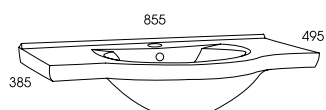

do umywalki Rio 65 • for washbasin Rio 65

szafki podumywalkowe 70 • units 70

rozmiar • size	index	cena • price
70 cm 2 drzwi • 2 doors	164007	395,00 485,85
70 cm 3 drzwi, 2 szuflady 3 doors, 2 drawers	164802	495,00 608,85

do umywalki Rio 75 • for washbasin Rio 75

AQUA LINE

szafka podumywalkowa **80 3D 2S** • unit **80 3D 2DR**

rozmiar • size	index	cena • price
80 cm	164009	525,00 645,75

do umywalki Rio 85 • for washbasin Rio 85

szafka podumywalkowa **100 4D 2S** • unit **100 4D 2DR**

rozmiar • size	index	cena • price
100 cm	164011	625,00 768,75

do umywalki Rio 105 • for washbasin Rio 105

umywalki ceramiczne Rio **55, 65, 75, 85, 105** • ceramic washbasins Rio **55, 65, 75, 85, 105**

rozmiar • size	index	cena • price
55 cm	145655	149,00 183,27
65 cm	145660	195,00 239,85
75 cm	145670	299,00 367,77
85 cm	145680	349,00 429,27
105 cm	145605	445,00 547,35

umywalka ceramiczna Rio 75 • ceramic washbasin Rio 75