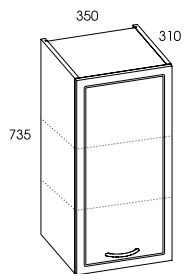

szafka podumywalkowa **100 4D 2S** • unit **100 4D 2DR**

rozmiar • size	index	cena • price
100 cm	164011	625,00 768,75

do umywalki Rio 105 • for washbasin Rio 105

umywalki ceramiczne Rio **55, 65, 75, 85, 105** • ceramic washbasins Rio **55, 65, 75, 85, 105**

rozmiar • size	index	cena • price
55 cm	145655	149,00 183,27
65 cm	145660	195,00 239,85
75 cm	145670	299,00 367,77
85 cm	145680	349,00 429,27
105 cm	145605	445,00 547,35

umywalka ceramiczna Rio 75 • ceramic washbasin Rio 75

AQUA LINE

szafka wisząca 35 1D • top unit 35 1D

rozmiar • size	index	cena • price
35 cm	164004	245,00 301,35

drzwiczki uniwersalne • universal door

szafka wisząca 50 2D • top unit 50 2D

rozmiar • size	index	cena • price
50 cm	164006	299,00 367,77

rozmiar • size	index	cena • price
50 cm	974730	235,00 289,05

informacje • information

biały • white

Front: wykonany z płyty MDF 16 mm,
Korpus: wykonany z płyty 16 mm laminowanej,
Lustro: tafla lustra 3 mm zamontowana na płycie 16 mm, półki z płyty 16 mm lakierowanej na wysoki połysk w kolorze białym.
Panel oświetleniowy zawiera dwie oprawy halogenowe w kolorze chrom z żarówkami o mocy 20W, zasilanymi transformatorem 12V/230V. Stopień ochrony IP 23.