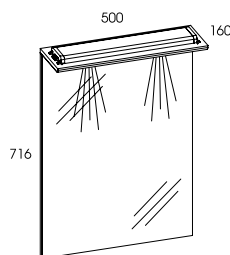

drzwiczki uniwersalne • universal door

AQUA LINE

slupki 50 4D 1S • columns 50 4D 1DR

rozmiar • size	index	cena • price
50 cm	164013	705,00 867,15
50 cm szkło • glass	164014	789,00 970,47

lustra z zestawem • mirrors with kit

rozmiar • size	index	cena • price
70 cm	164018	475,00 584,25
80 cm	164020	495,00 608,85
100 cm	164021	555,00 682,65

Lustro z zestawem 80 • mirrors with kit 80

AQUA LINE

lustro z oświetleniem • mirror with lighting

rozmiar • size	index	cena • price
50 cm	974730	235,00 289,05

informacje • information

biały • white

Front: wykonany z płyty MDF 16 mm,
Korpus: wykonany z płyty 16 mm laminowanej,
Lustro: tafla lustra 3 mm zamontowana na płycie 16 mm, półki z płyty 16 mm lakierowanej na wysoki połysk w kolorze białym.
Panel oświetleniowy zawiera dwie oprawy halogenowe w kolorze chrom z żarówkami o mocy 20W, zasilanymi transformatorem 12V/230V. Stopień ochrony IP 23.

Umywalka: meblowa, ceramiczna,
Okucia: zawiasy cichy domyk,
Uchwyty: metalowe, kolor chrom,
Kolory: biały lakierowany na wysoki połysk,

Front: made of 16 mm MDF plate,
Corp: made of 16 mm melamine chipboard,
Mirror: sheet of mirror 3 mm fixed on the 16 mm chipboard, high gloss lacquered chipboard 16 mm shelves.
Lighting panel with two halogen spotlights. Two lights of 20W. Degree of protection IP 23.