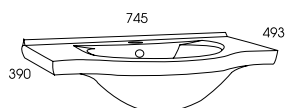

do umywalki Rio 65 • for washbasin Rio 65

szafki podumywalkowe 70 • units 70

rozmiar • size	index	cena • price
70 cm 2 drzwi • 2 doors	164007	395,00 485,85
70 cm 3 drzwi, 2 szuflady 3 doors, 2 drawers	164802	495,00 608,85

do umywalki Rio 75 • for washbasin Rio 75

AQUA LINE

szafka podumywalkowa **80 3D 2S** • unit **80 3D 2DR**

rozmiar • size	index	cena • price
80 cm	164009	525,00 645,75

do umywalki Rio 85 • for washbasin Rio 85

szafka podumywalkowa **100 4D 2S** • unit **100 4D 2DR**

rozmiar • size	index	cena • price
100 cm	164011	625,00 768,75

do umywalki Rio 105 • for washbasin Rio 105

umywalki ceramiczne Rio **55, 65, 75, 85, 105** • ceramic washbasins Rio **55, 65, 75, 85, 105**

rozmiar • size	index	cena • price
55 cm	145655	149,00 183,27
65 cm	145660	195,00 239,85
75 cm	145670	299,00 367,77
85 cm	145680	349,00 429,27
105 cm	145605	445,00 547,35

umywalka ceramiczna Rio 75 • ceramic washbasin Rio 75