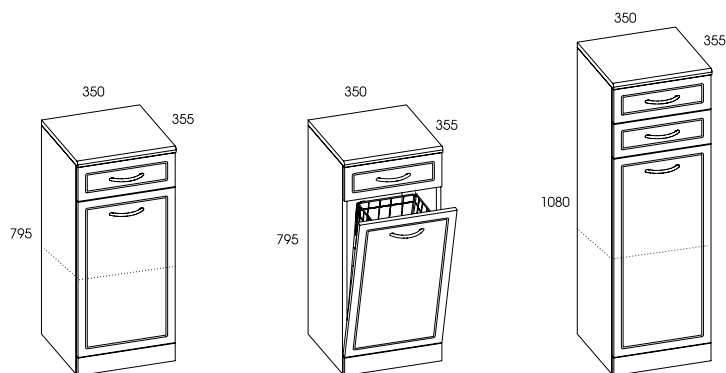

AQUA LINE

szafka wisząca 35 1D • top unit 35 1D

rozmiar • size	index	cena • price
35 cm	164004	245,00 301,35

drzwiczki uniwersalne • universal door

szafka wisząca 50 2D • top unit 50 2D

rozmiar • size	index	cena • price
50 cm	164006	299,00 367,77

szafka nad pralkę • unit for washing machine

rozmiar • size	index	cena • price
70 cm szafka nad pralkę unit above washing machine	164692	365,00 448,95

do samodzielnego montażu • for self assembly

AQUA LINE

komody 35 • base unit 35

rozmiar • size	index	cena • price
35 cm	164001	339,00 416,97
35 cm z koszem • with basket	164003	379,00 466,17
35 cm półstopek • lowboard	164026	429,00 527,67

drzwiczki uniwersalne • universal door