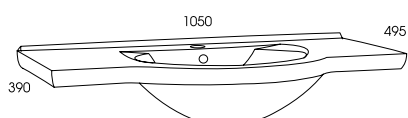

do umywalki Rio 65 • for washbasin Rio 65

szafki podumywalkowe 70 • units 70

rozmiar • size	index	cena • price
70 cm 2 drzwi • 2 doors	164007	395,00 485,85
70 cm 3 drzwi, 2 szuflady 3 doors, 2 drawers	164802	495,00 608,85

do umywalki Rio 75 • for washbasin Rio 75

AQUA LINE

szafka podumywalkowa **80 3D 2S** • unit **80 3D 2DR**

rozmiar • size	index	cena • price
80 cm	164009	525,00 645,75

do umywalki Rio 85 • for washbasin Rio 85

szafka podumywalkowa **100 4D 2S** • unit **100 4D 2DR**

rozmiar • size	index	cena • price
100 cm	164011	625,00 768,75

do umywalki Rio 105 • for washbasin Rio 105

umywalki ceramiczne Rio **55, 65, 75, 85, 105** • ceramic washbasins Rio **55, 65, 75, 85, 105**

rozmiar • size	index	cena • price
55 cm	145655	149,00 183,27
65 cm	145660	195,00 239,85
75 cm	145670	299,00 367,77
85 cm	145680	349,00 429,27
105 cm	145605	445,00 547,35

umywalka ceramiczna Rio 75 • ceramic washbasin Rio 75