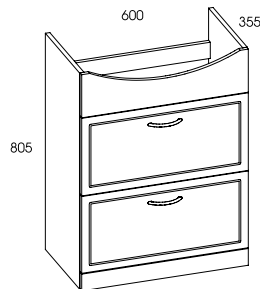

The mirror with lightning panel and a top unit is a functional solution. The cabinet can be used as a space for make-up accessories, which can be perfectly made thanks to additional light from upper panel.

AQUA LINE

szafka podumywalkowa 50 2D • unit 50 2D

rozmiar • size	index	cena • price
50 cm	164005	325,00 399,75

do umywalki Rio 55 • for washbasin Rio 55

szafki podumywalkowe 60 • units 60

rozmiar • size	index	cena • price
60 cm 2 drzwi • 2 doors	164232	365,00 448,95
60 cm z szufladami • with drawers	164800	559,00 687,57

do umywalki Rio 65 • for washbasin Rio 65

szafki podumywalkowe 70 • units 70

rozmiar • size	index	cena • price
70 cm 2 drzwi • 2 doors	164007	395,00 485,85
70 cm 3 drzwi, 2 szuflady 3 doors, 2 drawers	164802	495,00 608,85

rozmiar • size	index	cena • price
50 cm	974730	235,00 289,05

informacje • information

biały • white

Front: wykonany z płyty MDF 16 mm,
Korpus: wykonany z płyty 16 mm laminowanej,
Lustro: tafla lustra 3 mm zamontowana na płycie 16 mm, półki z płyty 16 mm lakierowanej na wysoki połysk w kolorze białym.
Panel oświetleniowy zawiera dwie oprawy halogenowe w kolorze chrom z żarówkami o mocy 20W, zasilanymi transformatorem 12V/230V. Stopień ochrony IP 23.