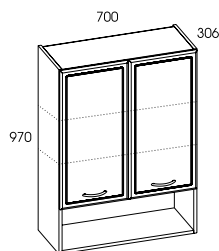

rozmiar • size	index	cena • price
55 cm	145655	149,00 183,27
65 cm	145660	195,00 239,85
75 cm	145670	299,00 367,77
85 cm	145680	349,00 429,27
105 cm	145605	445,00 547,35

umywalka ceramiczna Rio 75 • ceramic washbasin Rio 75

AQUA LINE

szafka wisząca 35 1D • top unit 35 1D

rozmiar • size	index	cena • price
35 cm	164004	245,00 301,35

drzwiczki uniwersalne • universal door

szafka wisząca 50 2D • top unit 50 2D

rozmiar • size	index	cena • price
50 cm	164006	299,00 367,77

szafka nad pralkę • unit for washing machine

rozmiar • size	index	cena • price
70 cm szafka nad pralkę unit above washing machine	164692	365,00 448,95

do samodzielnego montażu • for self assembly

AQUA LINE

rozmiar • size	index	cena • price
50 cm	974730	235,00 289,05

informacje • information

biały • white

Front: wykonany z płyty MDF 16 mm,
Korpus: wykonany z płyty 16 mm laminowanej,
Lustro: tafla lustra 3 mm zamontowana na płycie 16 mm, półki z płyty 16 mm lakierowanej na wysoki połysk w kolorze białym.
Panel oświetleniowy zawiera dwie oprawy halogenowe w kolorze chrom z żarówkami o mocy 20W, zasilanymi transformatorem 12V/230V. Stopień ochrony IP 23.