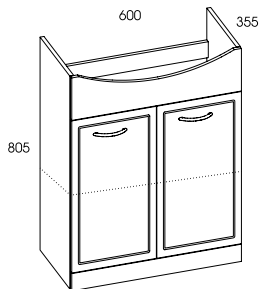

The mirror with lightning panel and a top unit is a functional solution. The cabinet can be used as a space for make-up accessories, which can be perfectly made thanks to additional light from upper panel.

AQUA LINE

szafka podumywalkowa 50 2D • unit 50 2D

rozmiar • size	index	cena • price
50 cm	164005	325,00 399,75

do umywalki Rio 55 • for washbasin Rio 55

szafki podumywalkowe 60 • units 60

rozmiar • size	index	cena • price
60 cm 2 drzwi • 2 doors	164232	365,00 448,95
60 cm z szufladami • with drawers	164800	559,00 687,57

do umywalki Rio 65 • for washbasin Rio 65

szafki podumywalkowe 70 • units 70

rozmiar • size	index	cena • price
70 cm 2 drzwi • 2 doors	164007	395,00 485,85
70 cm 3 drzwi, 2 szuflady 3 doors, 2 drawers	164802	495,00 608,85

rozmiar • size	index	cena • price
50 cm	974730	235,00 289,05

informacje • information

biały • white

Front: wykonany z płyty MDF 16 mm,
Korpus: wykonany z płyty 16 mm laminowanej,
Lustro: tafla lustra 3 mm zamontowana na płycie 16 mm, półki z płyty 16 mm lakierowanej na wysoki połysk w kolorze białym.
Panel oświetleniowy zawiera dwie oprawy halogenowe w kolorze chrom z żarówkami o mocy 20W, zasilanymi transformatorem 12V/230V. Stopień ochrony IP 23.