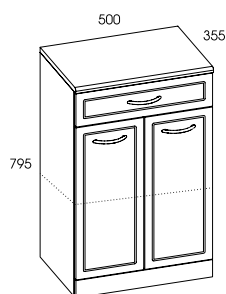

rozmiar • size	index	cena • price
50 cm	164025	449,00 552,27