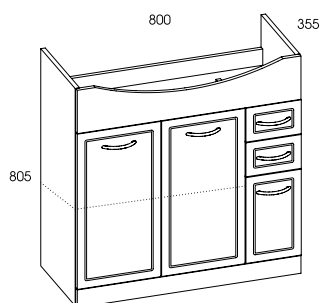

AQUA LINE

szafka podumywalkowa **80 3D 2S** • unit **80 3D 2DR**