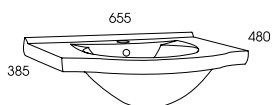

do umywalki Rio 65 • for washbasin Rio 65

szafki podumywalkowe 70 • units 70

rozmiar • size	index	cena • price
70 cm 2 drzwi • 2 doors	164007	395,00 485,85
70 cm 3 drzwi, 2 szuflady 3 doors, 2 drawers	164802	495,00 608,85

do umywalki Rio 75 • for washbasin Rio 75

AQUA LINE

szafka podumywalkowa **80 3D 2S** • unit **80 3D 2DR**

rozmiar • size	index	cena • price
80 cm	164009	525,00 645,75

do umywalki Rio 85 • for washbasin Rio 85

szafka podumywalkowa **100 4D 2S** • unit **100 4D 2DR**

rozmiar • size	index	cena • price
100 cm	164011	625,00 768,75

do umywalki Rio 105 • for washbasin Rio 105

umywalki ceramiczne Rio **55, 65, 75, 85, 105** • ceramic washbasins Rio **55, 65, 75, 85, 105**

rozmiar • size	index	cena • price
55 cm	145655	149,00 183,27
65 cm	145660	195,00 239,85
75 cm	145670	299,00 367,77
85 cm	145680	349,00 429,27
105 cm	145605	445,00 547,35

umywalka ceramiczna Rio 75 • ceramic washbasin Rio 75