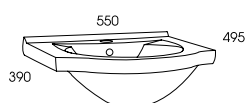

do umywalki Rio 65 • for washbasin Rio 65

szafki podumywalkowe 70 • units 70

rozmiar • size	index	cena • price
70 cm 2 drzwi • 2 doors	164007	395,00 485,85
70 cm 3 drzwi, 2 szuflady 3 doors, 2 drawers	164802	495,00 608,85

do umywalki Rio 75 • for washbasin Rio 75

AQUA LINE

szafka podumywalkowa **80 3D 2S** • unit **80 3D 2DR**

rozmiar • size	index	cena • price
80 cm	164009	525,00 645,75

do umywalki Rio 85 • for washbasin Rio 85

szafka podumywalkowa **100 4D 2S** • unit **100 4D 2DR**

rozmiar • size	index	cena • price
100 cm	164011	625,00 768,75

do umywalki Rio 105 • for washbasin Rio 105

umywalki ceramiczne Rio **55, 65, 75, 85, 105** • ceramic washbasins Rio **55, 65, 75, 85, 105**

rozmiar • size	index	cena • price
55 cm	145655	149,00 183,27
65 cm	145660	195,00 239,85
75 cm	145670	299,00 367,77
85 cm	145680	349,00 429,27
105 cm	145605	445,00 547,35

umywalka ceramiczna Rio 75 • ceramic washbasin Rio 75