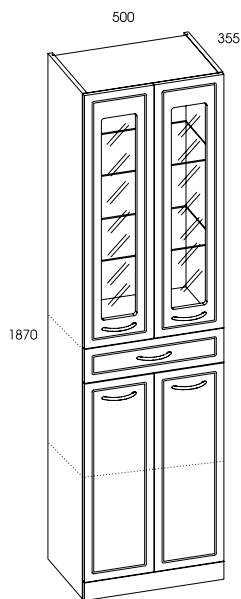

komody 35 • base unit 35

rozmiar • size	index	cena • price
35 cm	164001	339,00 416,97
35 cm z koszem • with basket	164003	379,00 466,17
35 cm półstopek • lowboard	164026	429,00 527,67

drzwiczki uniwersalne • universal door

komoda 50 2D 1S • base unit 50 2D 1DR

rozmiar • size	index	cena • price
50 cm	164025	449,00 552,27

stłupki 35 2D 1S • columns 35 2D 1DR

rozmiar • size	index	cena • price
35 cm	164012	555,00 682,65
35 cm z koszem • with basket	164027	595,00 731,85

drzwiczki uniwersalne • universal door

AQUA LINE

slupki 50 4D 1S • columns 50 4D 1DR

rozmiar • size	index	cena • price
50 cm	164013	705,00 867,15
50 cm szkło • glass	164014	789,00 970,47

lustra z zestawem • mirrors with kit

rozmiar • size	index	cena • price
50 cm	974730	235,00 289,05

informacje • information

biały • white

Front: wykonany z płyty MDF 16 mm,
Korpus: wykonany z płyty 16 mm laminowanej,
Lustro: tafla lustra 3 mm zamontowana na płycie 16 mm, półki z płyty 16 mm lakierowanej na wysoki połysk w kolorze białym.
Panel oświetleniowy zawiera dwie oprawy halogenowe w kolorze chrom z żarówkami o mocy 20W, zasilanymi transformatorem 12V/230V. Stopień ochrony IP 23.