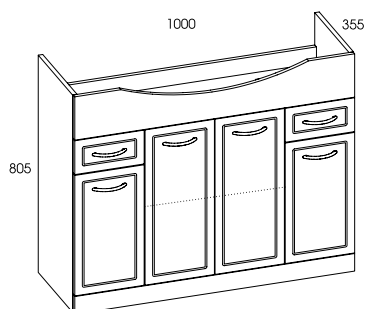

do umywalki Rio 75 • for washbasin Rio 75

AQUA LINE

szafka podumywalkowa **80 3D 2S** • unit **80 3D 2DR**

rozmiar • size	index	cena • price
80 cm	164009	525,00 645,75

do umywalki Rio 85 • for washbasin Rio 85

szafka podumywalkowa **100 4D 2S** • unit **100 4D 2DR**

rozmiar • size	index	cena • price
100 cm	164011	625,00 768,75

do umywalki Rio 105 • for washbasin Rio 105

umywalki ceramiczne Rio **55, 65, 75, 85, 105** • ceramic washbasins Rio **55, 65, 75, 85, 105**