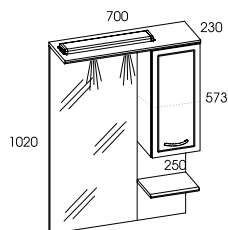

komoda 50 2D 1S • base unit 50 2D 1DR

rozmiar • size	index	cena • price
50 cm	164025	449,00 552,27

stłupki 35 2D 1S • columns 35 2D 1DR

rozmiar • size	index	cena • price
35 cm	164012	555,00 682,65
35 cm z koszem • with basket	164027	595,00 731,85

drzwiczki uniwersalne • universal door

AQUA LINE

slupki 50 4D 1S • columns 50 4D 1DR

rozmiar • size	index	cena • price
50 cm	164013	705,00 867,15
50 cm szkło • glass	164014	789,00 970,47

lustra z zestawem • mirrors with kit

rozmiar • size	index	cena • price
70 cm	164018	475,00 584,25
80 cm	164020	495,00 608,85
100 cm	164021	555,00 682,65

Lustro z zestawem 80 • mirrors with kit 80

AQUA LINE

lustro z oświetleniem • mirror with lighting

rozmiar • size	index	cena • price
50 cm	974730	235,00 289,05

informacje • information

biały • white

Front: wykonany z płyty MDF 16 mm,
Korpus: wykonany z płyty 16 mm laminowanej,
Lustro: tafla lustra 3 mm zamontowana na płycie 16 mm, półki z płyty 16 mm lakierowanej na wysoki połysk w kolorze białym.
Panel oświetleniowy zawiera dwie oprawy halogenowe w kolorze chrom z żarówkami o mocy 20W, zasilanymi transformatorem 12V/230V. Stopień ochrony IP 23.