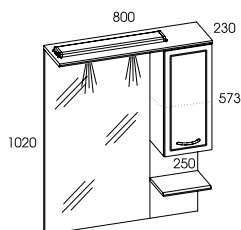

komoda 50 2D 1S • base unit 50 2D 1DR

rozmiar • size	index	cena • price
50 cm	164025	449,00 552,27

stłupki 35 2D 1S • columns 35 2D 1DR

rozmiar • size	index	cena • price
35 cm	164012	555,00 682,65
35 cm z koszem • with basket	164027	595,00 731,85

drzwiczki uniwersalne • universal door

AQUA LINE

slupki 50 4D 1S • columns 50 4D 1DR

rozmiar • size	index	cena • price
50 cm	164013	705,00 867,15
50 cm szkło • glass	164014	789,00 970,47

lustra z zestawem • mirrors with kit

rozmiar • size	index	cena • price
70 cm	164018	475,00 584,25
80 cm	164020	495,00 608,85
100 cm	164021	555,00 682,65

Lustro z zestawem 80 • mirrors with kit 80

AQUA LINE

lustro z oświetleniem • mirror with lighting

rozmiar • size	index	cena • price
50 cm	974730	235,00 289,05

informacje • information

biały • white

Front: wykonany z płyty MDF 16 mm,
Korpus: wykonany z płyty 16 mm laminowanej,
Lustro: tafla lustra 3 mm zamontowana na płycie 16 mm, półki z płyty 16 mm lakierowanej na wysoki połysk w kolorze białym.
Panel oświetleniowy zawiera dwie oprawy halogenowe w kolorze chrom z żarówkami o mocy 20W, zasilanymi transformatorem 12V/230V. Stopień ochrony IP 23.