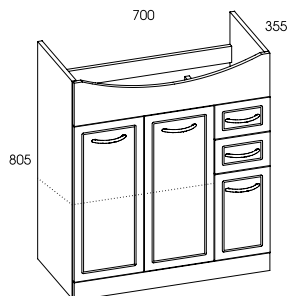

The mirror with lightning panel and a top unit is a functional solution. The cabinet can be used as a space for make-up accessories, which can be perfectly made thanks to additional light from upper panel.

AQUA LINE

szafka podumywalkowa 50 2D • unit 50 2D

rozmiar • size	index	cena • price
50 cm	164005	325,00 399,75

do umywalki Rio 55 • for washbasin Rio 55

szafki podumywalkowe 60 • units 60

rozmiar • size	index	cena • price
60 cm 2 drzwi • 2 doors	164232	365,00 448,95
60 cm z szufladami • with drawers	164800	559,00 687,57

do umywalki Rio 65 • for washbasin Rio 65

szafki podumywalkowe 70 • units 70

rozmiar • size	index	cena • price
70 cm 2 drzwi • 2 doors	164007	395,00 485,85
70 cm 3 drzwi, 2 szuflady 3 doors, 2 drawers	164802	495,00 608,85