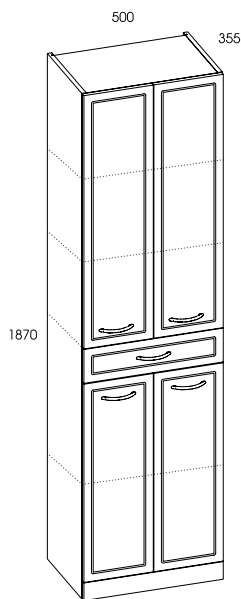

komody 35 • base unit 35

rozmiar • size	index	cena • price
35 cm	164001	339,00 416,97
35 cm z koszem • with basket	164003	379,00 466,17
35 cm półstopek • lowboard	164026	429,00 527,67

drzwiczki uniwersalne • universal door

komoda 50 2D 1S • base unit 50 2D 1DR

rozmiar • size	index	cena • price
50 cm	164025	449,00 552,27

stłupki 35 2D 1S • columns 35 2D 1DR

rozmiar • size	index	cena • price
35 cm	164012	555,00 682,65
35 cm z koszem • with basket	164027	595,00 731,85

drzwiczki uniwersalne • universal door

AQUA LINE

slupki 50 4D 1S • columns 50 4D 1DR

rozmiar • size	index	cena • price
50 cm	164013	705,00 867,15
50 cm szkło • glass	164014	789,00 970,47

lustra z zestawem • mirrors with kit

rozmiar • size	index	cena • price
50 cm	974730	235,00 289,05

informacje • information

biały • white

Front: wykonany z płyty MDF 16 mm,
Korpus: wykonany z płyty 16 mm laminowanej,
Lustro: tafla lustra 3 mm zamontowana na płycie 16 mm, półki z płyty 16 mm lakierowanej na wysoki połysk w kolorze białym.
Panel oświetleniowy zawiera dwie oprawy halogenowe w kolorze chrom z żarówkami o mocy 20W, zasilanymi transformatorem 12V/230V. Stopień ochrony IP 23.