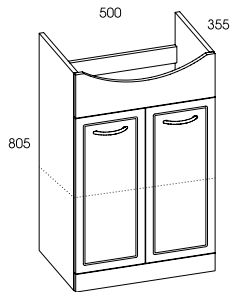

AQUA LINE

szafka podumywalkowa 50 2D • unit 50 2D

rozmiar • size	index	cena • price
50 cm	164005	325,00 399,75

do umywalki Rio 55 • for washbasin Rio 55