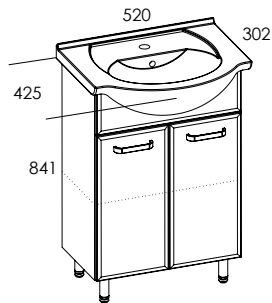

sety 50, 55 • sets 50, 55

kolor • colour	rozmiar • size	index	cena • price
WHITE	50 cm	165409	336,00 413,28
WHITE	55 cm	165410	356,00 437,88

komplet: umywalka ceramiczna + szafka podumywalkowa, pakowane w jeden karton
set: ceramic washbasin + unit, packed in one box