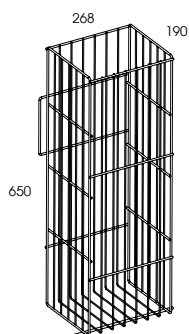

kosz uniwersalny • universal basket

kolor • colour	index	cena • price
SZARY	165450	75,00 92,25

uchylny, przystosowany do zamontowania w słupkach: Amigo 30 i 50
repealed, suitable for installation in columns: Amigo 30 and 50