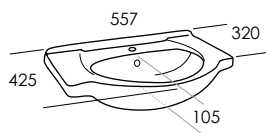

komplet: umywalka ceramiczna + szafka podumywalkowa, pakowane w jeden karton
set: ceramic washbasin + unit, packed in one box

szafki podumywalkowe 55, 65 • units 55, 65

kolor • colour	rozmiar • size	index	cena • price
WHITE	55 cm	165411	325,00 399,75

do umywalki Bahama 55 • for washbasin Bahama 55

WHITE	65 cm	165412	339,00 416,97
--------------	--------------	---------------	------------------

do umywalki Bahama 65 • for washbasin Bahama 65

szafki podumywalkowe 75, 85 • units 75, 85

kolor • colour	rozmiar • size	index	cena • price
WHITE	75 cm	165413	415,00 510,45

do umywalki Bahama 75 • for washbasin Bahama 75

WHITE	85 cm	165414	439,00 539,97
--------------	--------------	---------------	------------------

do umywalki Bahama 85 • for washbasin Bahama 85

umywalki ceramiczne Bahama 55, 65, 75, 85 • ceramic washbasins Bahama 55, 65, 75, 85

rozmiar • size	index	cena • price
55 cm	145455	125,00 153,75
65 cm	145465N	169,00 207,87
75 cm	145475	285,00 350,55
85 cm	145485	335,00 412,05