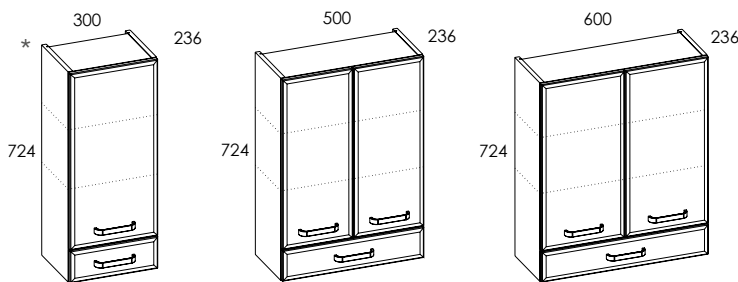

szafki wiszące z szufladą 30, 50, 60 • top units with drawer 30, 50, 60

kolor • colour	rozmiar • size	index	cena • price
WHITE	30 cm	165424	219,00 269,37
WHITE	50 cm	165425	280,00 344,40
WHITE	60 cm	165426	309,00 380,07

* - drzwiczki uniwersalne • universal door