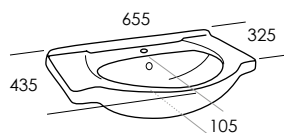

komplet: umywalka ceramiczna + szafka podumywalkowa, pakowane w jeden karton
set: ceramic washbasin + unit, packed in one box

szafki podumywalkowe 55, 65 • units 55, 65

kolor • colour	rozmiar • size	index	cena • price
WHITE	55 cm	165411	325,00 399,75

do umywalki Bahama 55 • for washbasin Bahama 55

WHITE	65 cm	165412	339,00 416,97
--------------	--------------	---------------	------------------

do umywalki Bahama 65 • for washbasin Bahama 65

szafki podumywalkowe 75, 85 • units 75, 85

kolor • colour	rozmiar • size	index	cena • price
WHITE	75 cm	165413	415,00 510,45

do umywalki Bahama 75 • for washbasin Bahama 75

WHITE	85 cm	165414	439,00 539,97
--------------	--------------	---------------	------------------

do umywalki Bahama 85 • for washbasin Bahama 85

umywalki ceramiczne Bahama 55, 65, 75, 85 • ceramic washbasins Bahama 55, 65, 75, 85

rozmiar • size	index	cena • price
55 cm	145455	125,00 153,75
65 cm	145465N	169,00 207,87
75 cm	145475	285,00 350,55
85 cm	145485	335,00 412,05