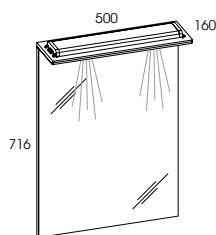

* - drzwiczki uniwersalne • universal door

słupki 30, 50, 60 • columns 30, 50, 60

kolor • colour	rozmiar • size	index	cena • price
WHITE	30 cm	165418	425,00 522,75
WHITE	50 cm	165419	629,00 773,67
WHITE	60 cm	165420	685,00 842,55

* - drzwiczki uniwersalne • universal door
w słupku 30, 50 cm możliwość zamontowania kosza str 174
in columns 30, 50 cm possibility of installing basket page 174

AMIGO

komody 30, 50, 60 • base unit 30, 50, 60

kolor • colour	rozmiar • size	index	cena • price
WHITE	30 cm	165415	300,00 369,00
WHITE	50 cm	165416	385,00 473,55
WHITE	60 cm	165417	409,00 503,07

* - drzwiczki uniwersalne • universal door

lustro z panelem oświetleniowym 50 • mirror with lighting panel 50

kolor • colour	rozmiar • size	index	cena • price
WHITE	50 cm	974730	235,00 289,05

lustro z panelem oświetleniowym i półkami 60, 70, 80 • mirror with lighting panel and shelves 60, 70, 80

kolor • colour	rozmiar • size	index	cena • price
WHITE	60 cm	974731	315,00 387,45
WHITE	70 cm	974732	319,00 392,37
WHITE	80 cm	974733	339,00 416,97