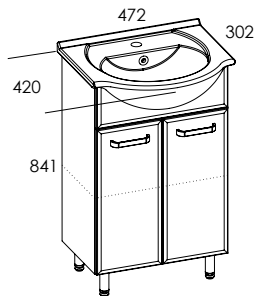

sety 50, 55 • sets 50, 55

kolor • colour	rozmiar • size	index	cena • price
WHITE	50 cm	165409	336,00 413,28
WHITE	55 cm	165410	356,00 437,88

komplet: umywalka ceramiczna + szafka podumywalkowa, pakowane w jeden karton
set: ceramic washbasin + unit, packed in one box