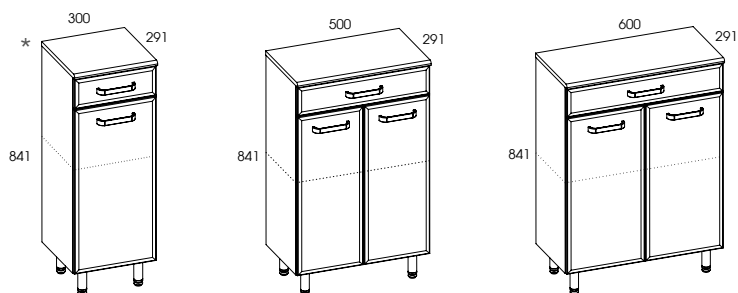

* - drzwiczki uniwersalne • universal door

słupki 30, 50, 60 • columns 30, 50, 60

kolor • colour	rozmiar • size	index	cena • price
WHITE	30 cm	165418	425,00 522,75
WHITE	50 cm	165419	629,00 773,67
WHITE	60 cm	165420	685,00 842,55

* - drzwiczki uniwersalne • universal door
w słupku 30, 50 cm możliwość zamontowania kosza str 174
in columns 30, 50 cm possibility of installing basket page 174

AMIGO

komody 30, 50, 60 • base unit 30, 50, 60