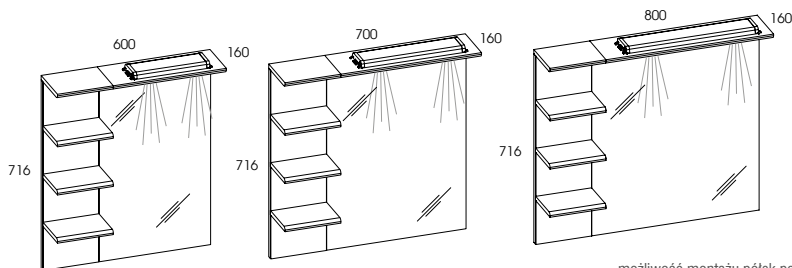

* - drzwiczki uniwersalne • universal door
w słupku 30, 50 cm możliwość zamontowania kosza str 174
in columns 30, 50 cm possibility of installing basket page 174

AMIGO

komody 30, 50, 60 • base unit 30, 50, 60

kolor • colour	rozmiar • size	index	cena • price
WHITE	30 cm	165415	300,00 369,00
WHITE	50 cm	165416	385,00 473,55
WHITE	60 cm	165417	409,00 503,07

* - drzwiczki uniwersalne • universal door

lustro z panelem oświetleniowym 50 • mirror with lighting panel 50

kolor • colour	rozmiar • size	index	cena • price
WHITE	50 cm	974730	235,00 289,05

lustro z panelem oświetleniowym i półkami 60, 70, 80 • mirror with lighting panel and shelves 60, 70, 80

kolor • colour	rozmiar • size	index	cena • price
WHITE	60 cm	974731	315,00 387,45
WHITE	70 cm	974732	319,00 392,37
WHITE	80 cm	974733	339,00 416,97