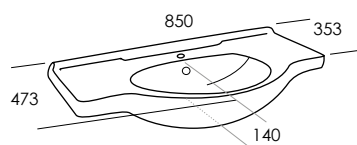

komplet: umywalka ceramiczna + szafka podumywalkowa, pakowane w jeden karton
set: ceramic washbasin + unit, packed in one box

szafki podumywalkowe 55, 65 • units 55, 65

kolor • colour	rozmiar • size	index	cena • price
WHITE	55 cm	165411	325,00 399,75

do umywalki Bahama 55 • for washbasin Bahama 55

WHITE	65 cm	165412	339,00 416,97
--------------	--------------	---------------	------------------

do umywalki Bahama 65 • for washbasin Bahama 65

szafki podumywalkowe 75, 85 • units 75, 85

kolor • colour	rozmiar • size	index	cena • price
WHITE	75 cm	165413	415,00 510,45

do umywalki Bahama 75 • for washbasin Bahama 75

WHITE	85 cm	165414	439,00 539,97
--------------	--------------	---------------	------------------

do umywalki Bahama 85 • for washbasin Bahama 85

umywalki ceramiczne Bahama 55, 65, 75, 85 • ceramic washbasins Bahama 55, 65, 75, 85

rozmiar • size	index	cena • price
55 cm	145455	125,00 153,75
65 cm	145465N	169,00 207,87
75 cm	145475	285,00 350,55
85 cm	145485	335,00 412,05