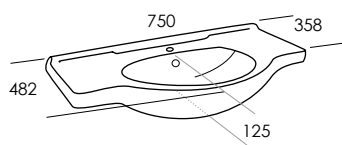

komplet: umywalka ceramiczna + szafka podumywalkowa, pakowane w jeden karton
set: ceramic washbasin + unit, packed in one box

szafki podumywalkowe 55, 65 • units 55, 65

kolor • colour	rozmiar • size	index	cena • price
WHITE	55 cm	165411	325,00 399,75

do umywalki Bahama 55 • for washbasin Bahama 55

WHITE	65 cm	165412	339,00 416,97
--------------	--------------	---------------	------------------

do umywalki Bahama 65 • for washbasin Bahama 65

szafki podumywalkowe 75, 85 • units 75, 85

kolor • colour	rozmiar • size	index	cena • price
WHITE	75 cm	165413	415,00 510,45

do umywalki Bahama 75 • for washbasin Bahama 75

WHITE	85 cm	165414	439,00 539,97
--------------	--------------	---------------	------------------

do umywalki Bahama 85 • for washbasin Bahama 85

umywalki ceramiczne Bahama 55, 65, 75, 85 • ceramic washbasins Bahama 55, 65, 75, 85

rozmiar • size	index	cena • price
55 cm	145455	125,00 153,75
65 cm	145465N	169,00 207,87
75 cm	145475	285,00 350,55
85 cm	145485	335,00 412,05