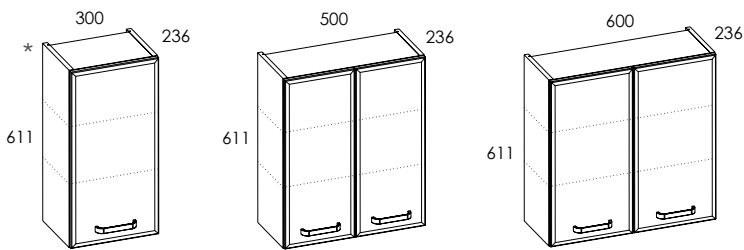

kolor • colour	rozmiar • size	index	cena • price
WHITE	75 cm	165413	415,00 510,45

do umywalki Bahama 75 • for washbasin Bahama 75

WHITE	85 cm	165414	439,00 539,97
--------------	--------------	---------------	------------------

szafki wiszące 30, 50, 60 • top units 30, 50, 60

kolor • colour	rozmiar • size	index	cena • price
WHITE	30 cm	165421	175,00 215,25
WHITE	50 cm	165422	235,00 289,05
WHITE	60 cm	165423	255,00 313,65

* - drzwiczki uniwersalne • universal door