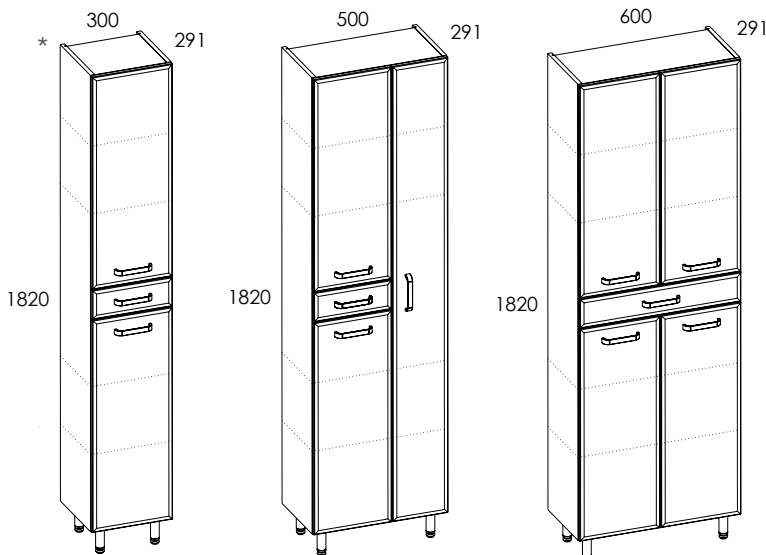

słupki 30, 50, 60 • columns 30, 50, 60

kolor • colour	rozmiar • size	index	cena • price
WHITE	30 cm	165418	425,00 522,75
WHITE	50 cm	165419	629,00 773,67
WHITE	60 cm	165420	685,00 842,55

* - drzwiczki uniwersalne • universal door
w słupku 30, 50 cm możliwość zamontowania kosza str 174
in columns 30, 50 cm possibility of installing basket page 174