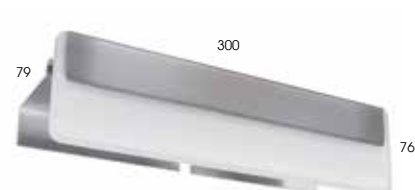

PLAY 30 1100230028 285,00
350,55
1 x 6W

do montażu na lustrze i na szafkach wiszących z lustrami • mirrors and cupboards mounted spotlights

oprawa w kolorze chrom, kinkiety posiadają stopień ochrony IP 44, barwa zimna 7000K, zasilanie 230V • chrome style cover, spotlights have a degree of protection IP 44, colour cold 7000K, power supply 230V