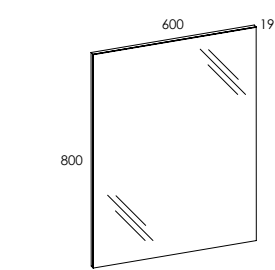

LUSTRA SOTE

lustra Sote 60, 70, 80, 90, 100, 120 • mirrors Sote 60, 70, 80, 90, 100, 120