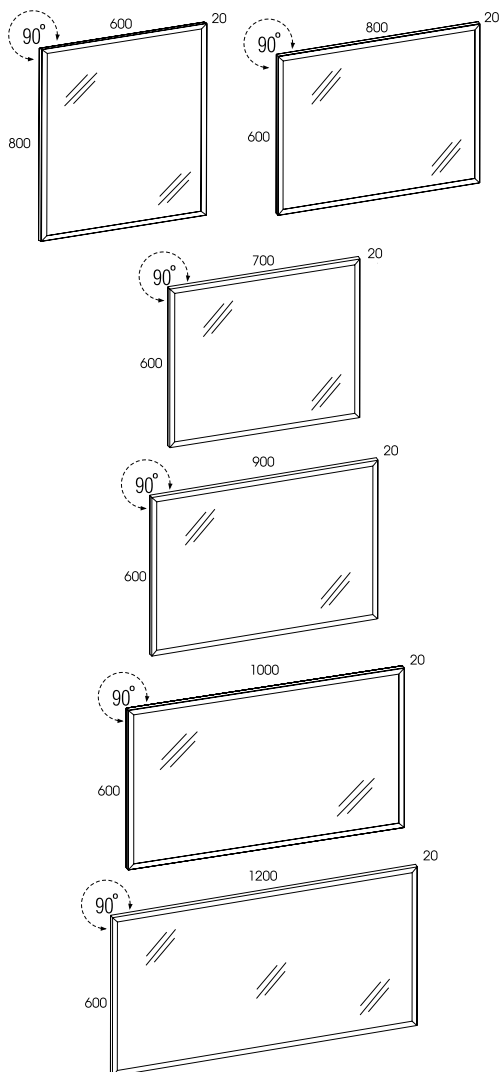

LUSTRA W RAMIE

lustra - rama 8 mm • mirrors - frame 8 mm

kolor • colour	rozmiar • size	index	cena • price	strona • page
CHROM	60/80 cm	163063	215,00 264,45	58 112 131
SATYNA	60/80 cm	162337	210,00 258,30	
CHROM	70/60 cm	163092	199,00 244,77	
CHROM	80/60 cm	163063	215,00 264,45	
SATYNA	80/60 cm	162337	210,00 258,30	
CHROM	90/60 cm	163093	222,00 273,06	
CHROM	100/60 cm	163064	254,00 312,42	
SATYNA	100/60 cm	162939	255,00 313,65	
CHROM	120/60 cm	163094	265,00 325,95	

uniwersalne • universal