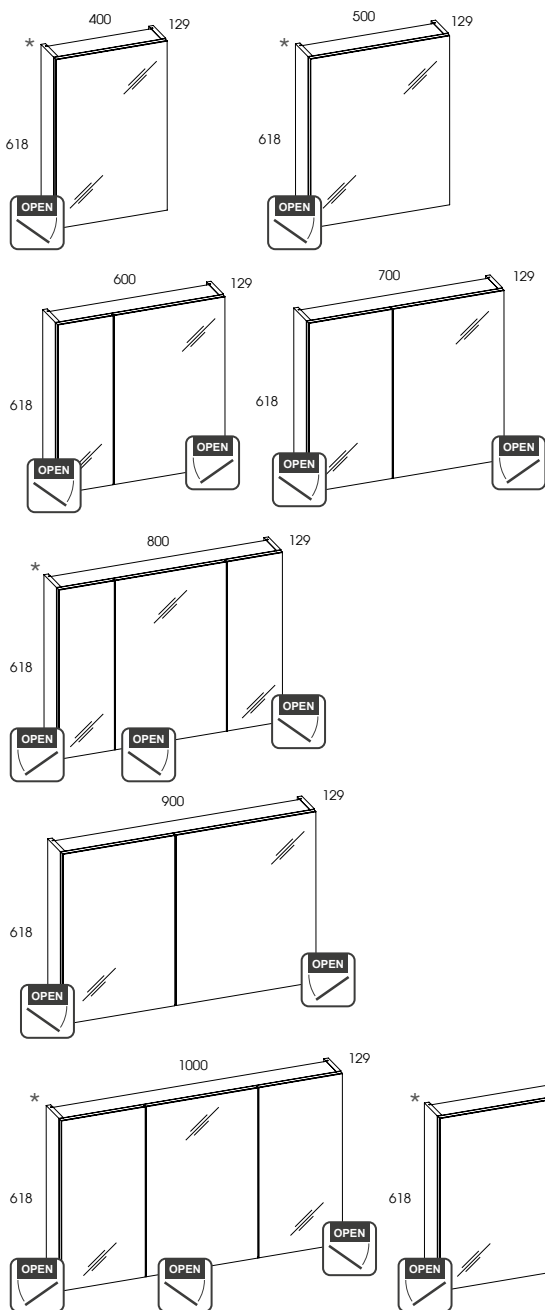

SZAFKI WISZĄCE Z LUSTRAMI

szafki wiszące z lustrami 40-120 • cupboards 40-120

kolor • colour	rozmiar • size	index	cena • price	strona • page
WHITE	40 cm	904505	184,00 226,32	113
WHITE	50 cm	904506	204,00 250,92	
WHITE	60 cm	904507	265,00 325,95	
WHITE	70 cm	904508	280,00 344,40	
WHITE	80 cm	904509	335,00 412,05	
WHITE	90 cm	904510	335,00 412,05	
WHITE	100 cm	904511	369,00 453,87	
WHITE	120 cm	904512	394,00 484,62	

* 1D, 3D: drzwiczki uniwersalne • 1D, 3D: universal door

informacje • information

biały • white

Korpus: wykonany z płyty 16 mm laminowanej,
Lustro: tafla lustra 3 mm,
Okucia: zawiasy cichy domyk,
Kolory: biały lakierowany na wysoki połysk,
Informacja: kinkiety z naszej oferty przystosowane są do montażu na szafkach wiszących z lustrami,

Corp: made of 16 mm melamine chipboard,
Mirror: sheet of mirror 3 mm,
Cabinet hardware: soft closing hinges,
Colour: high gloss white lacquered,
Information: spotlights from our range are suitable for installation on cupboards,