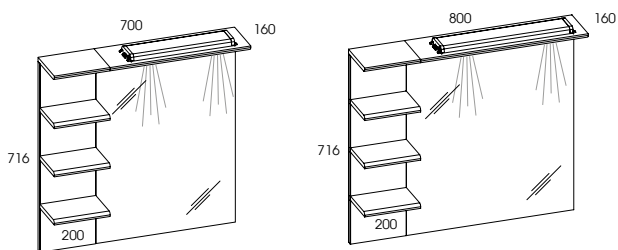

LUSTRA Z PANELEM

z panelem oświetleniowym • with lighting panel	kolor • colour	rozmiar • size	index	cena • price	strona • page
	WHITE	50 cm	974730	235,00 289,05	174

z panelem oświetleniowym i półkami • with lighting panel and shelves	kolor • colour	rozmiar • size	index	cena • price	strona • page
	WHITE	60 cm	974731	315,00 387,45	174
	WHITE	70 cm	974732	319,00 392,37	
	WHITE	80 cm	974733	339,00 416,97	

zestawy do samodzielnego montażu • kits for self-assembly
możliwość montażu półek po lewej lub prawej stronie lustra • shelves can be mounted on the left or right side of the mirror

informacje • information

biały • white

Oświetlenie: dwie oprawy halogenowe w kolorze chrom, moc 20W, zasilanie transformatorem 12V/230V, IP 23,
Półki: wykonany z płyty 16 mm laminowanej,
Lustro: tafła lustra 3 mm,
Kolory: biały lakierowany na wysoki połysk,

Lighting: two halogen spotlight with coloured chrome, power of 20W bulbs, power transformer 12V/230V, IP 23,
Shelves: made of 16 mm melamine chipboard,
Mirror: sheet of mirror 3 mm,
Colour: high gloss white lacquered,