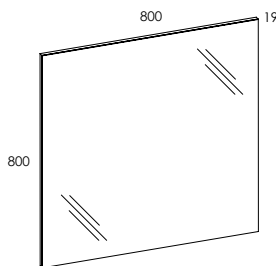

LUSTRA SOTE

lustra Sote 60, 70, 80, 90, 100, 120 • mirrors Sote 60, 70, 80, 90, 100, 120