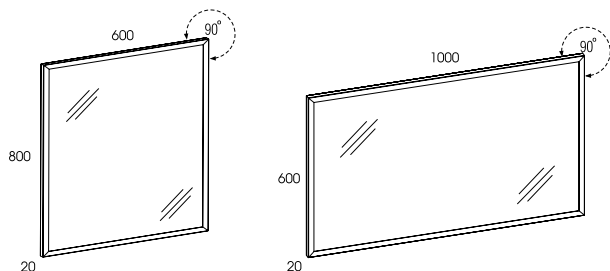

lustra - rama 19 mm • mirrors - frame 19 mm

kolor • colour	rozmiar • size	index	cena • price	strona • page
CHROM	60/80 cm	164274	222,00 273,06	-
CHROM	100/60 cm	164275	264,00 324,72	

uniwersalne • universal

bok lustra 60, 70 cm przystosowany przez nawierty do montażu jednego kinkieta na środku • side of the mirror 60, 70 cm is adapted by bores to fix one spotlight in the middle
bok lustra 80, 90 cm przystosowany przez nawierty do montażu dwóch kinkietów po bokach lub jednego na środku • side of the mirror 80, 90 cm is adapted by bores to fix two spotlights on both sides or one in the middle
bok lustra 100, 120 cm przystosowany przez nawierty do montażu dwóch kinkietów po bokach lub jednego na środku • side of the mirror 100, 120 cm is adapted by bores to fix two spotlights on both sides or one in the middle