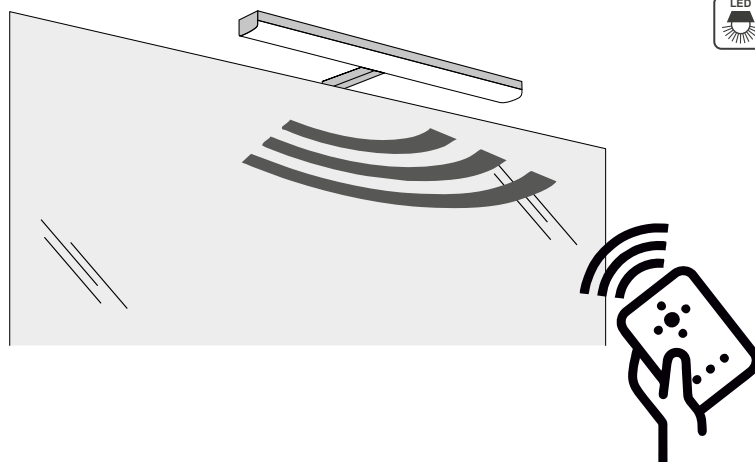

w sprzedaży od 07.2016 • on sale from 07.2016

kinkiet LED Iga z pilotem • spotlight LED Iga with remote controler

nazwa • name

index

cena • price

IGA 49

1100230038

**349,00
429,27**

1 x 12W

do montażu na lustrze i na szafkach wiszących z lustrami • mirrors and cupboards mounted spotlights

oprawa w kolorze chrom, kinkiety posiadają stopień ochrony IP 44, zasilanie 230V • chrome style cover, spotlights have a degree of protection IP 44, power supply 230V