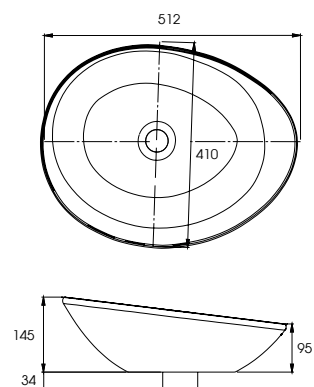

umywalki szklane OZI, LOKA • glass washbasins OZI, LOKA	rozmiar • size	index	cena • price	strona • page
 <p>WHITE</p> <p>BLACK</p>	60 cm OZI WHITE	145123	480,00 590,40	73 88 108 130
	60 cm LOKA BLACK	145118	445,00 547,35	
	80 cm OZI WHITE	145125	580,00 713,40	
	80 cm LOKA BLACK	145112	545,00 670,35	
	100 cm OZI WHITE	145127	680,00 836,40	
	100 cm LOKA BLACK	145115	640,00 787,20	

umywalki szklane LEO • glass washbasins LEO	rozmiar • size	index	cena • price	strona • page
 <p>WHITE</p> <p>BLACK</p>	80 cm WHITE	145129	669,00 822,87	12
	80 cm BLACK	145131	669,00 822,87	
	100 cm WHITE	145128	769,00 945,87	
	100 cm BLACK	145132	769,00 945,87	

umywalka ceramiczna **BAMBO** • ceramic washbasin **BAMBO**

index	cena • price	strona • page
145044	300,00 369,00	-

UMYWALKI NABLATOWE

umywalka ceramiczna **OXY** • ceramic washbasin **OXY**

index	cena • price	strona • page
145078	390,00 479,70	88

umywalka ceramiczna **PIATO** • ceramic washbasin **PIATO**

index	cena • price	strona • page
145041	400,00 492,00	-

umywalka ceramiczna **MODELO** • ceramic washbasin **MODELO**

index	cena • price	strona • page
145190	350,00 430,50	118