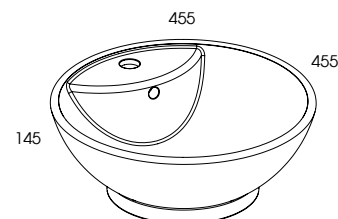

umywalki szklane OZI, LOKA • glass washbasins OZI, LOKA	rozmiar • size	index	cena • price	strona • page
 <p>WHITE</p> <p>BLACK</p>	60 cm OZI WHITE	145123	480,00 590,40	73 88 108 130
	60 cm LOKA BLACK	145118	445,00 547,35	
	80 cm OZI WHITE	145125	580,00 713,40	
	80 cm LOKA BLACK	145112	545,00 670,35	
	100 cm OZI WHITE	145127	680,00 836,40	
	100 cm LOKA BLACK	145115	640,00 787,20	

umywalki szklane LEO • glass washbasins LEO	rozmiar • size	index	cena • price	strona • page
 <p>WHITE</p> <p>BLACK</p>	80 cm WHITE	145129	669,00 822,87	12
	80 cm BLACK	145131	669,00 822,87	
	100 cm WHITE	145128	769,00 945,87	
	100 cm BLACK	145132	769,00 945,87	

UMYWALKI NABLATOWE

umywalka ceramiczna **GALI** • ceramic washbasin **GALI**

index	cena • price	strona • page
145022	300,00 369,00	-

umywalka ceramiczna **BALTO** • ceramic washbasin **BALTO**

index	cena • price	strona • page
145035	300,00 369,00	-