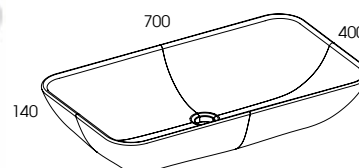

index	cena • price	strona • page
145033	400,00 492,00	-

umywalka ceramiczna **JOLLY** • ceramic washbasin **JOLLY**