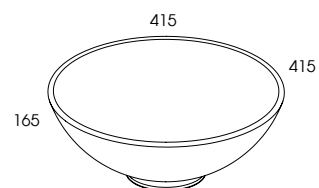

UMYWALKI NABLATOWE

umywalka ceramiczna **GALI** • ceramic washbasin **GALI**

index	cena • price	strona • page
145022	300,00 369,00	-

umywalka ceramiczna **BALTO** • ceramic washbasin **BALTO**