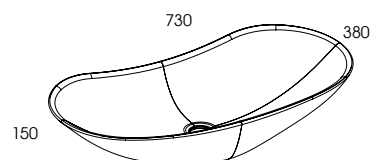

umywalki szklane LEO • glass washbasins LEO	rozmiar • size	index	cena • price	strona • page
 <p>WHITE</p> <p>BLACK</p>	80 cm WHITE	145129	669,00 822,87	12
	80 cm BLACK	145131	669,00 822,87	
	100 cm WHITE	145128	769,00 945,87	
	100 cm BLACK	145132	769,00 945,87	

umywalka ceramiczna **BAMBO** • ceramic washbasin **BAMBO**

index	cena • price	strona • page
145044	300,00 369,00	-

UMYWALKI NABLATOWE

umywalka ceramiczna **OXY** • ceramic washbasin **OXY**

index	cena • price	strona • page
145078	390,00 479,70	88

umywalka ceramiczna **PIATO** • ceramic washbasin **PIATO**

index	cena • price	strona • page
145041	400,00 492,00	-

umywalka ceramiczna **MODELO** • ceramic washbasin **MODELO**

index	cena • price	strona • page
145190	350,00 430,50	118