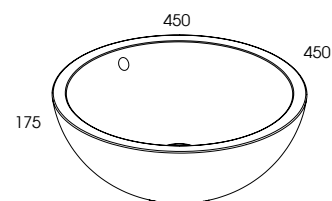

index	cena • price	strona • page
145044	300,00 369,00	-