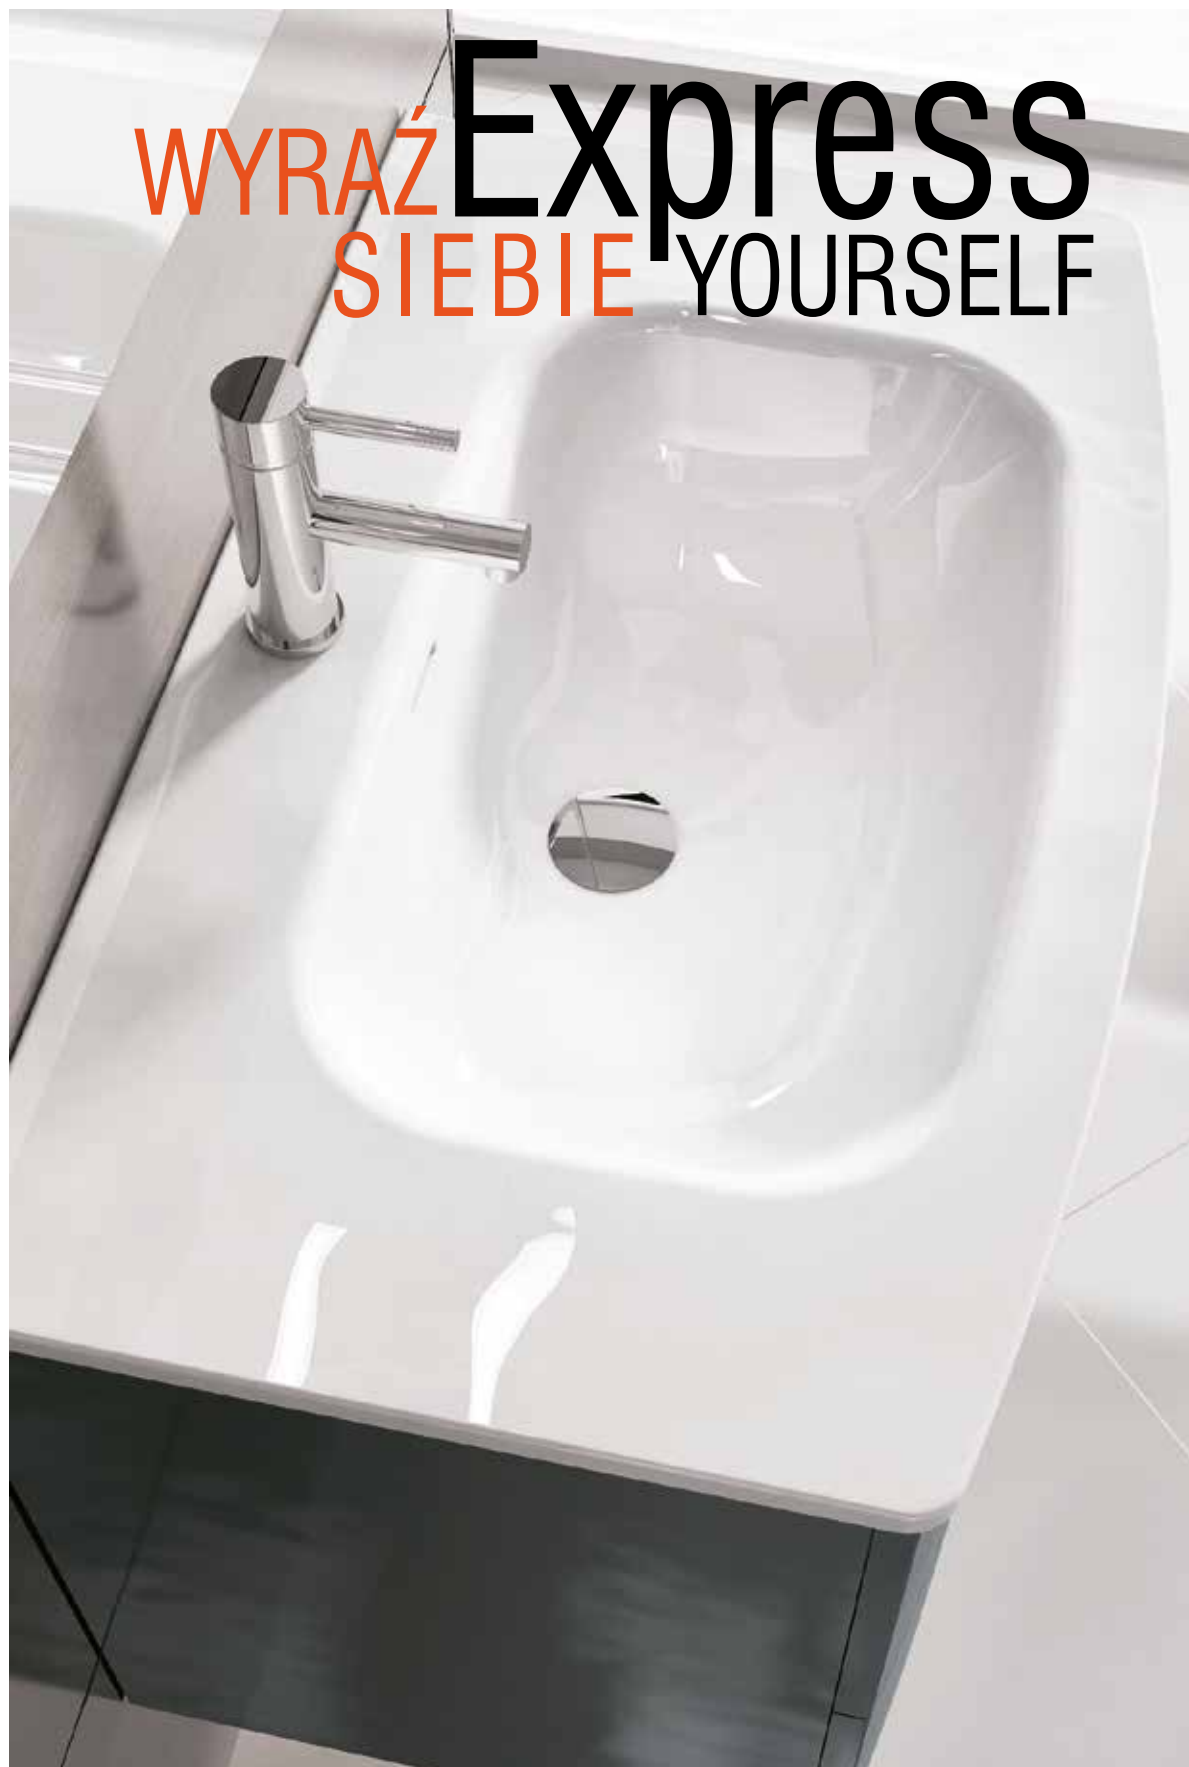

ROUND

**2016
NEW**
NOWOŚĆ

Round 80 2S anthracite z umywalką ceramiczną Artu 80 • Round 80 2DR anthracite with ceramic washbasin Artu 80

ROUND

WYRAŻ **Express**
SIEBIE YOURSELF

umywalka ceramiczna Artu 80 • ceramic washbasin Artu 80

ROUND

Round 100 2S taupe z umywalką szklaną Leo 100 black • Round 100 2DR taupe with glass washbasin Leo 100 black

WYRAŹNIE **Clearly** ZAOKRĄGLONY **ROUNDED**

Round to kolekcja przeznaczona dla osób o wyjątkowym charakterze i nietuzinkowym guście. Głębokie szuflady wykończone są tekstylną strukturą odporną na zarysowania, a także zaopatrzone w funkcję cichego-miękkiego domytku. W górnej szufladzie znajduje się praktyczny organizator na akcesoria łazienkowe. Wyraźnie zaokrąglone fronty, chromowane uchwyty umieszczone w centralnej części mebla oraz stonowane barwy wprowadzą do wnętrza elegancki klimat.

Round is a collection for people of unique character and remarkable taste. The deep drawers are finished with a scratch-resistant textile structure and equipped with a quiet-soft closing function. The upper drawer holds a practical organizer for bathroom accessories. Clearly-rounded fronts, chromium-plated handles located in the central part of the furniture and soft colours introduce an elegant mood to the interior.