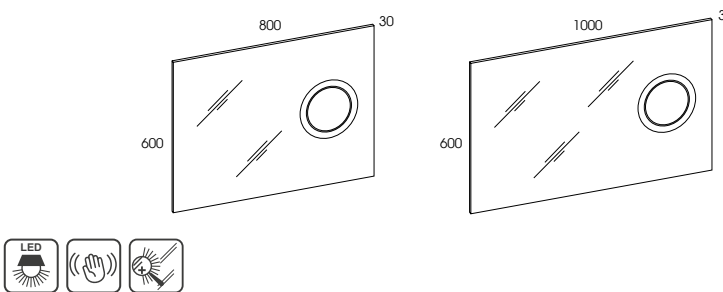

lustro LED Prestige 80, 100 • mirror LED Prestige 80, 100

rozmiar • size	index	cena • price
80/60 cm	163136	1039,00 1277,97
100/60 cm	163137	1149,00 1413,27

lewe / prawe • left / right
wyposażone w zoom i bezdotykowy włącznik światła • equipped with zoom and non-contact light switch
stopień ochrony IP44, barwa zimna 5000K • degree of protection IP44, colour cold 5000K

pozostałe lustra i szafki wiszące z lustrami str.176-182 • other mirrors and cupboards page 176-182
kinkiety str.183-185 • spotlights page 183-185

informacje • information

Front: wykonany z giętej płyty MDF 18 mm,
Korpus: wykonany z płyty 16 mm laminowanej,
Umywalka: meblowa, ceramiczna, konglomerat lub szklana,
Okucia: szuflady częściowy wysuw, cichy samodomykacz, zawiasy cichy domyk,
Uchwyty: metalowe, kolor chrom,
Kolory: lakierowany na wysoki połysk w kolorach: biały, taupe, anthracite.

Front: made of 18 mm on curved MDF board,
Corp: made of 16 mm melamine chipboard,
Washbasin: ceramic, acrylic or glass,
Cabinet hardware: drawers partial slide out, soft-close system, soft closing hinges,
Handles: made of metal, chrome colour,
Colour: high gloss lacquered in colours: white, taupe, anthracite.