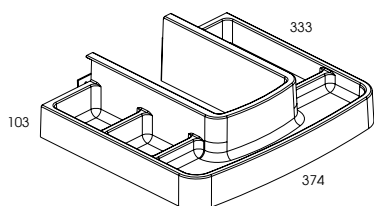

kolor • colour	rozmiar • size	index	cena • price
WHITE	100 cm	122949	1549,00 1905,27
ANTHRACITE	100 cm	122950	1549,00 1905,27
TAUPE	100 cm	122951	1549,00 1905,27

organizer w szafkach podumywalkowych • organizer tray

Górna szuflada w szafkach podumywalkowych wyposażona jest w praktyczny organizer służący do przechowywania drobnych przedmiotów.

The upper drawer of the units is equipped with a practical organizer for storing small items.