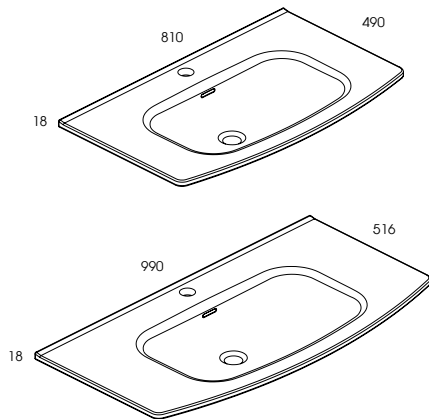

korek do odpływu w komplecie z umywalką szklaną • drain plug complete with glass washbasin

umywalka szklana Leo 100 • glass washbasin Leo 100

ROUND

umywalki konglomeratowe Saly 80, 100 • acrylic washbasin Saly 80, 100

kolor • colour	rozmiar • size	index	cena • price
WHITE	80 cm	145480	699,00 859,87
WHITE	100 cm	145500	799,00 982,77

umywalka konglomeratowa Saly 100 • acrylic washbasin Saly 100

umywalki ceramiczne Artu 80, 100 • ceramic washbasin Artu 80, 100

kolor • colour	rozmiar • size	index	cena • price
WHITE	80 cm	145580	599,00 736,77
WHITE	100 cm	145600	649,00 798,27

umywalka ceramiczna Artu 100 • ceramic washbasin Artu 100

Round 80 2S taupe z umywalką konglomeratową Saly 80 • Round 80 2DR taupe with acrylic washbasin Saly 80