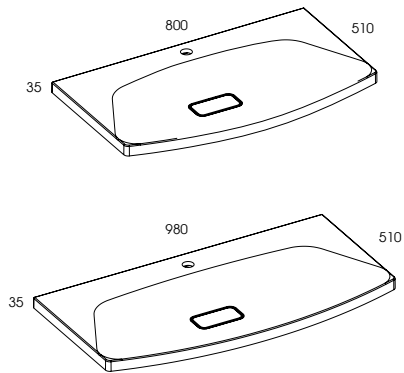

ROUND

umywalki konglomeratowe Saly 80, 100 • acrylic washbasin Saly 80, 100