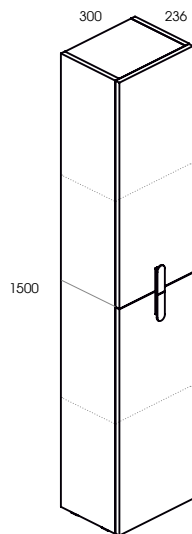

kolor • colour	rozmiar • size	index	cena • price
WHITE	80 cm	145480	699,00 859,87
WHITE	100 cm	145500	799,00 982,77

umywalka konglomeratowa Saly 100 • acrylic washbasin Saly 100

umywalki ceramiczne Artu 80, 100 • ceramic washbasin Artu 80, 100

kolor • colour	rozmiar • size	index	cena • price
WHITE	80 cm	145580	599,00 736,77
WHITE	100 cm	145600	649,00 798,27

umywalka ceramiczna Artu 100 • ceramic washbasin Artu 100

Round 80 2S taupe z umywalką konglomeratową Saly 80 • Round 80 2DR taupe with acrylic washbasin Saly 80

ROUND

slupek 30 2D • column 30 2D

kolor • colour	rozmiar • size	index	cena • price
WHITE	30 cm	122952	849,00 1044,27
ANTHRACITE	30 cm	122953	849,00 1044,27
TAUPE	30 cm	122954	849,00 1044,27

ROUND

lustro Sote 80, 100 • mirrors Sote 80, 100