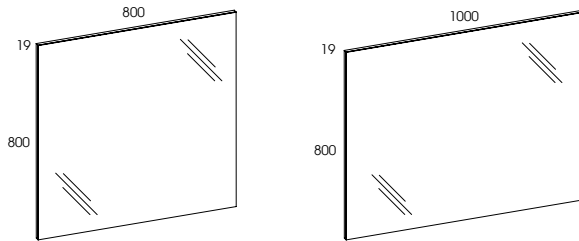

kolor • colour	rozmiar • size	index	cena • price
WHITE	80 cm	145580	599,00 736,77
WHITE	100 cm	145600	649,00 798,27

umywalka ceramiczna Artu 100 • ceramic washbasin Artu 100

Round 80 2S taupe z umywalką konglomeratową Saly 80 • Round 80 2DR taupe with acrylic washbasin Saly 80

ROUND

slupek 30 2D • column 30 2D

kolor • colour	rozmiar • size	index	cena • price
WHITE	30 cm	122952	849,00 1044,27
ANTHRACITE	30 cm	122953	849,00 1044,27
TAUPE	30 cm	122954	849,00 1044,27

ROUND

lustro Sote 80, 100 • mirrors Sote 80, 100

rozmiar • size	index	cena • price
80 cm	165802	159,00 195,57
100 cm	165804	189,00 232,47

Lustra Sote przystosowane są do montażu kinkietów. Wygodną instalację oświetlenia ułatwiają nawierty na obrzeżu oraz specjalnie przygotowany otwór w tylnej części lustra na osprzęt elektryczny (transformator).