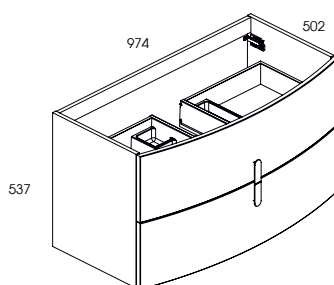

ROUND

ROUND

Round 100 2S anthracite z umywalką szklaną Leo 100 • Round 100 2DR anthracite with glass washbasin Leo 100

ROUND

**2016
NEW
NOWOŚĆ**

szafka podumywalkowa **80 2S** • unit **80 2DR**

kolor • colour	rozmiar • size	index	cena • price
WHITE	80 cm	122946	1349,00 1659,27
ANTHRACITE	80 cm	122947	1349,00 1659,27
TAUPE	80 cm	122948	1349,00 1659,27

szafka podumywalkowa **100 2S** • unit **100 2DR**

kolor • colour	rozmiar • size	index	cena • price
WHITE	100 cm	122949	1549,00 1905,27
ANTHRACITE	100 cm	122950	1549,00 1905,27
TAUPE	100 cm	122951	1549,00 1905,27