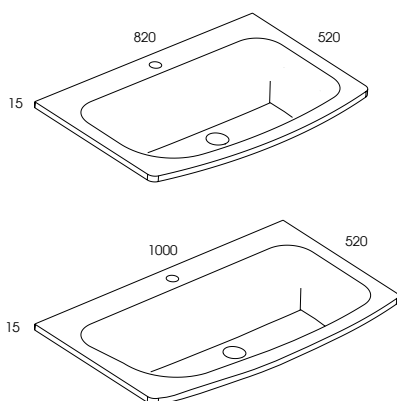

umywalki szklane Leo **80, 100** • glass washbasins Leo **80, 100**

kolor • colour	rozmiar • size	index	cena • price
WHITE	80 cm	145129	669,00 822,87
BLACK	80 cm	145131	669,00 822,87
WHITE	100 cm	145128	769,00 945,87
BLACK	100 cm	145132	769,00 945,87

korek do odpływu w komplecie z umywalką szklaną • drain plug complete with glass washbasin