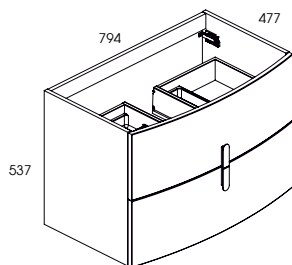

ROUND

ROUND

Round 100 2S anthracite z umywalką szklaną Leo 100 • Round 100 2DR anthracite with glass washbasin Leo 100

ROUND

**2016
NEW
NOWOŚĆ**

szafka podumywalkowa **80 2S** • unit **80 2DR**

kolor • colour	rozmiar • size	index	cena • price
WHITE	80 cm	122946	1349,00 1659,27
ANTHRACITE	80 cm	122947	1349,00 1659,27
TAUPE	80 cm	122948	1349,00 1659,27

szafka podumywalkowa **100 2S** • unit **100 2DR**

kolor • colour	rozmiar • size	index	cena • price
WHITE	100 cm	122949	1549,00 1905,27
ANTHRACITE	100 cm	122950	1549,00 1905,27
TAUPE	100 cm	122951	1549,00 1905,27