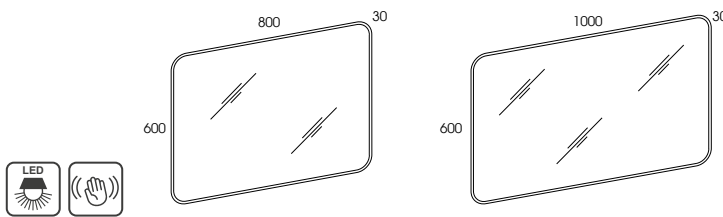

lustro LED Imirror 80,100 • mirror LED Imirror 80,100

rozmiar • size	index	cena • price
80/60 cm	163134	699,00 859,77
100/60 cm	163135	799,00 982,77

uniwersalne • universal
wyposażone w bezdotykowy włącznik światła • equipped with non-contact light switch
stopień ochrony IP44, barwa zimna 5000K • degree of protection IP44, colour cold 5000K