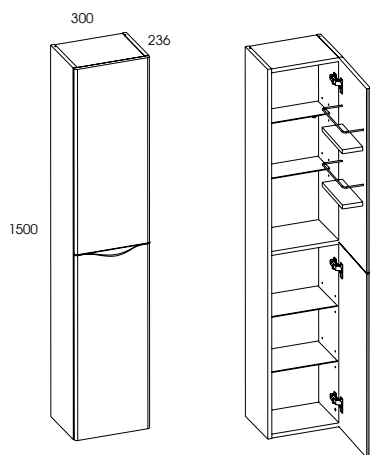

AMBIO

ślupek 30 1D PRAWY • column 30 1D RIGHT