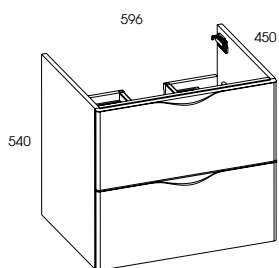

szafka podumywalkowa **60 2S** • unit **60 2DR**

kolor • colour	rozmiar • size	index	cena • price
<b>WHITE</b>	<b>60 cm</b>	<b>165883</b>	895,00 1100,85
<b>DIMGRAY</b>	<b>60 cm</b>	<b>165884</b>	955,00 1174,65
<b>BLUE</b>	<b>60 cm</b>	<b>165885</b>	955,00 1174,65