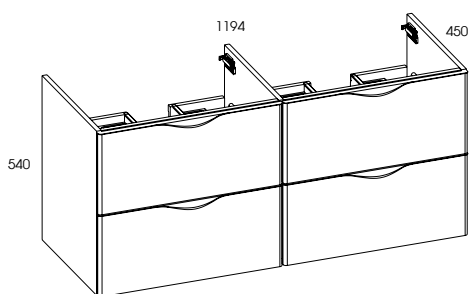

szafka podumywalkowa **120 4S** • unit **120 4DR**

kolor • colour	rozmiar • size	index	cena • price
WHITE	120 cm	165889	1425,00 1752,75
DIMGRAY	120 cm	165890	1525,00 1875,75
BLUE	120 cm	165891	1525,00 1875,75