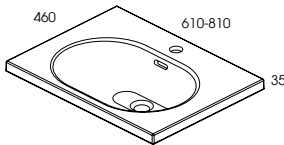

umywalki konglomeratowe Stanza 60, 80, 120 • acrylic washbasins Stanza 60, 80, 120

rozmiar • size	index	cena • price
60 cm	20881	514,00 632,22
80 cm	20882	598,00 735,54
120 cm	20919	839,00 1031,97

umywalka konglomeratowa Stanza 80 • acrylic washbasin Stanza 80

umywalki ceramiczne Idea 60, 80, 120 • ceramic washbasins Idea 60, 80, 120

rozmiar • size	index	cena • price
60 cm	145993	576,00 708,48
80 cm	145994	682,00 838,86
120 cm	145996	964,00 1185,72

umywalka ceramiczna Idea 100 • ceramic washbasin Idea 100