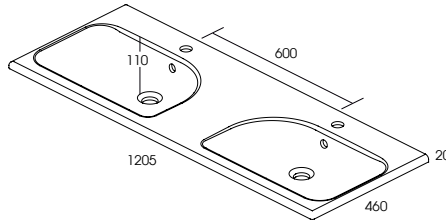

umywalki konglomeratowe Stanza 60, 80, 120 • acrylic washbasins Stanza 60, 80, 120