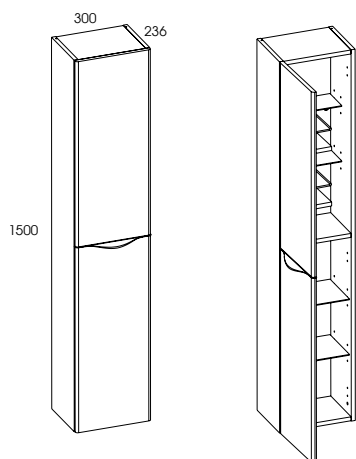

# AMBIO

ślupek 30 1D PRAWY • column 30 1D RIGHT

kolor • colour	rozmiar • size	index	cena • price
<b>WHITE</b>	<b>30 cm</b>	<b>166120</b>	725,00 891,75
<b>DIMGRAY</b>	<b>30 cm</b>	<b>166121</b>	785,00 965,55
<b>BLUE</b>	<b>30 cm</b>	<b>166122</b>	785,00 965,55

ślupek 30 1D LEWY • column 30 1D LEFT

kolor • colour	rozmiar • size	index	cena • price
<b>WHITE</b>	<b>30 cm</b>	<b>165892</b>	725,00 891,75
<b>DIMGRAY</b>	<b>30 cm</b>	<b>165893</b>	785,00 965,55
<b>BLUE</b>	<b>30 cm</b>	<b>165894</b>	785,00 965,55