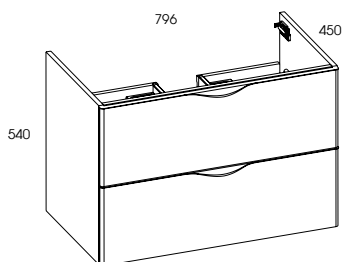

szafka podumywalkowa **80 2S** • unit **80 2DR**

kolor • colour	rozmiar • size	index	cena • price
WHITE	80 cm	165886	995,00 1223,85
DIMGRAY	80 cm	165887	1065,00 1309,95
BLUE	80 cm	165888	1065,00 1309,95