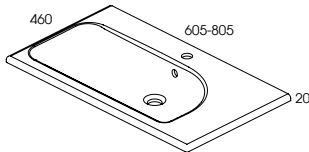

umywalki konglomeratowe Stanza 60, 80, 120 • acrylic washbasins Stanza 60, 80, 120