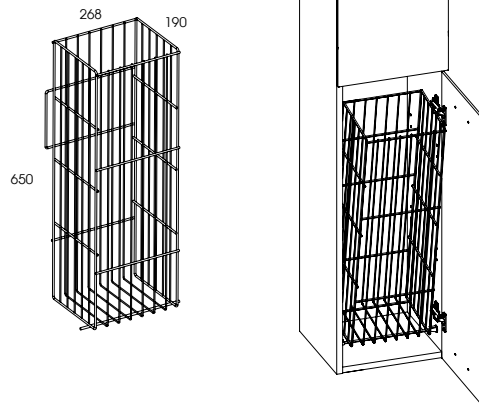

kosz uniwersalny • universal basket