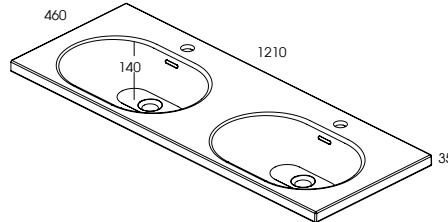

umywalki konglomeratowe Stanza 60, 80, 120 • acrylic washbasins Stanza 60, 80, 120

rozmiar • size	index	cena • price
60 cm	20881	514,00 632,22
80 cm	20882	598,00 735,54
120 cm	20919	839,00 1031,97

umywalka konglomeratowa Stanza 80 • acrylic washbasin Stanza 80

umywalki ceramiczne Idea 60, 80, 120 • ceramic washbasins Idea 60, 80, 120

rozmiar • size	index	cena • price
60 cm	145993	576,00 708,48
80 cm	145994	682,00 838,86
120 cm	145996	964,00 1185,72

umywalka ceramiczna Idea 100 • ceramic washbasin Idea 100