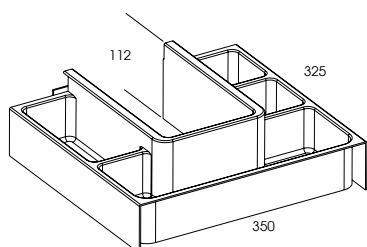

organizer w szafkach podumywalkowych • organizer tray

Górna szuflada w szafkach podumywalkowych wyposażona jest w praktyczny organizer służący do przechowywania drobnych przedmiotów.

The upper drawer of the units is equipped with a practical organizer for storing small items.