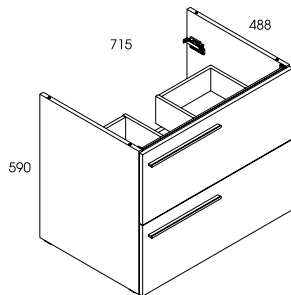

MARSYLIA

Marsylia 70 2S anthracite z umywalką szklaną Vetro 70 white • Marsylia 70 2DR anthracite with glass washbasin Vetro 70 white

MARSYLIA

szafka podumywalkowa **70 2S** • unit **70 2DR**

kolor • colour	rozmiar • size	index	cena • price
WHITE	70 cm	164842	685,00 842,55
AGAIS	70 cm	165866	815,00 1002,45
BAKŁAŻAN	70 cm	165870	815,00 1002,45
BLACK	70 cm	165790	689,00 847,47
BLACK <small>MATOWY - MATT</small>	70 cm	164857	699,00 859,77
ANTHRACITE	70 cm	164847	699,00 859,77
TAUPE <small>MATOWY - MATT</small>	70 cm	164852	699,00 859,77
WENGE	70 cm	164862	685,00 842,55