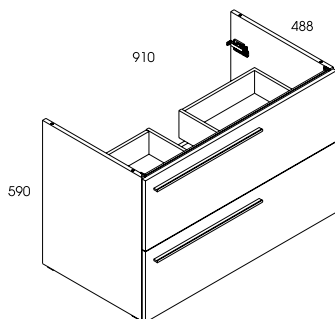

MARSYLIA

Marsylia 70 2S anthracite z umywalką szklaną Vetro 70 white • Marsylia 70 2DR anthracite with glass washbasin Vetro 70 white

MARSYLIA

szafka podumywalkowa **70 2S** • unit **70 2DR**

kolor • colour	rozmiar • size	index	cena • price
WHITE	70 cm	164842	685,00 842,55
AGAIS	70 cm	165866	815,00 1002,45
BAKŁAŻAN	70 cm	165870	815,00 1002,45
BLACK	70 cm	165790	689,00 847,47
BLACK <small>MATOWY - MATT</small>	70 cm	164857	699,00 859,77
ANTHRACITE	70 cm	164847	699,00 859,77
TAUPE <small>MATOWY - MATT</small>	70 cm	164852	699,00 859,77
WENGE	70 cm	164862	685,00 842,55

szafka podumywalkowa **90 2S** • unit **90 2DR**

kolor • colour	rozmiar • size	index	cena • price
WHITE	90 cm	164843	785,00 965,55
AGAIS	90 cm	165867	935,00 1150,05
BAKŁAŻAN	90 cm	165871	935,00 1150,05
BLACK	90 cm	165791	789,00 970,47
BLACK <small>MATOWY - MATT</small>	90 cm	164858	799,00 982,77
ANTHRACITE	90 cm	164848	799,00 982,77
TAUPE <small>MATOWY - MATT</small>	90 cm	164853	799,00 982,77
WENGE	90 cm	164863	785,00 965,55