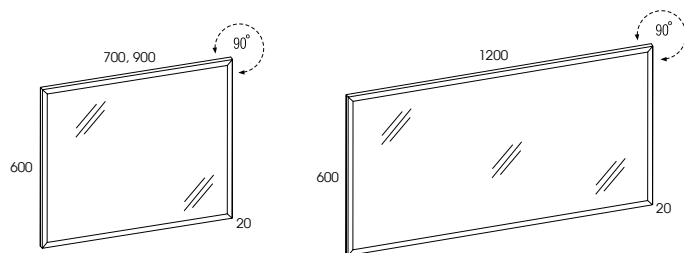

rozmiar • size	index	cena • price
70 cm	165801	145,00 178,35
90 cm	165803	175,00 215,25
120 cm	165805	209,00 257,07

Lustra Sote przystosowane są do montażu kinkietów. Wygodną instalację oświetlenia ułatwiają nawierty na obrzeżu oraz specjalnie przygotowany otwór w tylnej części lustra na osprzęt elektryczny (transformator).

Mirrors in the Sote range can accommodate spotlights. The spotlights are easily installed in the pre-finished border holes and the electrical equipment holders on the mirror back (the power adapter).

lustra - rama 8 mm • mirrors - frame 8 mm

kolor • colour	rozmiar • size	index	cena • price
CHROM	70/60 cm	163092	199,00 244,77
CHROM	90/60 cm	163093	222,00 273,06
CHROM	120/60 cm	163094	265,00 325,95

uniwersalne • universal

bok lustra 60, 70 cm przystosowany przez nawierty do montażu jednego kinkietu na środku • side of the mirror 60, 70 cm is adapted by bores to fix one spotlight in the middle

bok lustra 90 cm przystosowany przez nawierty do montażu dwóch kinkietów po bokach lub jednego na środku • side of the mirror 90 cm is adapted by bores to fix two spotlights on both sides or one in the middle

bok lustra 120 cm przystosowany przez nawierty do montażu dwóch kinkietów po bokach lub jednego na środku • side of the mirror 120 cm is adapted by bores to fix two spotlights on both sides or one in the middle

pozostałe lustra i szafki wiszące z lustrami str.176-182 • other mirrors and cupboards page 176-182
kinkiety str.183-185 • spotlights page 183-185

nóżki • legs