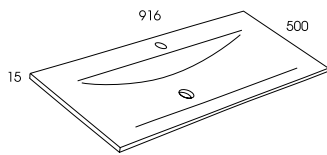

umywalki szklane Vetro 70, 90, 120 • glass washbasins Vetro 70, 90, 120

kolor • colour	rozmiar • size	index	cena • price
WHITE	70 cm	145970	699,00 859,77
BLACK	70 cm	145910	679,00 835,17
AQUAMARINE	70 cm	145960	679,00 835,17
WHITE	90 cm	145990	799,00 982,77
BLACK	90 cm	145930	779,00 958,17
AQUAMARINE	90 cm	145980	779,00 958,17
WHITE	120 cm	145920	1099,00 1351,77
BLACK	120 cm	145950	1079,00 1327,17
AQUAMARINE	120 cm	145940	1079,00 1327,17

korek do odpływu w komplecie z umywalką szklaną • drain plug complete with glass washbasin