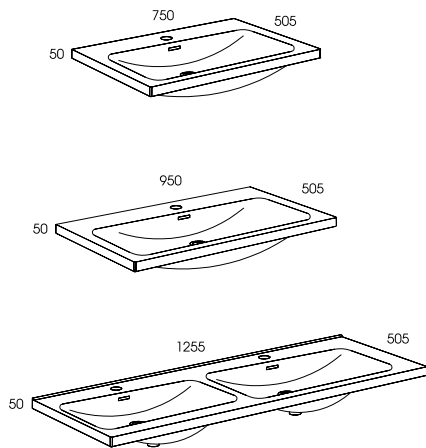

slupek 35 2D • column 35 2D

kolor • colour	rozmiar • size	index	cena • price
WHITE	35 cm	164845	535,00 658,05
AGAIS	35 cm	165869	699,00 859,77
BAKŁAŻAN	35 cm	165873	699,00 859,77
BLACK	35 cm	165793	545,00 670,35
BLACK <small>MATOWY - MATT</small>	35 cm	164860	555,00 682,65
ANTHRACITE	35 cm	164850	555,00 682,65
TAUPE <small>MATOWY - MATT</small>	35 cm	164855	555,00 682,65
WENGE	35 cm	164865	535,00 658,05

drzwiczki uniwersalne • universal door

MARSYLIA

umywalki ceramiczne Iwa 70, 90, 120 • ceramic washbasins Iwa 70, 90, 120

rozmiar • size	index	cena • price
70 cm	145370	554,00 681,42
90 cm	145300	654,00 804,42
120 cm	145320	954,00 1173,42