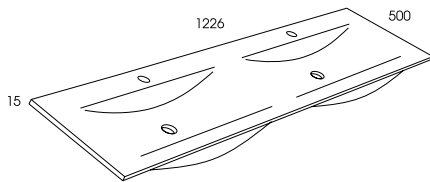

umywalki szklane Vetro 70, 90, 120 • glass washbasins Vetro 70, 90, 120

kolor • colour	rozmiar • size	index	cena • price
WHITE	70 cm	145970	699,00 859,77
BLACK	70 cm	145910	679,00 835,17
AQUAMARINE	70 cm	145960	679,00 835,17
WHITE	90 cm	145990	799,00 982,77
BLACK	90 cm	145930	779,00 958,17
AQUAMARINE	90 cm	145980	779,00 958,17
WHITE	120 cm	145920	1099,00 1351,77
BLACK	120 cm	145950	1079,00 1327,17
AQUAMARINE	120 cm	145940	1079,00 1327,17

korek do odpływu w komplecie z umywalką szklaną • drain plug complete with glass washbasin