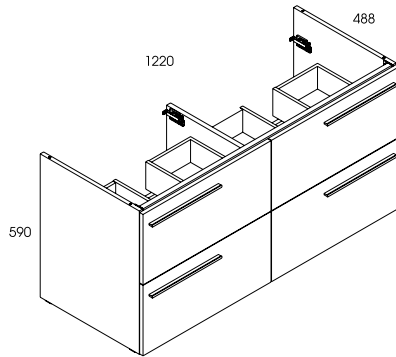

szafka podumywalkowa 120 4S • unit 120 4DR

kolor • colour	rozmiar • size	index	cena • price
WHITE	120 cm	164844	1099,00 1351,77
AGAIS	120 cm	165868	1295,00 1592,85
BAKŁAŻAN	120 cm	165872	1295,00 1592,85
BLACK	120 cm	165792	1095,00 1346,85
BLACK MATOWY - MATT	120 cm	164859	1119,00 1376,37
ANTHRACITE	120 cm	164849	1119,00 1376,37
TAUPE MATOWY - MATT	120 cm	164854	1119,00 1376,37
WENGE	120 cm	164864	1099,00 1351,77