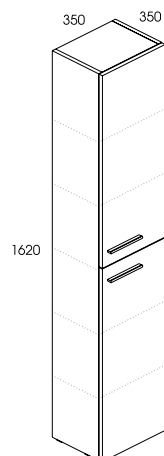

MARSYLIA

Marsylia 70 2S anthracite z umywalką szklaną Vetro 70 white • Marsylia 70 2DR anthracite with glass washbasin Vetro 70 white

MARSYLIA

szafka podumywalkowa **70 2S** • unit **70 2DR**

kolor • colour	rozmiar • size	index	cena • price
WHITE	70 cm	164842	685,00 842,55
AGAIS	70 cm	165866	815,00 1002,45
BAKŁAŻAN	70 cm	165870	815,00 1002,45
BLACK	70 cm	165790	689,00 847,47
BLACK <small>MATOWY - MATT</small>	70 cm	164857	699,00 859,77
ANTHRACITE	70 cm	164847	699,00 859,77
TAUPE <small>MATOWY - MATT</small>	70 cm	164852	699,00 859,77
WENGE	70 cm	164862	685,00 842,55

szafka podumywalkowa **90 2S** • unit **90 2DR**

kolor • colour	rozmiar • size	index	cena • price
WHITE	90 cm	164843	785,00 965,55
AGAIS	90 cm	165867	935,00 1150,05
BAKŁAŻAN	90 cm	165871	935,00 1150,05
BLACK	90 cm	165791	789,00 970,47
BLACK <small>MATOWY - MATT</small>	90 cm	164858	799,00 982,77
ANTHRACITE	90 cm	164848	799,00 982,77
TAUPE <small>MATOWY - MATT</small>	90 cm	164853	799,00 982,77
WENGE	90 cm	164863	785,00 965,55

szafka podumywalkowa 120 4S • unit 120 4DR

kolor • colour	rozmiar • size	index	cena • price
WHITE	120 cm	164844	1099,00 1351,77
AGAIS	120 cm	165868	1295,00 1592,85
BAKŁAŻAN	120 cm	165872	1295,00 1592,85
BLACK	120 cm	165792	1095,00 1346,85
BLACK <small>MATOWY - MATT</small>	120 cm	164859	1119,00 1376,37
ANTHRACITE	120 cm	164849	1119,00 1376,37
TAUPE <small>MATOWY - MATT</small>	120 cm	164854	1119,00 1376,37
WENGE	120 cm	164864	1099,00 1351,77

slupek 35 2D • column 35 2D

kolor • colour	rozmiar • size	index	cena • price
WHITE	35 cm	164845	535,00 658,05
AGAIS	35 cm	165869	699,00 859,77
BAKŁAŻAN	35 cm	165873	699,00 859,77
BLACK	35 cm	165793	545,00 670,35
BLACK <small>MATOWY - MATT</small>	35 cm	164860	555,00 682,65
ANTHRACITE	35 cm	164850	555,00 682,65
TAUPE <small>MATOWY - MATT</small>	35 cm	164855	555,00 682,65
WENGE	35 cm	164865	535,00 658,05