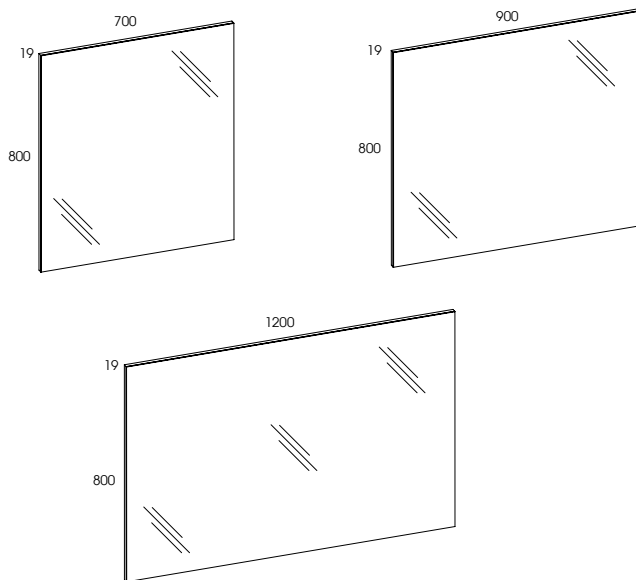

MARSYLIA

lustra Sote 70, 90, 120 • mirrors Sote 70, 90, 120

rozmiar • size	index	cena • price
70 cm	165801	145,00 178,35
90 cm	165803	175,00 215,25
120 cm	165805	209,00 257,07

Lustra Sote przystosowane są do montażu kinkietów. Wygodną instalację oświetlenia ułatwiają nawierty na obrzeżu oraz specjalnie przygotowany otwór w tylnej części lustra na osprzęt elektryczny (transformator).