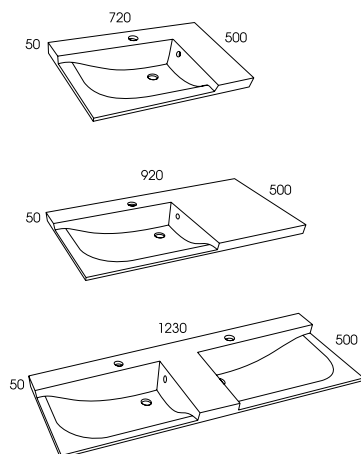

umywalki konglomeratowa Metis 70, 90, 120 • acrylic washbasins Metis 70, 90, 120