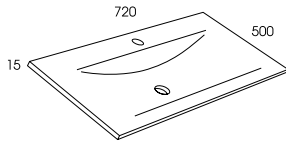

umywalki szklane Vetro 70, 90, 120 • glass washbasins Vetro 70, 90, 120

kolor • colour	rozmiar • size	index	cena • price
WHITE	70 cm	145970	699,00 859,77
BLACK	70 cm	145910	679,00 835,17
AQUAMARINE	70 cm	145960	679,00 835,17
WHITE	90 cm	145990	799,00 982,77
BLACK	90 cm	145930	779,00 958,17
AQUAMARINE	90 cm	145980	779,00 958,17
WHITE	120 cm	145920	1099,00 1351,77
BLACK	120 cm	145950	1079,00 1327,17
AQUAMARINE	120 cm	145940	1079,00 1327,17

korek do odpływu w komplecie z umywalką szklaną • drain plug complete with glass washbasin