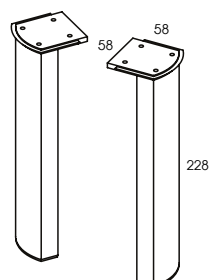

kolor • colour	rozmiar • size	index	cena • price
CHROM	5,8/23 cm	165795	50,00 61,50

komplet: 2 szt. • set: 2 pieces

wykonane z aluminium, elektropoler • made of aluminium, electropoler