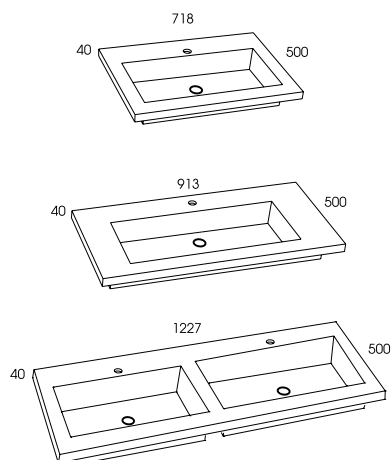

umywalki konglomeratowe Sinope 70, 90, 120 • acrylic washbasins Sinope 70, 90, 120