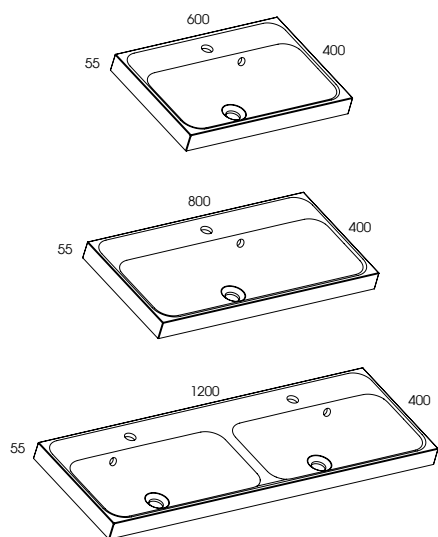

umywalki konglomeratowe Kwadro 60, 80, 120 • acrylic washbasins Kwadro 60, 80, 120