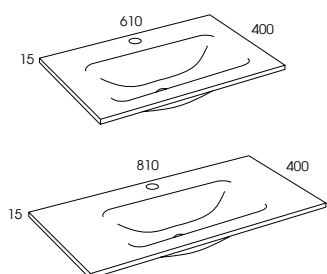

umywalki szklane Ozi, Loka 60, 80 • glass washbasins Ozi, Loka 60, 80