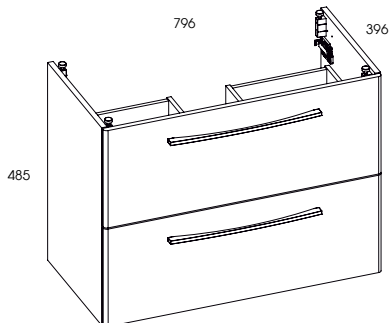

kolor • colour	rozmiar • size	index	cena • price
WHITE	60 cm	165767	659,00 810,57
RED NEW	60 cm	165366	659,00 810,57
BROWN METALIC	60 cm	165769	659,00 810,57
SILVER METALIC	60 cm	165768	659,00 810,57
VIOLET MATOWY - MATT	60 cm	165367	659,00 810,57
NUGAT	60 cm	165368	659,00 810,57

szafka podumywalkowa **80 2S** • unit **80 2DR**