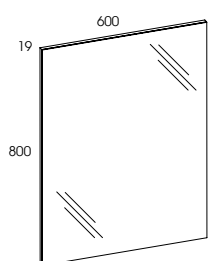

JUMP

słupek 30 2D • column 30 2D

kolor • colour	rozmiar • size	index	cena • price
WHITE	30 cm	165773	759,00 933,57
RED NEW	30 cm	165372	759,00 933,57
BROWN <small>METALIC</small>	30 cm	165775	759,00 933,57
SILVER <small>METALIC</small>	30 cm	165774	759,00 933,57
VIOLET <small>MATOWY - MATT</small>	30 cm	165373	759,00 933,57
NUGAT	30 cm	165374	759,00 933,57

kosz uniwersalny • universal basket

kolor • colour	index	cena • price
SZARY	165450	75,00 92,25

uchylny, przystosowany do zamontowania w słupku Jump 30 2D
repealed, suitable for installation in column Jump 30 2D

lustra Sote 60, 80, 120 • mirrors Sote 60, 80, 120

rozmiar • size	index	cena • price
60 cm	165800	129,00 158,67
80 cm	165802	159,00 195,57
120 cm	165805	209,00 257,07

Lustra Sote przystosowane są do montażu kinkietów. Wygodną instalację oświetlenia ułatwiają nawierty na obrzeżu oraz specjalnie przygotowany otwór w tylnej części lustra na osprzęt elektryczny (transformator).