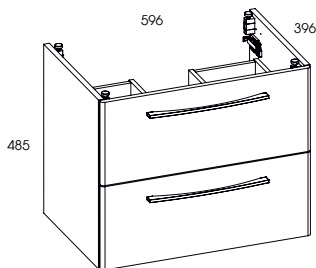

JUMP

szafka podumywalkowa **60 2S** • unit **60 2DR**

kolor • colour	rozmiar • size	index	cena • price
WHITE	60 cm	165767	659,00 810,57
RED NEW	60 cm	165366	659,00 810,57
BROWN <small>METALIC</small>	60 cm	165769	659,00 810,57
SILVER <small>METALIC</small>	60 cm	165768	659,00 810,57
VIOLET <small>MATOWY - MATT</small>	60 cm	165367	659,00 810,57
NUGAT	60 cm	165368	659,00 810,57