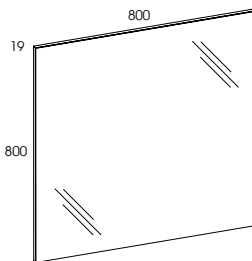

JUMP

słupek 30 2D • column 30 2D

kolor • colour	rozmiar • size	index	cena • price
WHITE	30 cm	165773	759,00 933,57
RED NEW	30 cm	165372	759,00 933,57
BROWN <small>METALIC</small>	30 cm	165775	759,00 933,57
SILVER <small>METALIC</small>	30 cm	165774	759,00 933,57
VIOLET <small>MATOWY - MATT</small>	30 cm	165373	759,00 933,57
NUGAT	30 cm	165374	759,00 933,57

kosz uniwersalny • universal basket

kolor • colour	index	cena • price
SZARY	165450	75,00 92,25

uchylny, przystosowany do zamontowania w słupku Jump 30 2D
repealed, suitable for installation in column Jump 30 2D

lustra Sote 60, 80, 120 • mirrors Sote 60, 80, 120

rozmiar • size	index	cena • price
60 cm	165800	129,00 158,67
80 cm	165802	159,00 195,57
120 cm	165805	209,00 257,07

Lustra Sote przystosowane są do montażu kinkietów. Wygodną instalację oświetlenia ułatwiają nawierty na obrzeżu oraz specjalnie przygotowany otwór w tylnej części lustra na osprzęt elektryczny (transformator).