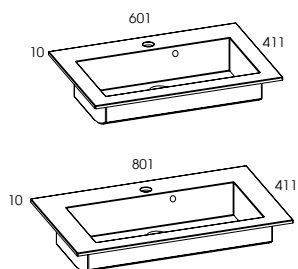

umywalki konglomeratowe Rennel 60, 80 • acrylic washbasins Rennel 60, 80