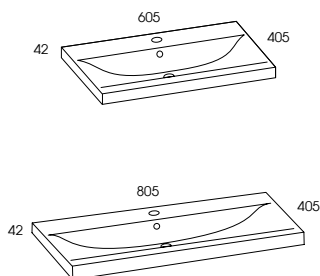

kolor • colour	rozmiar • size	index	cena • price
WHITE	80 cm	165770	769,00 945,87
RED NEW	80 cm	165369	769,00 945,87
BROWN METALIC	80 cm	165772	769,00 945,87
SILVER METALIC	80 cm	165771	769,00 945,87
VIOLET MATOWY - MATT	80 cm	165370	769,00 945,87
NUGAT	80 cm	165371	769,00 945,87

umywalki ceramiczne Milos **60, 80** • ceramic washbasins Milos **60, 80**