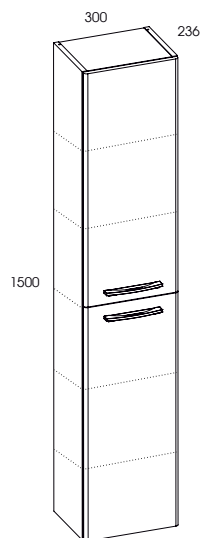

szafka podumywalkowa **80 2S** • unit **80 2DR**

kolor • colour	rozmiar • size	index	cena • price
WHITE	80 cm	165770	769,00 945,87
RED NEW	80 cm	165369	769,00 945,87
BROWN <small>METALIC</small>	80 cm	165772	769,00 945,87
SILVER <small>METALIC</small>	80 cm	165771	769,00 945,87
VIOLET <small>MATOWY - MATT</small>	80 cm	165370	769,00 945,87
NUGAT	80 cm	165371	769,00 945,87

nazwa • name	kolor • colour	rozmiar • size	index	cena • price
OZI	WHITE	60 cm	145123	480,00 590,40
LOKA	BLACK	60 cm	145118	445,00 547,35
OZI	WHITE	80 cm	145125	580,00 713,40
LOKA	BLACK	80 cm	145112	545,00 670,35

JUMP

słupek 30 2D • column 30 2D

kolor • colour	rozmiar • size	index	cena • price
WHITE	30 cm	165773	759,00 933,57
RED NEW	30 cm	165372	759,00 933,57
BROWN <small>METALIC</small>	30 cm	165775	759,00 933,57
SILVER <small>METALIC</small>	30 cm	165774	759,00 933,57
VIOLET <small>MATOWY - MATT</small>	30 cm	165373	759,00 933,57
NUGAT	30 cm	165374	759,00 933,57