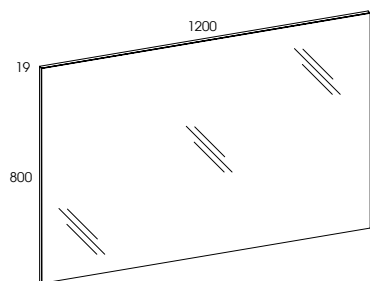

lustra Sote 60, 80, 120 • mirrors Sote 60, 80, 120

rozmiar • size	index	cena • price
60 cm	165800	129,00 158,67
80 cm	165802	159,00 195,57
120 cm	165805	209,00 257,07

Lustra Sote przystosowane są do montażu kinkietów. Wygodną instalację oświetlenia ułatwiają nawierty na obrzeżu oraz specjalnie przygotowany otwór w tylnej części lustra na osprzęt elektryczny (transformator).

Mirrors in the Sote range can accommodate spotlights. The spotlights are easily installed in the pre-finished border holes and the electrical equipment holders on the mirror back (the power adapter).

pozostałe lustra i szafki wiszące z lustrami str.176-182 • other mirrors and cupboards page 176-182
kinkiety str.183-185 • spotlights page 183-185

informacje • information

Front: wykonany z płyty MDF 16 mm laminowanej - folia PCV,
Korpus: wykonany z płyty MDF 16 mm laminowanej - folia PCV,
Lustro: tafla lustra 3 mm,
Umywarka: meblowa, ceramiczna, konglomeratowa lub szklana,
Okucia: szuflady pełen wysuw, cichy samodomykacz, zawiasy cichy domyk,
Uchwyty: metalowe, kolor chrom,
Kolory: white, red new, silver metallic, brown metallic: wysoki połysk, violet mat, struktura nugat.

Front: made of MDF 16 mm melamine - PVC chipboard,
Corp: made of MDF 16 mm melamine - PVC chipboard,
Mirror: sheet of mirror 3 mm,
Washbasin: ceramic, acrylic or glass,
Cabinet hardware: drawers full slide out, soft-close, soft closing hinges,
Handles: made of metal, chrome colour,
Colour: high gloss white, red new, silver metallic and brown metallic, violet matte, structure nugat.