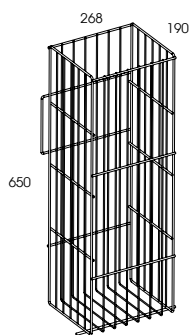

kosz uniwersalny • universal basket