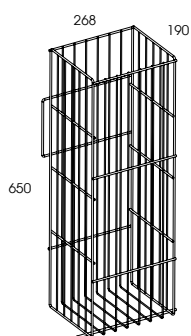

KWADRO SLIM

słupek 30 2D • column 30 2D

kolor • colour	rozmiar • size	index	cena • price
WHITE	30 cm	164590	519,00 638,37
BLACK	30 cm	164591	569,00 699,87
TRUFLA	30 cm	164593	469,00 576,87

drzwiczki uniwersalne • universal door

kosz uniwersalny • universal basket

kolor • colour	index	cena • price
SZARY	165450	75,00 92,25

uchylny, przystosowany do zamontowania w słupku Kwadro 30 2D
repeated, suitable for installation in column Kwadro 30 2D