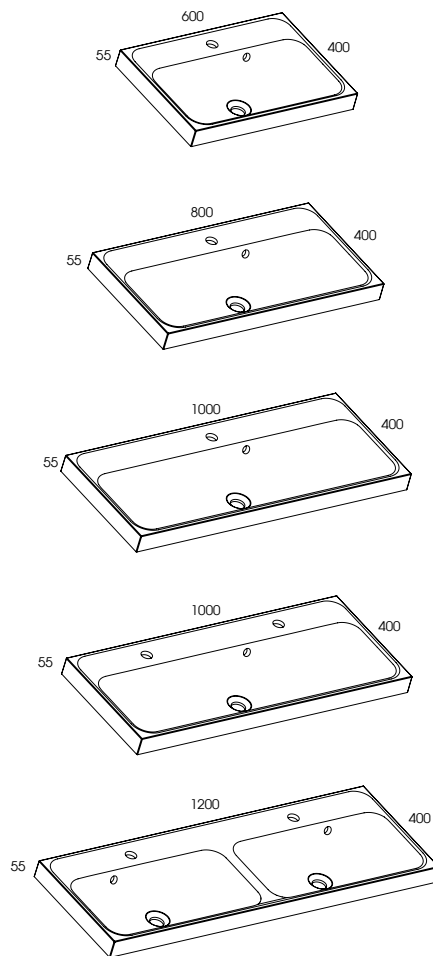

KWADRO SLIM

umywalki konglomeratowa Kwadro 60, 80, 100, 120 • acrylic washbasins Kwadro 60, 80, 100, 120