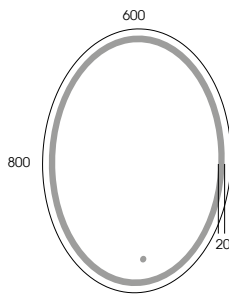

uchwyty • handles

kolor • colour	rozmiar • size	index	cena • price
CHROM	16 cm	164934	25,00 30,75
CHROM	40 cm	164935	50,00 61,50
CHROM	60 cm	164936	60,00 73,80
CHROM	80 cm	164937	70,00 86,10

uchwyty chrom • chrome handles

KWADRO SLIM

lustra Sote 60, 80, 100, 120 • mirrors Sote 60, 80, 100, 120

rozmiar • size	index	cena • price
60 cm	165800	129,00 158,67
80 cm	165802	159,00 195,57
100 cm	165804	189,00 232,47
120 cm	165805	209,00 257,07

lustro LED Owal 60 • mirror LED Owal 60

rozmiar • size	index	cena • price
60 cm	163145	799,00 982,77

stopień ochrony IP44, barwa zimna 5000K • degree of protection IP44, colour cold 5000K

pozostałe lustra i szafki wiszące z lustrami str.176-182 • other mirrors and cupboards page 176-182
kinkiety str.183-185 • spotlights page 183-185