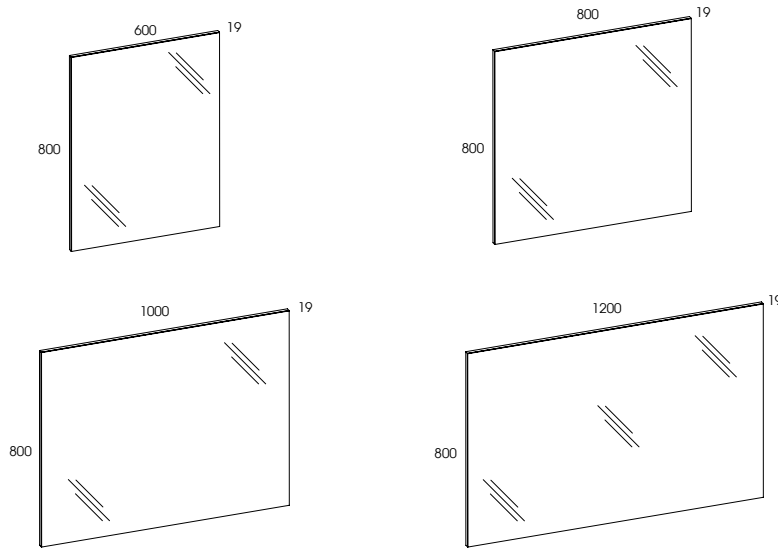

KWADRO SLIM

lustra Sote 60, 80, 100, 120 • mirrors Sote 60, 80, 100, 120

rozmiar • size	index	cena • price
60 cm	165800	129,00 158,67
80 cm	165802	159,00 195,57
100 cm	165804	189,00 232,47
120 cm	165805	209,00 257,07

Lustra Sote przystosowane są do montażu kinkietów. Wygodną instalację oświetlenia ułatwiają nawierty na obrzeżu oraz specjalnie przygotowany otwór w tylnej części lustra na osprzęt elektryczny (transformator).
Mirrors in the Sote range can accommodate spotlights. The spotlights are easily installed in the pre-finished border holes and the electrical equipment holders on the mirror back (the power adapter).

lustro LED Owal 60 • mirror LED Owal 60