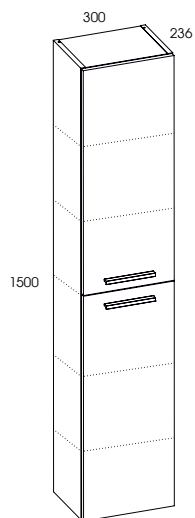

szafka podumywalkowa **80 1S** • unit **80 1DR**

kolor • colour	rozmiar • size	index	cena • price
WHITE	80 cm	165809	415,00 510,45
TRUFLA	80 cm	165811	415,00 510,45
BLACK	80 cm	165810	435,00 535,05

szafka podumywalkowa **100 1S** • unit **100 1DR**

umywalka ceramiczna Oxy • ceramic washbasins Oxy

rozmiar • size	index	cena • price
50 cm	145078	390,00 479,70

umywalka ceramiczna OXY • ceramic washbasin OXY
pozostałe umywalki nablátowe str. 191-194 • others countertop washbasins pages 191-194

KWADRO SLIM

blaty naszafkowe 60, 80, 100, 120 • worktops for unit 60, 80, 100, 120

kolor • colour	rozmiar • size	index	cena • price
WHITE	60 cm	165852	150,00 184,50
WHITE	80 cm	165853	180,00 221,40
WHITE	100 cm	165854	220,00 270,60
WHITE	120 cm	165855	240,00 295,20

KWADRO SLIM

słupek 30 2D • column 30 2D

kolor • colour	rozmiar • size	index	cena • price
WHITE	30 cm	164590	519,00 638,37
BLACK	30 cm	164591	569,00 699,87
TRUFLA	30 cm	164593	469,00 576,87

drzwiczki uniwersalne • universal door