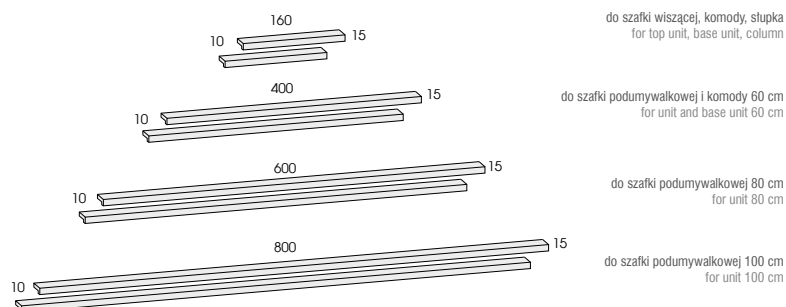

uchwyty • handles

kolor • colour	rozmiar • size	index	cena • price
CHROM	16 cm	164934	25,00 30,75
CHROM	40 cm	164935	50,00 61,50
CHROM	60 cm	164936	60,00 73,80
CHROM	80 cm	164937	70,00 86,10

uchwyty chrom • chrome handles

Wszystkie szafki w kolekcji Kwadro standardowo wyposażone są w uchwyty w kolorze satyny. Oferujemy możliwość zakupu uchwytów w kolorze chrom optic. Powyżej ceny i opisy poszczególnych uchwytów.

All cabinets in the collection Kwadro are equipped with standard fixtures in colour satin. We offer the opportunity to purchase handles in chrome optic. above prices and descriptions of each handle.