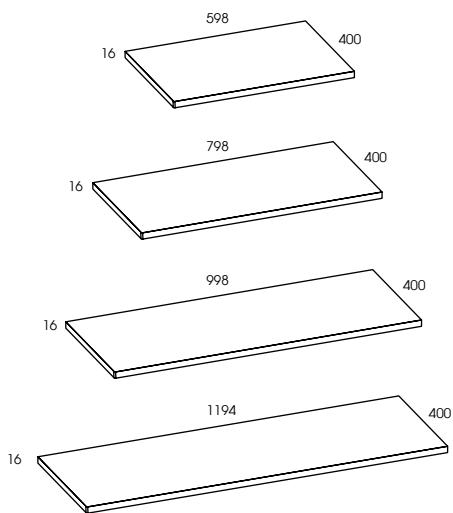

umywalka ceramiczna Oxy • ceramic washbasins Oxy

rozmiar • size	index	cena • price
50 cm	145078	390,00 479,70

umywalka ceramiczna OXY • ceramic washbasin OXY
pozostałe umywalki nablátowe str. 191-194 • others countertop washbasins pages 191-194

KWADRO SLIM

blaty naszafkowe 60, 80, 100, 120 • worktops for unit 60, 80, 100, 120

kolor • colour	rozmiar • size	index	cena • price
WHITE	60 cm	165852	150,00 184,50
WHITE	80 cm	165853	180,00 221,40
WHITE	100 cm	165854	220,00 270,60
WHITE	120 cm	165855	240,00 295,20