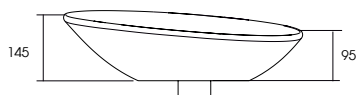

umywalki ceramiczne Milos 60, 80, 100 • ceramic washbasins Milos 60, 80, 100

rozmiar • size	index	cena • price
60 cm	155760	489,00 601,47
80 cm	155780	589,00 724,47
100 cm	155700	789,00 970,47

umywalka ceramiczna Milos 80 • ceramic washbasin Milos 80

umywalka ceramiczna Oxy • ceramic washbasins Oxy

rozmiar • size	index	cena • price
50 cm	145078	390,00 479,70

umywalka ceramiczna OXY • ceramic washbasin OXY
pozostałe umywalki nablátowe str. 191-194 • others countertop washbasins pages 191-194

KWADRO SLIM

blaty naszafkowe 60, 80, 100, 120 • worktops for unit 60, 80, 100, 120

kolor • colour	rozmiar • size	index	cena • price
WHITE	60 cm	165852	150,00 184,50
WHITE	80 cm	165853	180,00 221,40
WHITE	100 cm	165854	220,00 270,60
WHITE	120 cm	165855	240,00 295,20