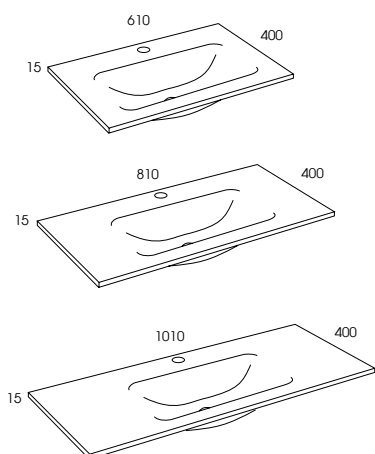

KWADRO SLIM

umywalki konglomeratowe Rennel 60, 80, 100 • acrylic washbasins Rennel 60, 80, 100

rozmiar • size	index	cena • price
60 cm	22052007	379,00 466,17
80 cm	22052012	435,00 535,05
100 cm	22052014	485,00 596,55

umywalki szklane Ozi, Loka 60,80,100 • glass washbasins Ozi, Loka 60,80,100

nazwa • name	kolor • colour	rozmiar • size	index	cena • price
OZI	WHITE	60 cm	145123	480,00 590,40
LOKA	BLACK	60 cm	145118	445,00 547,35
OZI	WHITE	80 cm	145125	580,00 713,40
LOKA	BLACK	80 cm	145112	545,00 670,35
OZI	WHITE	100 cm	145127	680,00 836,40
LOKA	BLACK	100 cm	145115	640,00 787,20

korek do odpływu w komplecie z umywalką szklaną • drain plug complete with glass washbasin

umywalka ceramiczna Oxy • ceramic washbasins Oxy

rozmiar • size	index	cena • price
50 cm	145078	390,00 479,70