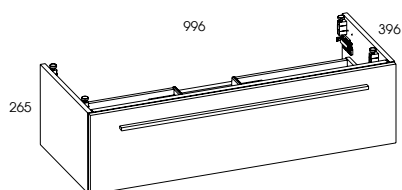

KWADRO SLIM

umywalki ceramiczne Oxy • ceramic washbasins Oxy

KWADRO SLIM

szafka podumywalkowa **60 1S** • unit **60 1DR**

kolor • colour	rozmiar • size	index	cena • price
WHITE	60 cm	165806	370,00 455,10
TRUFLA	60 cm	165808	370,00 455,10
BLACK	60 cm	165807	390,00 479,70

szafka podumywalkowa **80 1S** • unit **80 1DR**

kolor • colour	rozmiar • size	index	cena • price
WHITE	80 cm	165809	415,00 510,45
TRUFLA	80 cm	165811	415,00 510,45
BLACK	80 cm	165810	435,00 535,05

szafka podumywalkowa **100 1S** • unit **100 1DR**