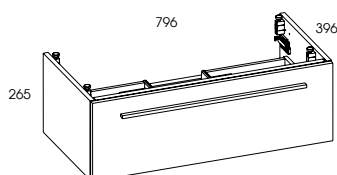

KWADRO SLIM

umywalki ceramiczne Oxy • ceramic washbasins Oxy

KWADRO SLIM

szafka podumywalkowa **60 1S** • unit **60 1DR**

kolor • colour	rozmiar • size	index	cena • price
WHITE	60 cm	165806	370,00 455,10
TRUFLA	60 cm	165808	370,00 455,10
BLACK	60 cm	165807	390,00 479,70

szafka podumywalkowa **80 1S** • unit **80 1DR**

kolor • colour	rozmiar • size	index	cena • price
WHITE	80 cm	165809	415,00 510,45
TRUFLA	80 cm	165811	415,00 510,45
BLACK	80 cm	165810	435,00 535,05

szafka podumywalkowa **100 1S** • unit **100 1DR**