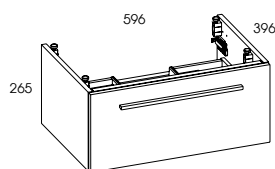

KWADRO SLIM

umywalki ceramiczne Oxy • ceramic washbasins Oxy

KWADRO SLIM

szafka podumywalkowa **60 1S** • unit **60 1DR**

kolor • colour	rozmiar • size	index	cena • price
WHITE	60 cm	165806	370,00 455,10
TRUFLA	60 cm	165808	370,00 455,10
BLACK	60 cm	165807	390,00 479,70