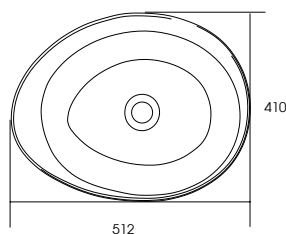

umywalki ceramiczne Milos 60, 80, 100 • ceramic washbasins Milos 60, 80, 100

rozmiar • size	index	cena • price
60 cm	155760	489,00 601,47
80 cm	155780	589,00 724,47
100 cm	155700	789,00 970,47

umywalka ceramiczna Milos 80 • ceramic washbasin Milos 80

umywalka ceramiczna Oxy • ceramic washbasins Oxy

rozmiar • size	index	cena • price
50 cm	145078	390,00 479,70

umywalka ceramiczna OXY • ceramic washbasin OXY
pozostałe umywalki nablátowe str. 191-194 • others countertop washbasins pages 191-194

KWADRO SLIM

blaty naszafkowe 60, 80, 100, 120 • worktops for unit 60, 80, 100, 120

kolor • colour	rozmiar • size	index	cena • price
WHITE	60 cm	165852	150,00 184,50
WHITE	80 cm	165853	180,00 221,40
WHITE	100 cm	165854	220,00 270,60
WHITE	120 cm	165855	240,00 295,20