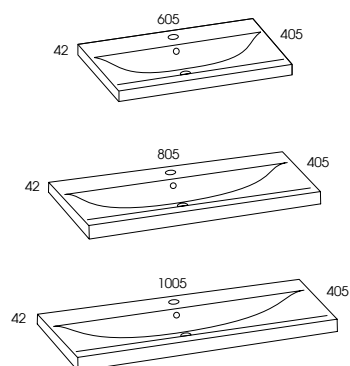

KWADRO SLIM

umywalki konglomeratowa Kwadro 60, 80, 100, 120 • acrylic washbasins Kwadro 60, 80, 100, 120

rozmiar • size	index	cena • price
60 cm	22052008	405,00 498,15
80 cm	22052006	445,00 547,36
100 cm	22052009	490,00 602,70
100 cm	22052011	499,00 613,77
120 cm	22054007	775,00 953,25

100 Duo - dwie baterie • 100 Duo - two taps

120 Duo - dwie misy • 120 Duo - two bowls
do dwóch szafek Kwadro 60 • for two units Kwadro 60

umywalki ceramiczne Milos 60, 80, 100 • ceramic washbasins Milos 60, 80, 100

rozmiar • size	index	cena • price
60 cm	155760	489,00 601,47
80 cm	155780	589,00 724,47
100 cm	155700	789,00 970,47