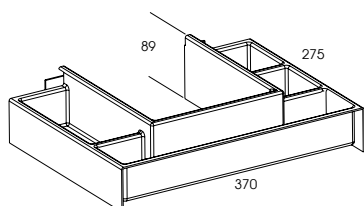

szafka podumywalkowa **80 1S** • unit **80 1DR**

kolor • colour	rozmiar • size	index	cena • price
WHITE	80 cm	165809	415,00 510,45
TRUFLA	80 cm	165811	415,00 510,45
BLACK	80 cm	165810	435,00 535,05

szafka podumywalkowa **100 1S** • unit **100 1DR**

kolor • colour	rozmiar • size	index	cena • price
WHITE	100 cm	165812	485,00 596,55
TRUFLA	100 cm	165814	485,00 596,55
BLACK	100 cm	165813	505,00 621,15

organizer w szafkach podumywalkowych • organizer tray