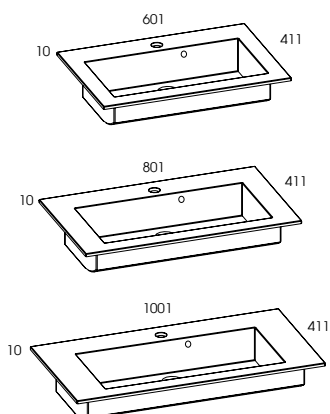

KWADRO SLIM

umywalki konglomeratowe Rennel 60, 80, 100 • acrylic washbasins Rennel 60, 80, 100